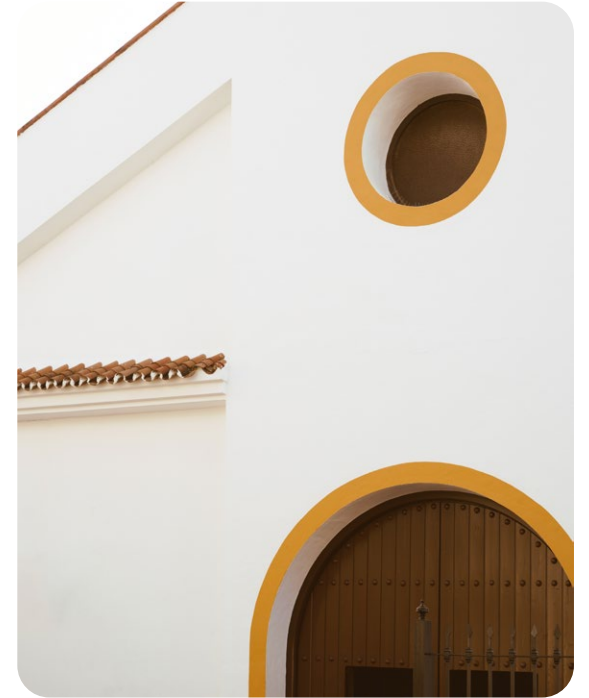

LA

LUMINAIRE AUTHENTIK

Collection Flora

Flora

SS.2024

Flora incarne l'esthétique traditionnelle du design, revisitée avec une touche subtile post-moderniste. Flora nous emporte dans un voyage où nos formes classiques se mêlent à la fluidité de l'océan et à la grâce des fleurs.

**Une esthétique
traditionnelle avec
une subtile touche
post-moderniste.**

Marguerite 11-LA40

Dia: 11"

[Lien →](#)

Marguerite 16-LA40

Dia: 16"

[Lien →](#)

Marguerite 16-LA00