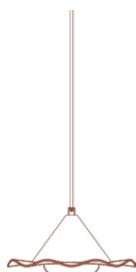

La Collection

La collection de luminaires Flora s'inspire de **formes géométriques** simples avec une subtile **touche postmoderne**. Ces suspensions peuvent être disposées en bouquet, offrant ainsi une **solution d'éclairage contemporaine** et élégante.

Disponibilité **Parasol, Magnolia & Marguerite**
Matériel **Aluminium Peinture cuite + Verre**
Spécifications **E26 base LED, 120 volts, dimmable**
Ampoule **Tala mini Oval 3.8 Watt • 220 Lumens**
Garantie **5 ans**
Certification

Flora

Parasol 11-LA00
Dia: 11"
Ampoule Mini Oval