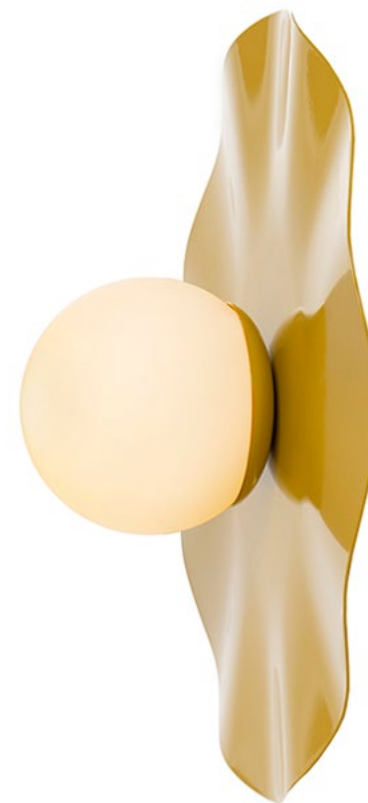

LA

LUMINAIRE AUTHENTIK

Collection Flora

Flora

SS.2024

Flora incarne l'esthétique traditionnelle du design, revisitée avec une touche subtile post-moderniste. Flora nous emporte dans un voyage où nos formes classiques se mêlent à la fluidité de l'océan et à la grâce des fleurs.

**Une esthétique
traditionnelle avec
une subtile touche
post-moderniste.**

Marguerite 11-LA40

Dia: 11"

[Lien →](#)

Marguerite 16-LA40

Dia: 16"

[Lien →](#)

Marguerite 16-LA00

Dia: 16"

[Lien →](#)

Marguerite 11-LA00

Dia: 11"

[Lien →](#)

Parasol 11-LA00

Dia: 11"

[Lien →](#)