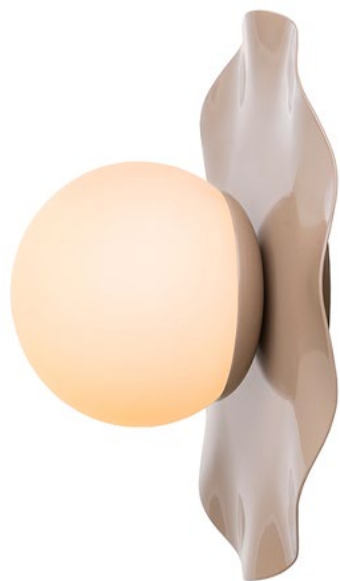

LA

LUMINAIRE AUTHENTIK

Collection Flora

Flora

SS.2024

Flora incarne l'esthétique traditionnelle du design, revisitée avec une touche subtile post-moderniste. Flora nous emporte dans un voyage où nos formes classiques se mêlent à la fluidité de l'océan et à la grâce des fleurs.

**Une esthétique
traditionnelle avec
une subtile touche
post-moderniste.**

Marguerite 11-LA40

Dia: 11"

[Lien →](#)

Marguerite 16-LA40

Dia: 16"

[Lien →](#)

Marguerite 16-LA00

Dia: 16"

[Lien →](#)

Marguerite 11-LA00

Dia: 11"

[Lien →](#)

Parasol 11-LA00

Dia: 11"

[Lien →](#)

La collection de luminaires Flora s'inspire de **formes géométriques** simples avec une subtile **touche postmoderne**. Ces suspensions peuvent être disposées en bouquet, offrant ainsi une **solution d'éclairage contemporaine** et élégante.