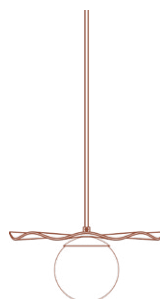

**Une esthétique
traditionnelle avec
une subtile touche
post-moderniste.**

Marguerite 11-LA40

Dia: 11"

[Lien →](#)

Marguerite 16-LA40

Dia: 16"

[Lien →](#)

Marguerite 16-LA00

Dia: 16"

[Lien →](#)

Marguerite 11-LA00

Dia: 11"

[Lien →](#)

Parasol 11-LA00

Dia: 11"

[Lien →](#)

Disponibilité **Parasol, Magnolia & Marguerite**
Matériel **Aluminium Peinture cuite + Verre**
Spécifications **E26 base LED, 120 volts, dimmable**
Ampoule **Tala mini Oval 3.8 Watt • 220 Lumens**
Garantie **5 ans**
Certification 

Flora

Parasol 11-LA00
Dia: 11"
Ampoule Mini Oval

Magnolia 11-LA00
Dia: 11"
Ampoule Mini Oval

Marguerite 11-LA00
Dia: 11" ou 16"
Verre 5" ou 6"

Marguerite 11-LA40
Dia: 11" ou 16"
Verre 5" ou 6"

Créer le votre
Concepteur 3D
[Lien](#)