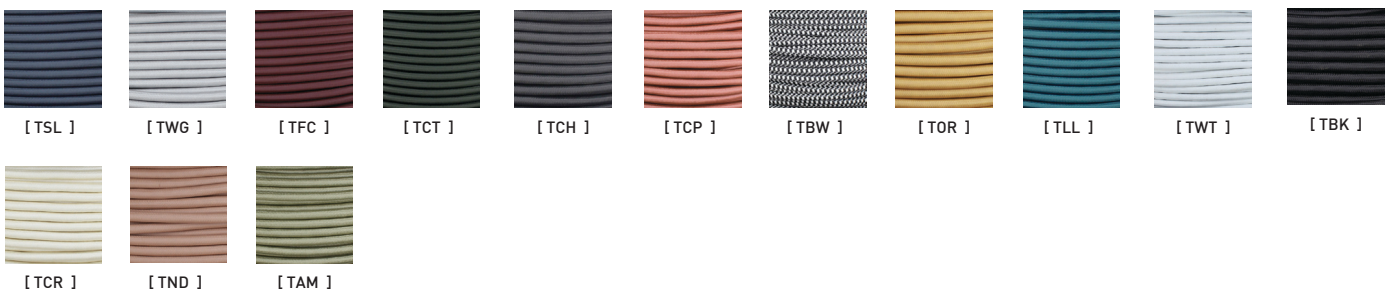

FIL - WIRE (SI APPLICABLE)