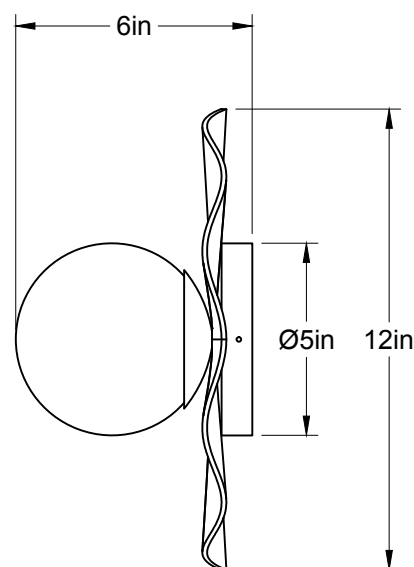

Marguerite 1105 - LA20/40

Type: Applique/Flushmount

Matériaux/Materials: Aluminium powder coat • Verre/Glass

Specifications: E26 base LED, 120 volts, dimmable

Ampoule/Bulb : Tala Sphere I 3.8 Watt • 220 Lumens • 2000K to 2800K Dim to warm

Poids/Weight: 2 lb.

Garantie/Warranty: 5 ans/years

Certification: c  US

Usage intérieur seulement/Indoor use only

Lien 3D/link: [Cliquez ici/Click here](#)

Avant/Front

Côté/Side

Choisir la couleur de l'abat-jour / Choose shade colour