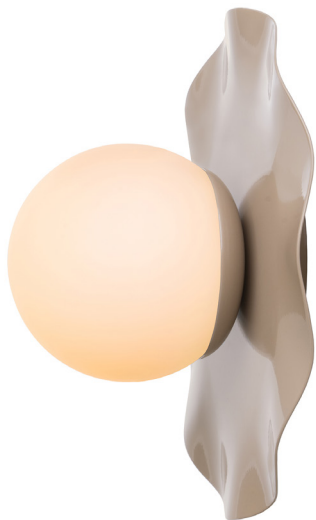

Marguerite 1105 - LA20/40

Type: Applique/Flushmount

Matériaux/Materials: Aluminium powder coat • Verre/Glass

Specifications: E26 base LED, 120 volts, dimmable

Ampoule/Bulb : Tala Sphere I 3.8 Watt • 220 Lumens • 2000K to 2800K Dim to warm

 Blanc Lustré Glossy White WTL	 Blanc Cassé Mat Matt Off-White OWM	 Vieux Rose Mat Matt Nude NDM	 Nutmeg Lustré Glossy Nutmeg NGL	 Vert Supérieur Lustré Glossy Superior Green SGL	 Meringue Mat Matt Meringue MEM	 Bleu Sarcelle Mat Matt Teal Blue TLM	 Or Mat Matt Gold ORM
 Blanc Mat Matt White WTM	 Crème Lustré Glossy Cream CRL	 Pêche Mat Matt Peach PHM	 Canyon Lustré Glossy Canyon CYL	 Lagon Lustré Glossy Lagoon LGL	 Vieux Jaune Lustré Glossy Antique AYL	 Vert Menthe Mat Matt Mint Green MGM	 Bronze Mat Matt Bronze BZM
 Glacier Lustré Glossy Iceberg WGL	 Beige Mat Matt Beige BGM	 Sahara Lustré Glossy Sahara RHL	 Terracotta Lustré Glossy Terracotta TCT	 Gris Lustré Glossy Grey GYL	 Champs de Blé Lustré Glossy Wheatland WHL	 Yesterday Green Yesterday Green GYM	 Ardoise Mat Matt Slate SLM
 Lin Mat Matt Linen LIM	 Sable Mat Matt Sand SAM	 Porcelaine Mat Matt Porcelain POM	 Rouge Terreux Lustré Glossy Clay Red RCT	 Pigeon Bleu Lustré Glossy Blue Pigeon PBL	 Tournesol Lustré Glossy Sunflower SNL	 Cactus Lustré Glossy Cactus CTL	 Charcoal Mat Matt Charcoal CHM
 Galet Mat Matt Pebble GLM	 Café Lustré Glossy Cafe CFL	 Lavande Lustré Glossy Lavander LVL	 Rouge Lustré Glossy Red REL	 Bleu Saphire Lustré Glossy Saphire Blue BSL	 Jaune Lustré Glossy Yellow YLL	 Vert Classique Lustré Glossy Classic Green VCL	 Noir Mat Matt Black BKM

Choisir le fini des globes de verre / Choose glass ball finish

Finition standard de la boule de verre / Standard Glass Ball Finish

Opal Givré
Frosted Opal
G.O-G

Opal Lustré
Glossy Opal
G.O-L

Finitions spécialisées (\$) / Specialty Finishes (\$)