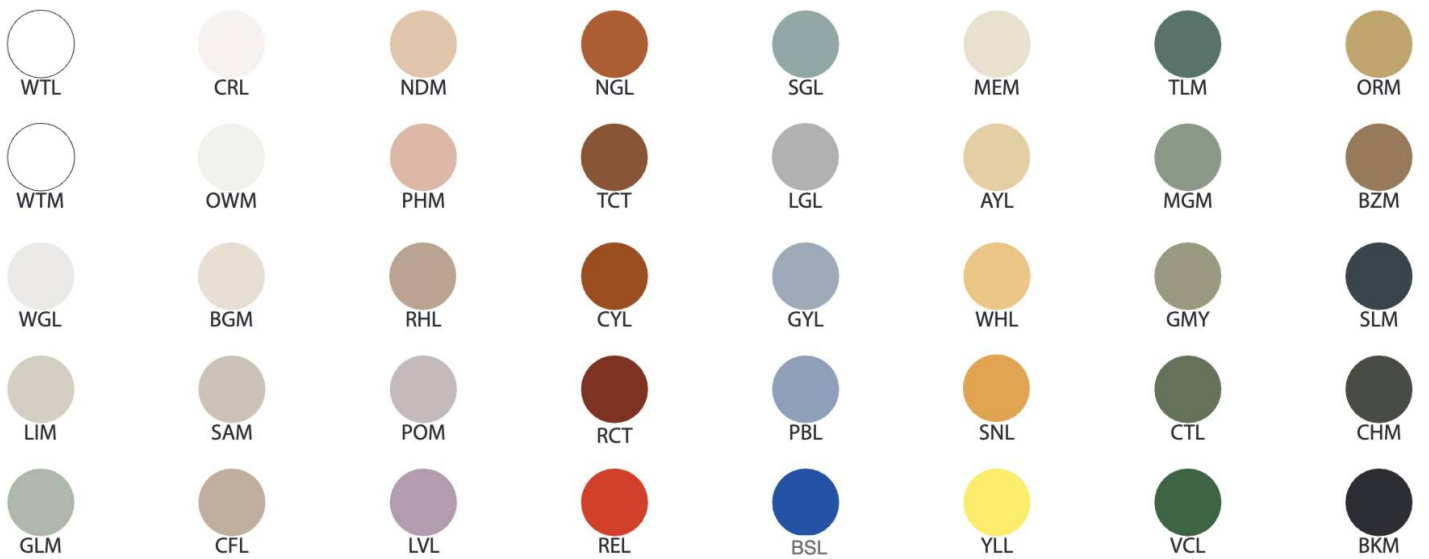

Sat 01 Onyx-LA00

Type: Suspension/Pendant

Matériaux/Materials: Aluminium powder coat • Onyx

Veillez noter que chaque pièce de pierre naturelle est unique et il peut y avoir une variance dans la couleur/Please note that each piece of natural stone is unique and there may be a variance in the colour.

Specifications: E26 base LED, 120 volts, dimmable

Ampoule/Bulb: Tala Sphere I 3.8 Watt • 220 Lumens • 2000K to 2800K Dim to warm

Poids/Weight: 3 lb.

Garantie/Warranty: 5 ans/years

Certification: 

Usage intérieur seulement/Indoor use only

Shade Ext 1 (Abat-jour bas/ Bottom Shade)

Ext 2 - Onyx

Ext 3 (Abat-jour haut/ Top Shade)

Fil/Wire

TBK

TWT

TCH

TWG

TCR

TND

TCP

TCT

TOR

TCF

TTF

TSE