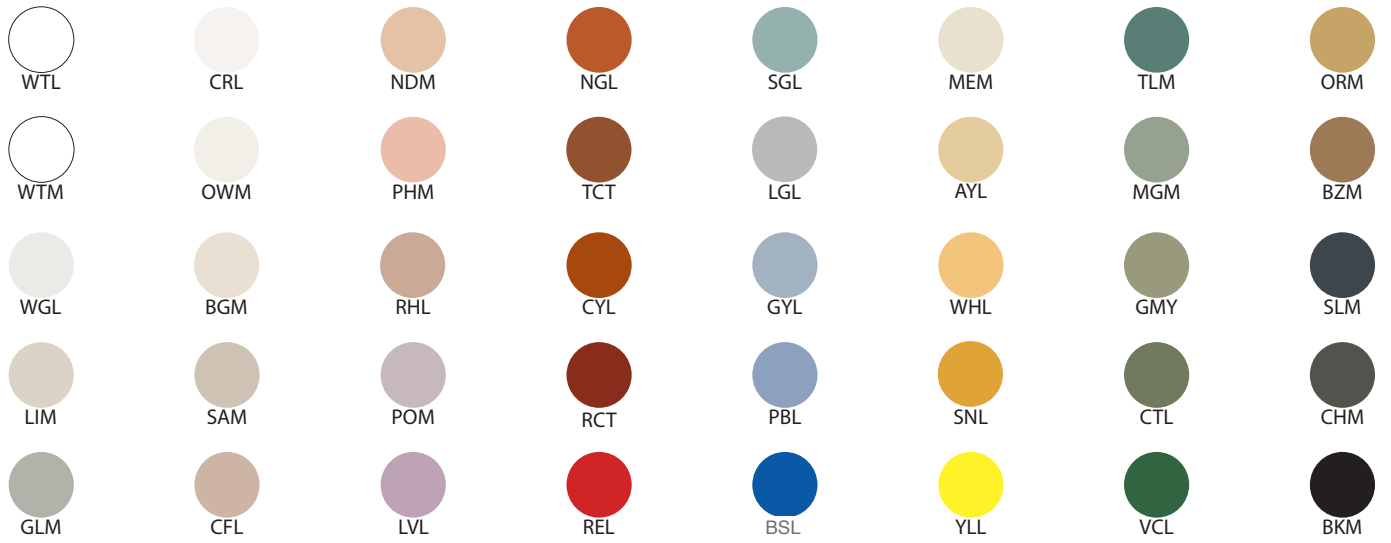

Sat 01 Onyx-LA00

Type: Suspension/Pendant

Matériaux/Materials: Aluminium powder coat • Onyx

Veillez noter que chaque pièce de pierre naturelle est unique et il peut y avoir une variance dans la couleur/Please note that each piece of natural stone is unique and there may be a variance in the colour.

Specifications: E26 base LED, 120 volts, dimmable

Ampoule/Bulb: Tala Sphere I 3.8 Watt • 220 Lumens • 2000K to 2800K Dim to warm

Poids/Weight: 3 lb.

Garantie/Warranty: 5 ans/years

Certification: 

Usage intérieur seulement/Indoor use only

Shade Ext 1 (Abat-jour bas/ Bottom Shade)

Ext 2 - Onyx

Ext 3 (Abat-jour haut/ Top Shade)

Fil/Wire

TBK

TWT

TCH

TWG