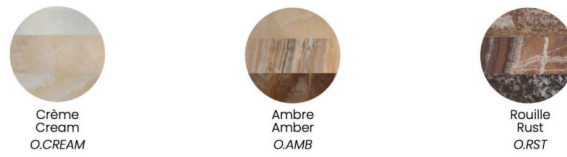

Sat 01 Onyx-LA00

Type: Suspension/Pendant

Matériaux/Materials: Aluminium powder coat • Onyx

Veillez noter que chaque pièce de pierre naturelle est unique et il peut y avoir une variance dans la couleur/Please note that each piece of natural stone is unique and there may be a variance in the colour.

Shade Ext 1 (Abat-jour bas/ Bottom Shade)

Ext 2 - Onyx

Ext 3 (Abat-jour haut/ Top Shade)

Fil/Wire

TBK

TWT

TCH

TWG