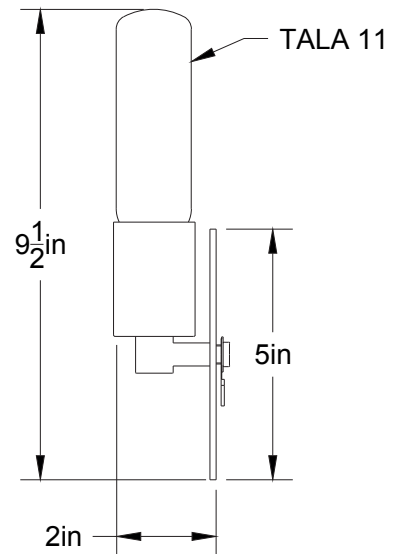

Nos02-LA59

Type : Applique/Flushmount

Matériaux/Materials : Aluminium powder coat

Specifications : E26 base LED, 120 volts, dimmable

Ampoule/Bulb : Tala T11 6watt • 420 lumens • 3000k

Poids/Weight: 2 lb.

Garantie/Warranty : 5 ans/years

Certification :

Usage intérieur seulement/Indoor use only

Lien 3D/link : <https://a360.co/3Rh3fED>

Pour tous les fichiers 3D, incluant CAD, Revit et IES, visitez le www.luminaireauthentik.com / For 3D drawings of all products, including CAD, Revit and IES files, please visit www.luminaireauthentik.com

Avant/Front

Côté/Side