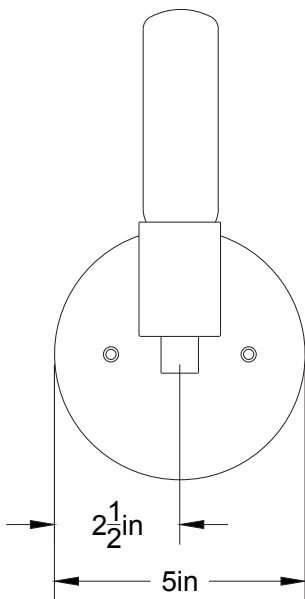

Nos02-LA59

Type : Applique/Flushmount

Matériaux/Materials : Aluminium powder coat

Specifications : E26 base LED, 120 volts, dimmable

Ampoule/Bulb : Tala T11 6watt • 420 lumens • 3000k

Poids/Weight: 2 lb.

Garantie/Warranty : 5 ans/years

Certification :

Usage intérieur seulement/Indoor use only

Lien 3D/link : <https://a360.co/3Rh3fED>

Pour tous les fichiers 3D, incluant CAD, Revit et IES, visitez le www.luminaireauthentik.com / For 3D drawings of all products, including CAD, Revit and IES files, please visit www.luminaireauthentik.com

Avant/Front