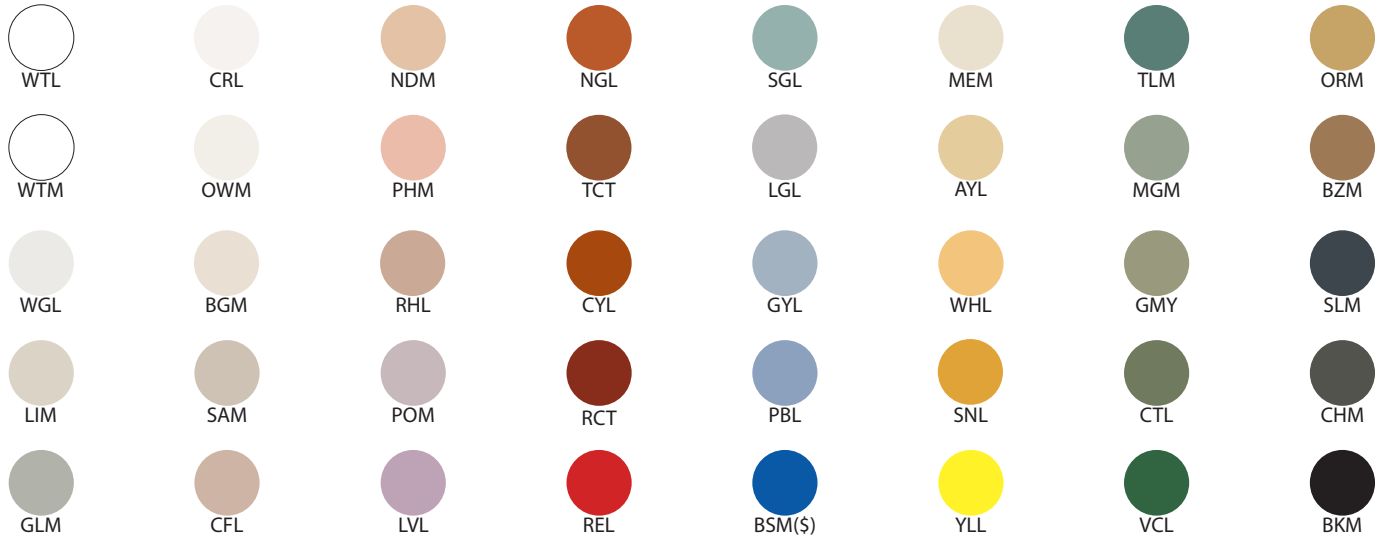

Glass ball 06 nn-LA55

Type: Murale/Wallmount

Matériaux/Materials: Aluminium powder coat •
Verre/Glass

Specifications: E26 base LED, 120 volts, dimmable

Ampoule/Bulb: Tala Sphere I 3.8 Watt • 220 Lumens •
2000K to 2800K Dim to warm

Côté/Side

Avant/Front

Abat-jour/Shade Ext.

Couleur boule de verre/Glass ball colour

Finition boule de verre/Glass ball finish

Tige/Rod

Canopy style + colour