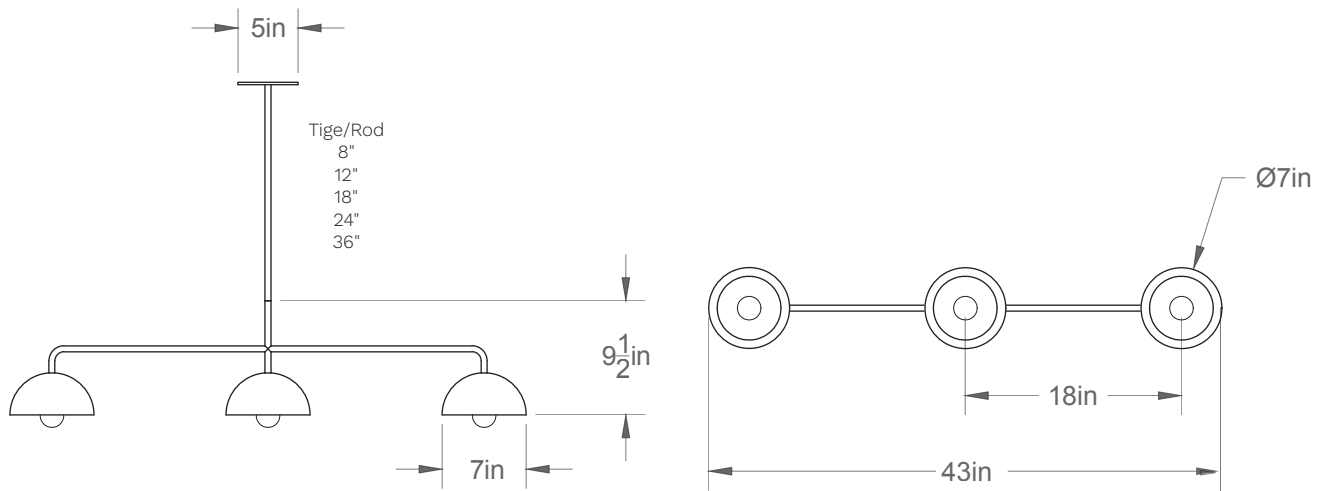

## Dome 07-LA09

Type : Suspension/Pendant

Matériaux/Materials : Aluminium powder coat

Specifications : E26 base LED, 120 volts, dimmable

Ampoule/Bulb : Tala Sphere I 3.8 Watt • 220 Lumens • 2000K to 2800K Dim to warm

Poids/Weight : 10 lb.

Garantie/Warranty : 2 ans/years

Certification : 

Usage intérieur seulement/Indoor use only

Lien 3D/link : [Cliquez ici/Click here](#)

Pour tous les fichiers 3D, incluant CAD, Revit et IES, visitez le [www.luminaireauthentik.com](http://www.luminaireauthentik.com) / For 3D drawings of all products, including CAD, Revit and IES files, please visit [www.luminaireauthentik.com](http://www.luminaireauthentik.com)