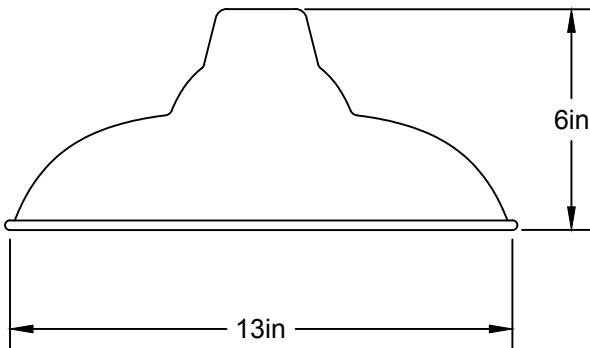

Poids/Weight : 5 lb.

Garantie/Warranty : 2 ans/years

Certification :  _{us}

Usage extérieur et intérieur/Outdoor and Indoor use

LA

LUMINAIRE AUTHENTIK

LIEN 3D:

<https://a360.co/2RUb1YN>