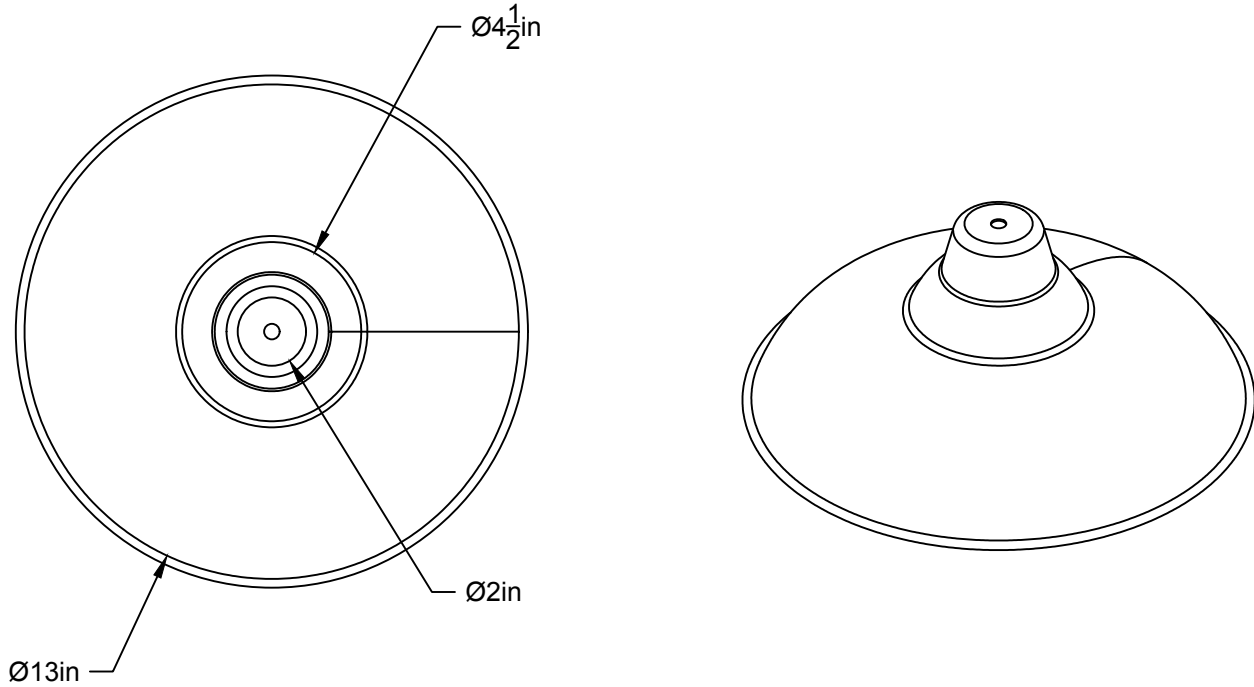

Brigham 13 AK00

Type : Suspension/Pendant

Matériaux/Materials : Aluminium powder coat

Specifications : E26 base LED, 120 volts, dimmable

Ampoule/Bulb : Tala Sphere II 6 Watt • 480 Lumens • 2000K to 2800K Dim to warm

Poids/Weight : 5 lb.

Garantie/Warranty : 2 ans/years

Certification :  _{us}

Usage extérieur et intérieur/Outdoor and Indoor use

LA

LUMINAIRE AUTHENTIK

LIEN 3D:

<https://a360.co/2RUb1YN>

AMPOULE / BULB :

TALA SPHERE II - 8 WATT - 560 LUMENS -
2000K-2800K

INCANDESCENT / LED

1 BASE E26 SOCKET, 120 VOLTS, DIMMABLE, 100W MAX

AMPOULE INCLUSE / BULB INCLUDED*

Détail sur fiche technique / Details on spec sheet