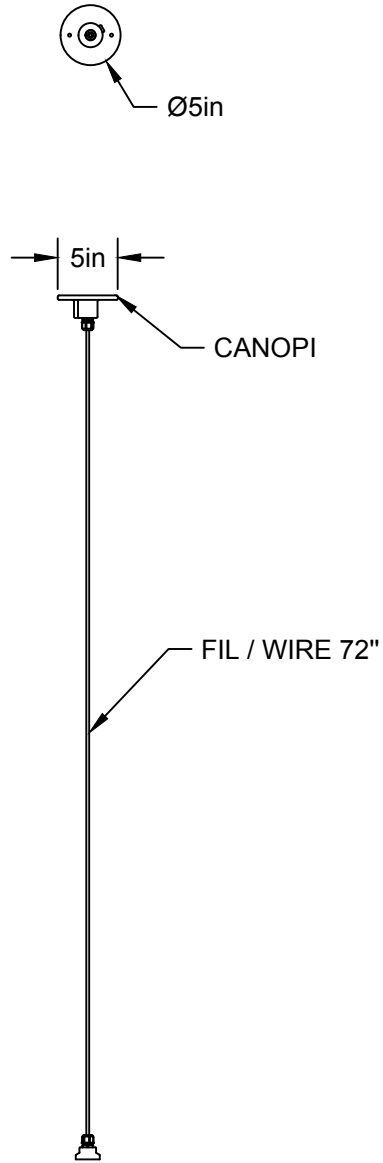

Brigham 13 AK00

Type : Suspension/Pendant

Matériaux/Materials : Aluminium powder coat

Specifications : E26 base LED, 120 volts, dimmable

Ampoule/Bulb : Tala Sphere II 6 Watt • 480 Lumens • 2000K to 2800K Dim to warm

Poids/Weight : 5 lb.

Garantie/Warranty : 2 ans/years

Certification :  _{us}

Usage extérieur et intérieur/Outdoor and Indoor use

LA

LUMINAIRE AUTHENTIK

LIEN 3D:

<https://a360.co/2RUb1YN>

AMPOULE / BULB :

TALA SPHERE II - 8 WATT - 560 LUMENS -
2000K-2800K

INCANDESCENT / LED

1 BASE E26 SOCKET, 120 VOLTS, DIMMABLE, 100W MAX

AMPOULE INCLUSE / BULB INCLUDED*

Détail sur fiche technique / Details on spec sheet

Abat-jour/Shade Ext-1.

Abat-jour/Shade Int.

Fil/Wire

TBK

TWT

TCH

TWG

TCR