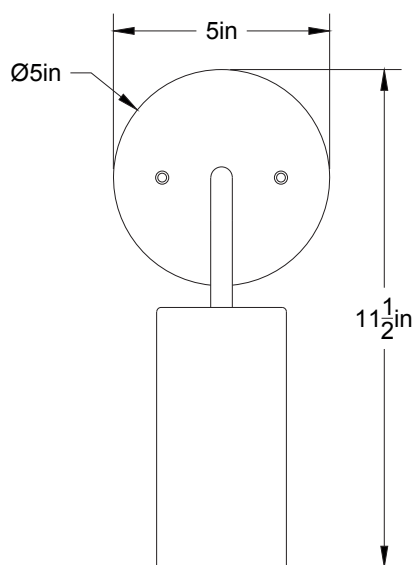

Tub 0603-LA69

Type : Applique/Flushmount

Matériaux/Materials : Aluminium powder coat

Specifications : E26 base LED, 120 volts, dimmable

Ampoule/Bulb : Tala Sphere I 3.8 Watt • 220 Lumens • 2000K to 2800K Dim to warm

Poids/Weight: 2 lb.

Garantie/Warranty : 5 ans/years

Certification : 

Usage intérieur seulement/Indoor use only

Lien 3D/link : <https://a360.co/3EGGZMY>

Pour tous les fichiers 3D, incluant CAD, Revit et IES, visitez le www.luminaireauthentik.com / For 3D drawings of all products, including CAD, Revit and IES files, please visit www.luminaireauthentik.com