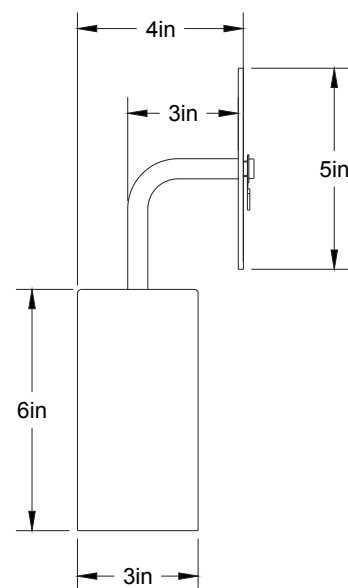

Tub 0603-LA69

Type : Applique/Flushmount

Matériaux/Materials : Aluminium powder coat

Specifications : E26 base LED, 120 volts, dimmable

Ampoule/Bulb : Tala Sphere I 3.8 Watt • 220 Lumens • 2000K to 2800K Dim to warm

Poids/Weight: 2 lb.

Garantie/Warranty : 5 ans/years

Certification : 

Usage intérieur seulement/Indoor use only

Lien 3D/link : <https://a360.co/3EGGZMY>

Pour tous les fichiers 3D, incluant CAD, Revit et IES, visitez le www.luminaireauthentik.com / For 3D drawings of all products, including CAD, Revit and IES files, please visit www.luminaireauthentik.com

Avant/Front

Côté/Side

Objets/Objects Ext.

 WTL	 CRL	 NDM	 NGL	 SGL	 MEM	 TLM	 ORM
 WTM	 OWM	 PHM	 TCT	 LGL	 AYL	 MGM	 BZM
 WGL	 BGM	 RHL	 CYL	 GYL	 WHL	 GMY	 SLM
 LIM	 SAM	 POM	 RCT	 PBL	 SNL	 CTL	 CHM
 GLM	 CFL	 LVL	 REL	 BSM(\$)	 YLL	 VCL	 BKM