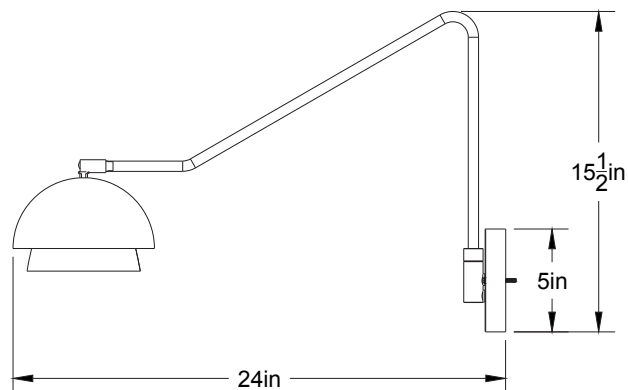

Avant/Front