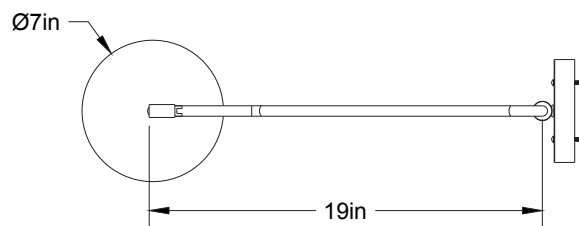

Poids/Weight: 6 lb.

Garantie/Warranty : 2 ans/years

Certification : 

Usage intérieur seulement/Indoor use only

Lien 3D/link : <https://a360.co/3w79ZfZ>

Pour tous les fichiers 3D, incluant CAD, Revit et IES, visitez le [www.luminaireauthentik.com](http://www.luminaireauthentik.com) / For 3D drawings of all products, including CAD, Revit and IES files, please visit [www.luminaireauthentik.com](http://www.luminaireauthentik.com)