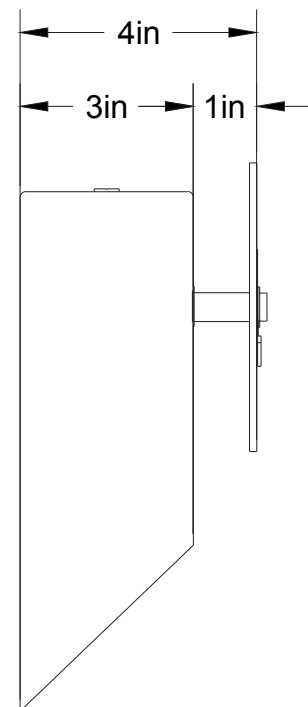

Sub0903-LA76

Type : Applique/Flushmount

Matériaux/Materials : Aluminium powder coat

Specifications : E26 base LED, 120 volts, dimmable

Ampoule/Bulb : Tala Sphere I 3.8 Watt • 220 Lumens • 2000K to 2800K Dim to warm

Poids/Weight: 2 lb.

Garantie/Warranty : 5 ans/years

Certification : 

Usage intérieur seulement/Indoor use only

Lien 3D/link : <https://a360.co/3PPTwmf>

Pour tous les fichiers 3D, incluant CAD, Revit et IES, visitez le www.luminaireauthentik.com / For 3D drawings of all products, including CAD, Revit and IES files, please visit www.luminaireauthentik.com

Avant/Front

Côté/Side

Abat-jour/Shade Ext.