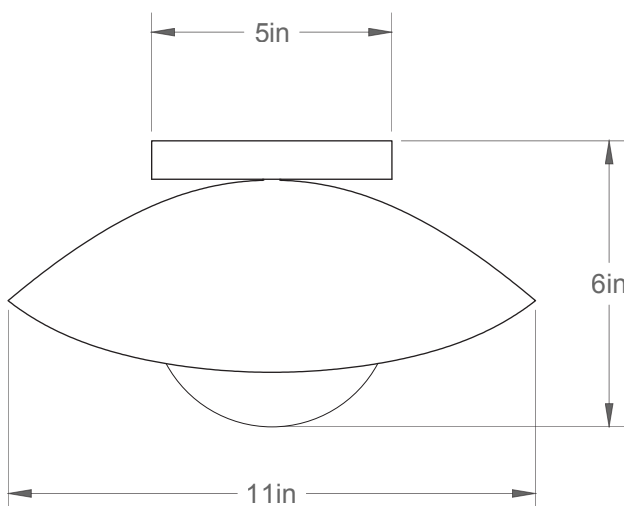

Seashell 1105-LA20/40

Type : Applique/Flushmount

Matériaux/Materials : Aluminium powder coat •
Verre/Glass

Specifications : E26 base LED, 120 volts, dimmable

Ampoule/Bulb : Tala Sphere I 3.8 Watt • 220 Lumens •
2000K to 2800K Dim to warm

Poids/Weight : 3 lb.

Garantie/Warranty : 5 ans/years

Certification : 

Usage intérieur seulement/Indoor use only

Lien 3D/link : [Cliquez ici/Click here](#)

Pour tous les fichiers 3D, incluant CAD, Revit et IES,
visitez le www.luminaireauthentik.com / For 3D drawings of all products,
including CAD, Revit and IES files, please visit www.luminaireauthentik.com

Avant/Front

Côté/Side

Abat-jour/Shade Ext.

Couleur boule de verre/Glass ball colour

Finition boule de verre/Glass ball finish

Canopy style + colour

BRR (S)

WTM