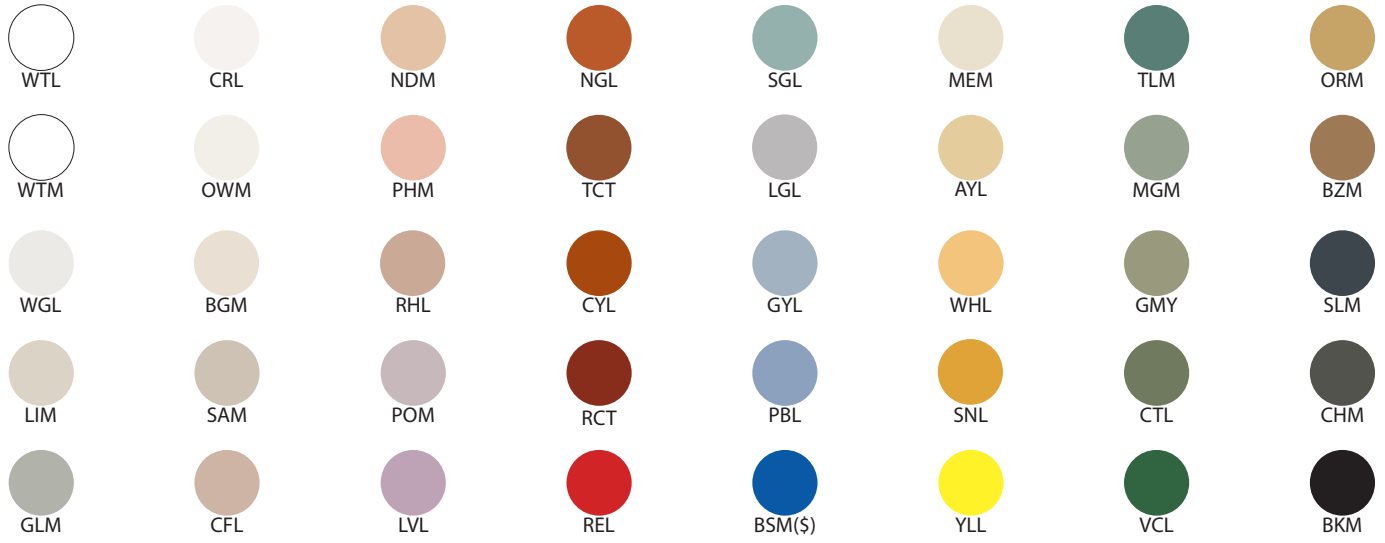

Seashell 1105-LA20/40

Type : Applique/Flushmount

Matériaux/Materials : Aluminium powder coat •
Verre/Glass

Specifications : E26 base LED, 120 volts, dimmable

Ampoule/Bulb : Tala Sphere I 3.8 Watt • 220 Lumens •
2000K to 2800K Dim to warm

Avant/Front

Côté/Side

Abat-jour/Shade Ext.

Couleur boule de verre/Glass ball colour

Finition boule de verre/Glass ball finish

Canopy style + colour

BRR (S)

WTM

Mème A-J/
Same as shade

04