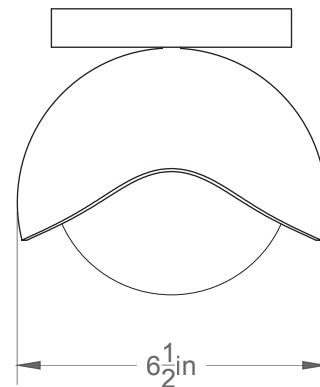

Seashell 1105-LA20/40

Type : Applique/Flushmount

Matériaux/Materials : Aluminium powder coat •
Verre/Glass

Specifications : E26 base LED, 120 volts, dimmable

Ampoule/Bulb : Tala Sphere I 3.8 Watt • 220 Lumens •
2000K to 2800K Dim to warm

Poids/Weight : 3 lb.

Garantie/Warranty : 5 ans/years

Certification : 

Usage intérieur seulement/Indoor use only

Lien 3D/link : [Cliquez ici/Click here](#)

Pour tous les fichiers 3D, incluant CAD, Revit et IES,
visitez le www.luminaireauthentik.com / For 3D drawings of all products,
including CAD, Revit and IES files, please visit www.luminaireauthentik.com

Avant/Front

Côté/Side

Abat-jour/Shade Ext.

Couleur boule de verre/Glass ball colour

Finition boule de verre/Glass ball finish

Canopy style + colour

BRR (S)

WTM