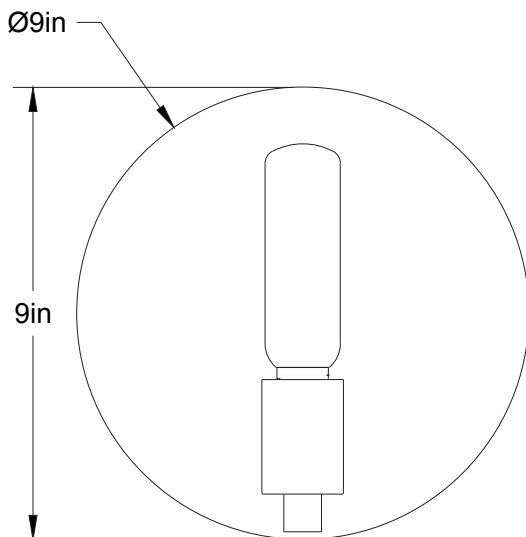

Éclipse 09-LA40

Type : Applique/Flushmount

Matériaux/Materials : Aluminium powder coat

Specifications : E26 base LED, 120 volts, dimmable

Ampoule/Bulb : Tala Sphere I 3.8 Watt • 220 Lumens • 2000K to 2800K Dim to warm

Poids/Weight: 2 lb.

Garantie/Warranty : 5 ans/years

Certification : 

Usage intérieur seulement/Indoor use only

Lien 3D/link : <https://a360.co/35JbiUP>

Pour tous les fichiers 3D, incluant CAD, Revit et IES, visitez le www.luminaireauthentik.com / For 3D drawings of all products, including CAD, Revit and IES files, please visit www.luminaireauthentik.com