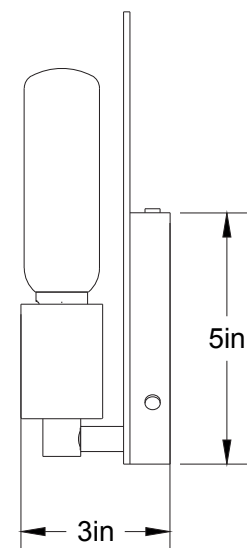

Éclipse 09-LA40

Type : Applique/Flushmount

Matériaux/Materials : Aluminium powder coat

Specifications : E26 base LED, 120 volts, dimmable

Ampoule/Bulb : Tala Sphere I 3.8 Watt • 220 Lumens • 2000K to 2800K Dim to warm

Poids/Weight: 2 lb.

Garantie/Warranty : 5 ans/years

Certification : 

Usage intérieur seulement/Indoor use only

Lien 3D/link : <https://a360.co/35JbiUP>

Pour tous les fichiers 3D, incluant CAD, Revit et IES, visitez le www.luminaireauthentik.com / For 3D drawings of all products, including CAD, Revit and IES files, please visit www.luminaireauthentik.com

Avant/Front

Côté/Side

Objets/Objects Ext.

 WTL	 CRL	 NDM	 NGL	 SGL	 MEM	 TLM	 ORM
 WTM	 OWM	 PHM	 TCT	 LGL	 AYL	 MGM	 BZM
 WGL	 BGM	 RHL	 CYL	 GYL	 WHL	 GMY	 SLM
 LIM	 SAM	 POM	 RCT	 PBL	 SNL	 CTL	 CHM
 GLM	 CFL	 LVL	 REL	 BSM(\$)	 YLL	 VCL	 BKM