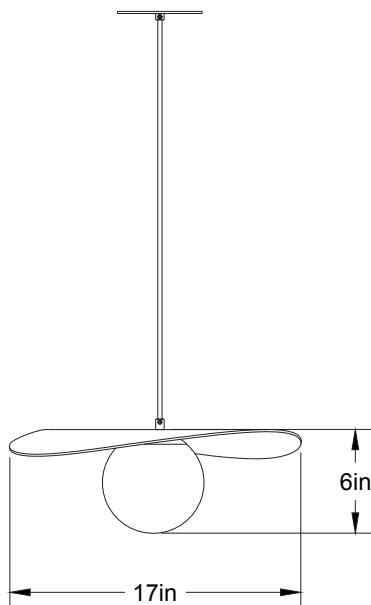

Sopal 1806-LA00

Type : Suspension/Pendant

Matériaux/Materials : Aluminium powder coat •
Verre/Glass

Specifications : E26 base LED, 120 volts, dimmable

Ampoule/Bulb : Tala Sphere I 6 Watt • 480 Lumens •
2000K to 2800K Dim to warm

Poids/Weight: 5 lb

Garantie/Warranty : 5 ans/years

Certification : 

Usage intérieur seulement/Indoor use only

Lien 3D/link : <https://a360.co/48CHgwZ>

Pour tous les fichiers 3D, incluant CAD, Revit et IES,
visitez le www.luminaireauthentik.com / For 3D drawings of all products,
including CAD, Revit and IES files, please visit www.luminaireauthentik.com

Avant/Front

Côté/Side

Abat-jour/Shade Int.

Couleur boule de verre/Glass ball colour

Finition boule de verre/Glass ball finish

Fil/Wire

Quincaillerie/Hardware

Canopy style + colour