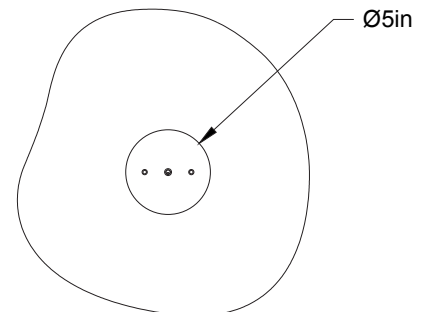

Sopal 1806-LA00

Type : Suspension/Pendant

Matériaux/Materials : Aluminium powder coat •
Verre/Glass

Specifications : E26 base LED, 120 volts, dimmable

Ampoule/Bulb : Tala Sphere I 6 Watt • 480 Lumens •
2000K to 2800K Dim to warm

Avant/Front

Côté/Side

Abat-jour/Shade Int.

Couleur boule de verre/Glass ball colour

Finition boule de verre/Glass ball finish

Fil/Wire

Quincaillerie/Hardware

Canopy style + colour