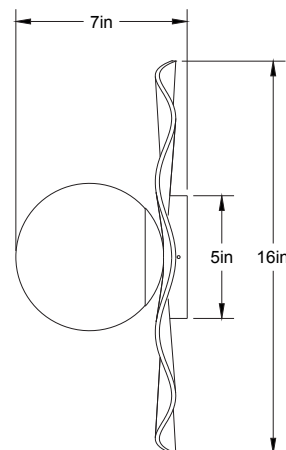

Marguerite 1606 - LA20/40

Type : Applique/Flushmount

Matériaux/Materials : Aluminium powder coat •
Verre/Glass

Specifications : E26 base LED, 120 volts, dimmable

Ampoule/Bulb : Tala Sphere I 3.8 Watt • 220 Lumens •
2000K to 2800K Dim to warm

Poids/Weight: 2 lb.

Garantie/Warranty : 2 ans/years

Certification : 

Usage intérieur seulement/Indoor use only

Lien 3D/link : <https://a360.co/3Rg9uqE>

Pour tous les fichiers 3D, incluant CAD, Revit et IES,
visitez le www.luminaireauthentik.com / For 3D drawings of all products,
including CAD, Revit and IES files, please visit www.luminaireauthentik.com

Avant/Front

Côté/Side

Abat-jour/Shade Ext.

Couleur boule de verre/Glass ball colour

Finition boule de verre/Glass ball finish

Canopy style + colour

BRR (\$)

WTM