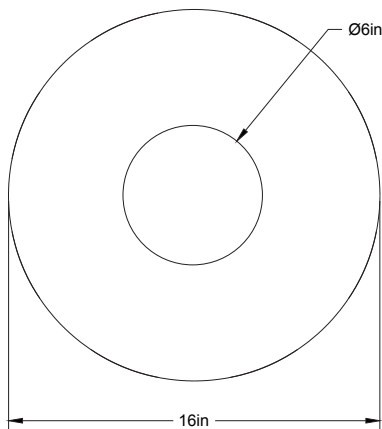

Marguerite 1606 - LA20/40

Type : Applique/Flushmount

Matériaux/Materials : Aluminium powder coat •
Verre/Glass

Specifications : E26 base LED, 120 volts, dimmable

Ampoule/Bulb : Tala Sphere I 3.8 Watt • 220 Lumens •
2000K to 2800K Dim to warm

Poids/Weight: 2 lb.

Garantie/Warranty : 2 ans/years

Certification : 

Usage intérieur seulement/Indoor use only

Lien 3D/link : <https://a360.co/3Rg9uqE>

Pour tous les fichiers 3D, incluant CAD, Revit et IES,
visitez le www.luminaireauthentik.com / For 3D drawings of all products,
including CAD, Revit and IES files, please visit www.luminaireauthentik.com

Avant/Front

Côté/Side

Abat-jour/Shade Ext.

Couleur boule de verre/Glass ball colour

Finition boule de verre/Glass ball finish

Canopy style + colour

BRR (\$)

WTM