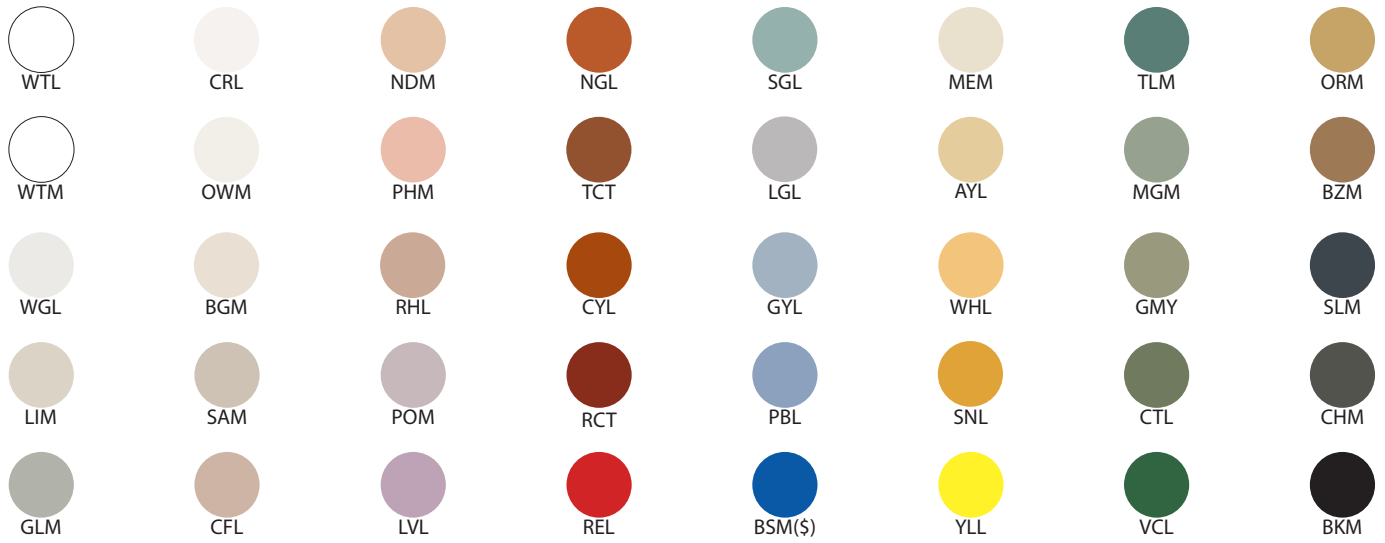

Marguerite 1606 - LA20/40

Type : Applique/Flushmount

Matériaux/Materials : Aluminium powder coat •
Verre/Glass

Specifications : E26 base LED, 120 volts, dimmable

Ampoule/Bulb : Tala Sphere I 3.8 Watt • 220 Lumens •
2000K to 2800K Dim to warm

Avant/Front

Côté/Side

Abat-jour/Shade Ext.

Couleur boule de verre/Glass ball colour

Finition boule de verre/Glass ball finish

Canopy style + colour

BRR (\$)

WTM

Mème A-J/
Same as shade

04