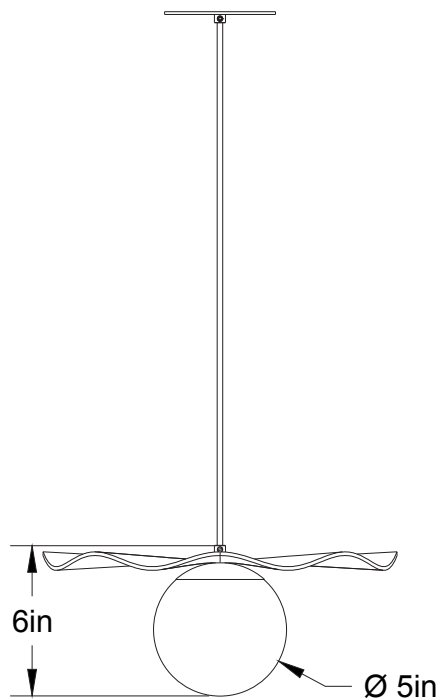

Marguerite 1105-LA00

Type : Suspension/Pendant

Matériaux/Materials : Aluminium powder coat

Specifications : E26 base LED, 120 volts, dimmable

Ampoule/Bulb : Tala Sphere I 3.8 Watt • 220 Lumens • 2000K to 2800K Dim to warm

Poids/Weight: 5 lb.

Garantie/Warranty : 5 ans/years

Certification :  US

Usage intérieur seulement/Indoor use only

Lien 3D/link : <https://a360.co/4b1iwAP>

Pour tous les fichiers 3D, incluant CAD, Revit et IES, visitez le www.luminaireauthentik.com / For 3D drawings of all products, including CAD, Revit and IES files, please visit www.luminaireauthentik.com

Avant/Front

Dessus/Top

Abat-jour/Shade Ext.

Couleur boule de verre/Glass ball colour

Finition boule de verre/Glass ball finish

Fil/Wire

Quincaillerie/Hardware

Canopy style + colour