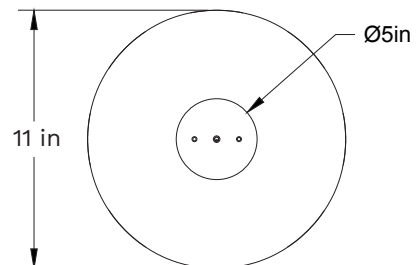

Poids/Weight: 5 lb.

Garantie/Warranty : 5 ans/years

Certification :  US

Usage intérieur seulement/Indoor use only

Lien 3D/link : <https://a360.co/4b1iwAP>

Pour tous les fichiers 3D, incluant CAD, Revit et IES, visitez le www.luminaireauthentik.com / For 3D drawings of all products, including CAD, Revit and IES files, please visit www.luminaireauthentik.com

Avant/Front

Dessus/Top

Abat-jour/Shade Ext.

Couleur boule de verre/Glass ball colour

Finition boule de verre/Glass ball finish

Fil/Wire

Quincaillerie/Hardware

Canopy style + colour