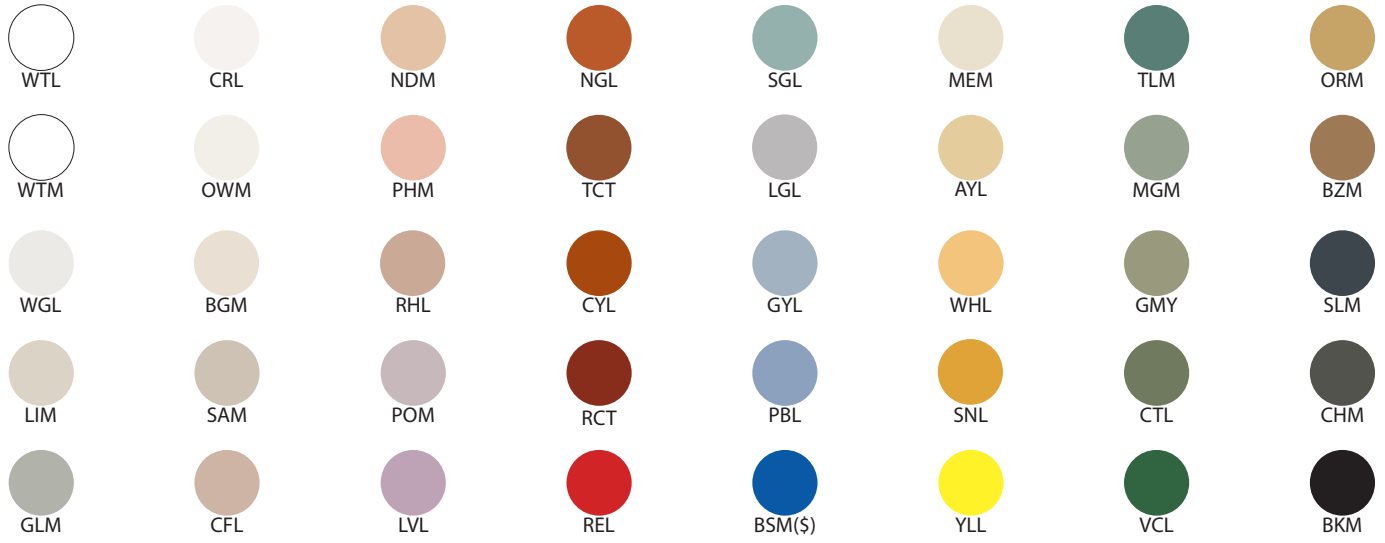

Marguerite 1105-LA00

Type : Suspension/Pendant

Matériaux/Materials : Aluminium powder coat

Specifications : E26 base LED, 120 volts, dimmable

Ampoule/Bulb : Tala Sphere I 3.8 Watt • 220 Lumens • 2000K to 2800K Dim to warm

Avant/Front

Dessus/Top

Abat-jour/Shade Ext.

Couleur boule de verre/Glass ball colour

Finition boule de verre/Glass ball finish

Fil/Wire

Quincaillerie/Hardware

Canopy style + colour