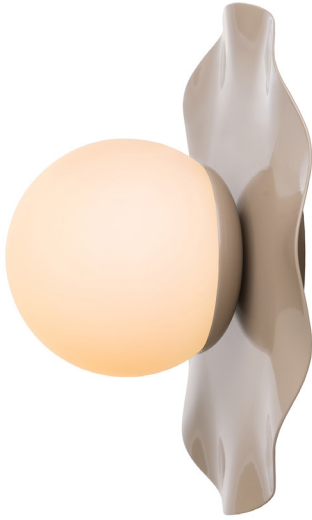

Marguerite 1105 - LA20/40

Type : Applique/Flushmount

Matériaux/Materials : Aluminium powder coat •
Verre/Glass

Specifications : E26 base LED, 120 volts, dimmable

Ampoule/Bulb : Tala Sphere I 3.8 Watt • 220 Lumens •
2000K to 2800K Dim to warm

Poids/Weight: 2 lb.

Garantie/Warranty : 2 ans/years

Certification :

Usage intérieur seulement/Indoor use only

Lien 3D/link : <https://a360.co/3Rg9uqE>