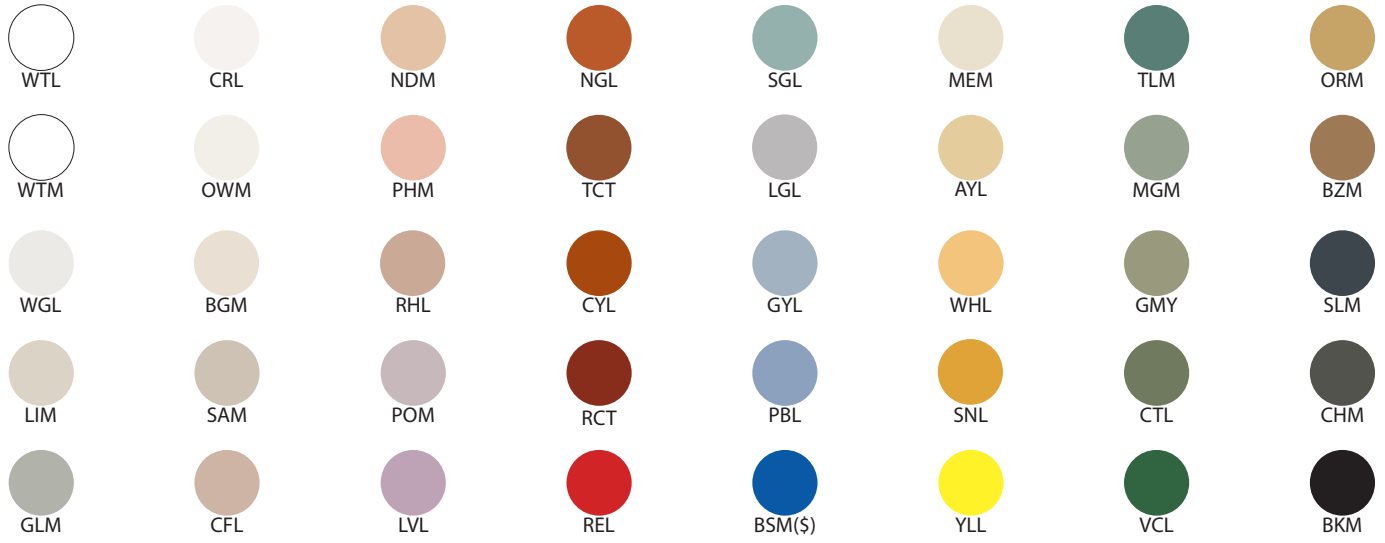

Marguerite 1105 - LA20/40

Type : Applique/Flushmount

Matériaux/Materials : Aluminium powder coat •
Verre/Glass

Specifications : E26 base LED, 120 volts, dimmable

Ampoule/Bulb : Tala Sphere I 3.8 Watt • 220 Lumens •
2000K to 2800K Dim to warm

Abat-jour/Shade Ext.

Couleur boule de verre/Glass ball colour

Finition boule de verre/Glass ball finish