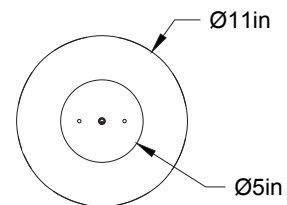

Dessus/Top