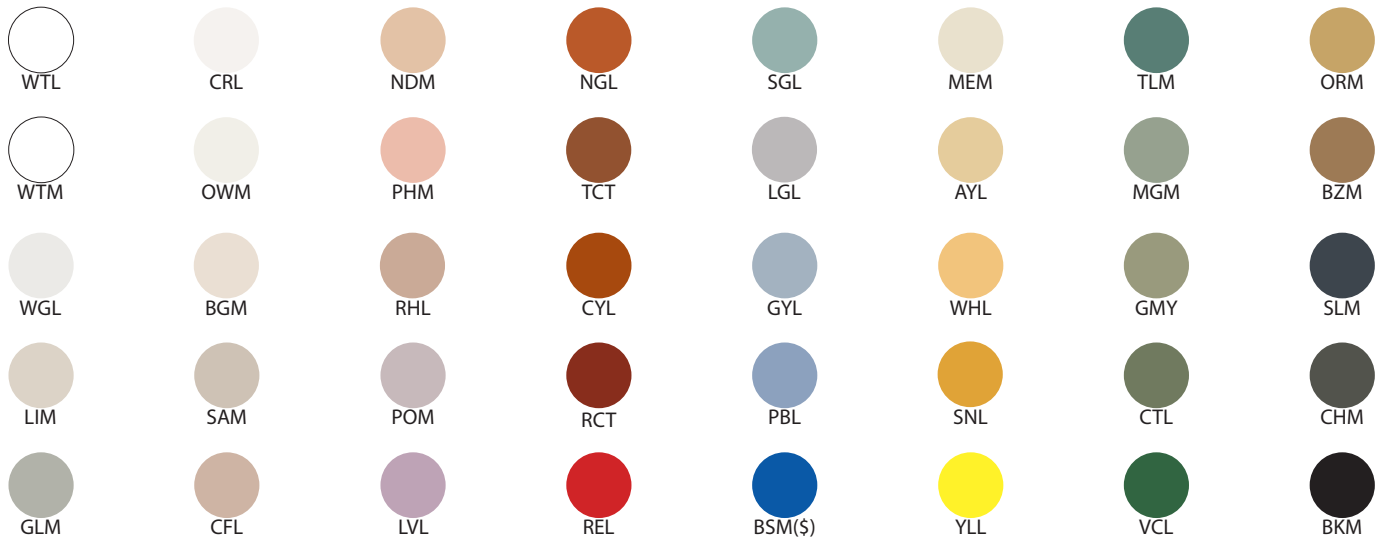

Billy 30-LA00

Type : Suspension/Pendant

Matériaux/Materials : Aluminium powder coat

Specifications : E26 base LED, 120 volts, dimmable

Ampoule/Bulb : TALA-SPHERE II 6 WATTS 2200k to 2800k

Poids/Weight: 8 lb.

Abat-jour/Shade Ext-1.

Abat-jour/Shade Int.

Fil/Wire

Quincaillerie/Hardware

Canopy style + colour