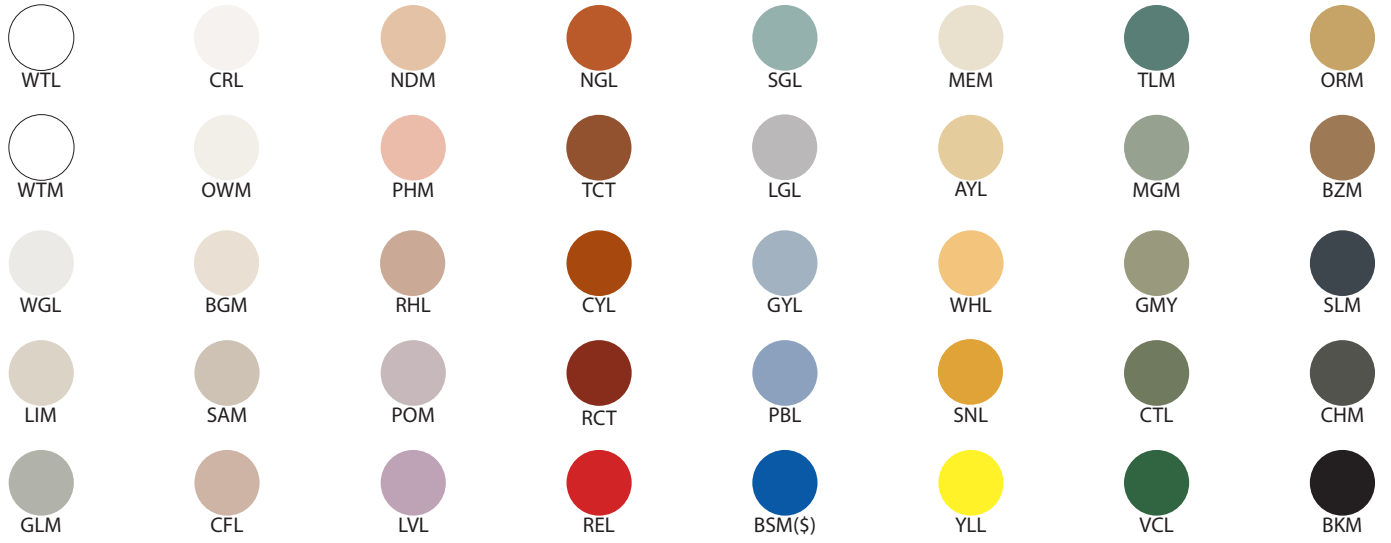

Billy 30-LA00

Type : Suspension/Pendant

Matériaux/Materials : Aluminium powder coat

Specifications : E26 base LED, 120 volts, dimmable

Ampoule/Bulb : TALA-SPHERE II 6 WATTS 2200k to 2800k

Poids/Weight: 8 lb.

Abat-jour/Shade Ext-1.

Abat-jour/Shade Int.

Fil/Wire

Quincaillerie/Hardware

Canopy style + colour