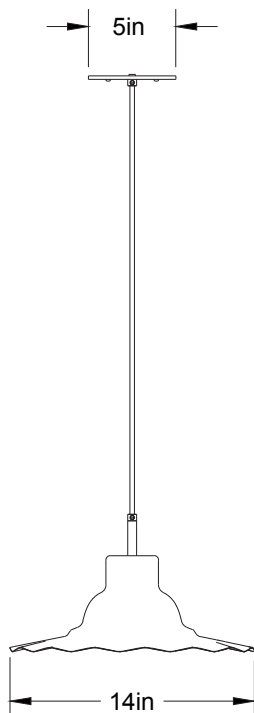

Knowlton 14-LA00

Type : Suspension/Pendant

Matériaux/Materials : Aluminium powder coat

Specifications : E26 base LED, 120 volts, dimmable

Ampoule/Bulb : Tala Sphere II 6 Watt • 480 Lumens • 2000K to 2800K • Dim to warm Garantie/Warranty : 2

Avant/Front

Dessus/Top

Abat-jour/Shade Ext.

Fil/Wire

Quincaillerie/Hardware

Canopy style + colour