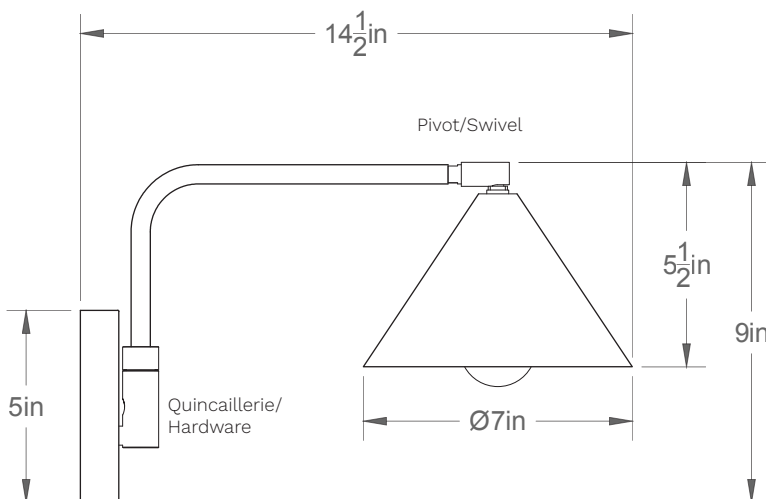

Poids/Weight : 5 lb.

Garantie/Warranty : 2 ans/years

Certification : 

Usage intérieur seulement/Indoor use only

Lien 3D/link : [Cliquez ici/Click here](#)

Pour tous les fichiers 3D, incluant CAD, Revit et IES, visitez le [www.luminaireauthentik.com](http://www.luminaireauthentik.com) / For 3D drawings of all products, including CAD, Revit and IES files, please visit [www.luminaireauthentik.com](http://www.luminaireauthentik.com)