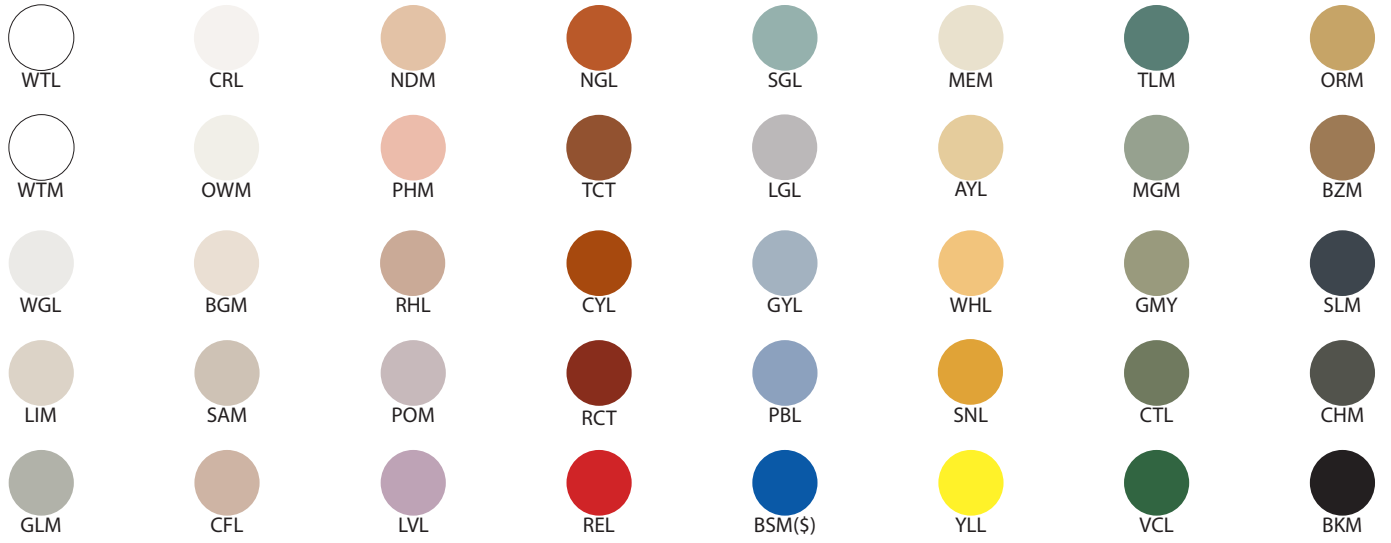

Abat-jour/Shade Ext-1.