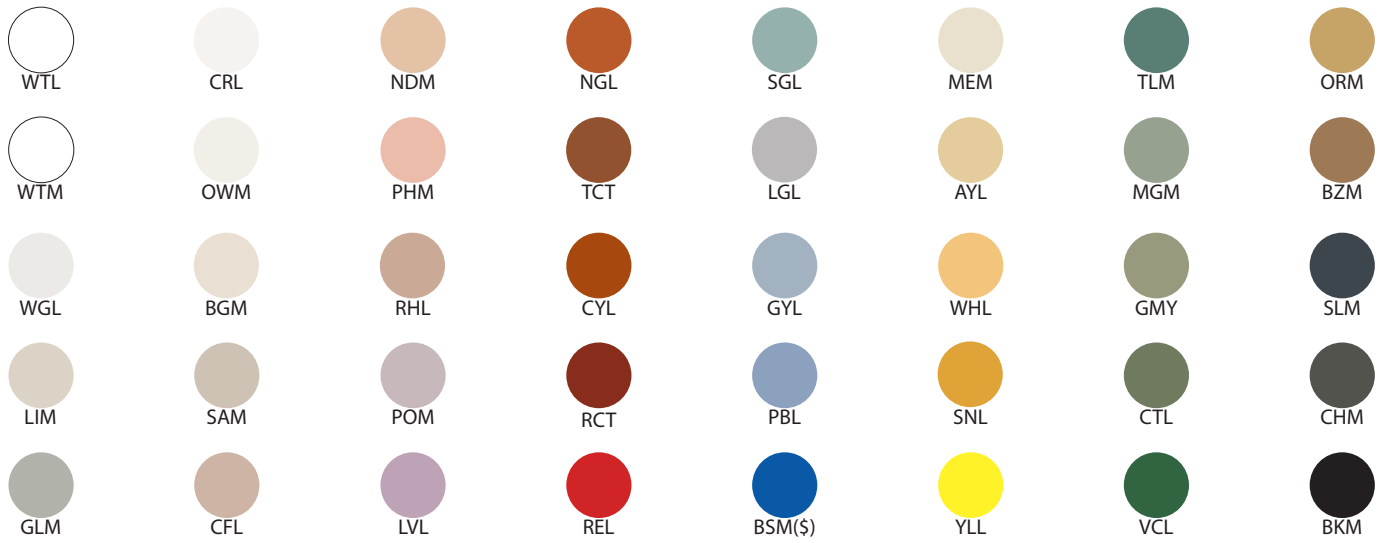

Abat-jour/Shade Int.