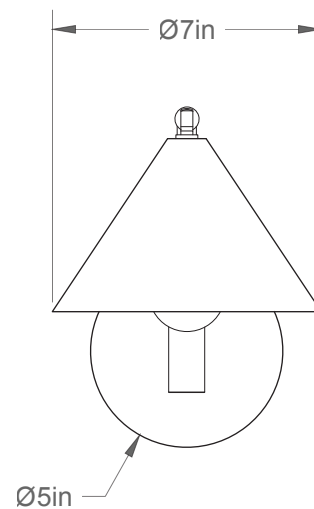

Avant/Front