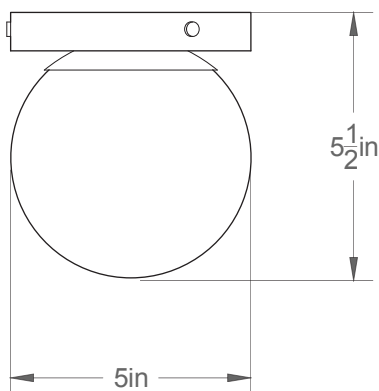

Glass ball 05 nn-LA20/40

Type : Applique/Flushmount

Matériaux/Materials : Aluminium powder coat •
Verre/Glass

Specifications : E26 base LED, 120 volts, dimmable

Ampoule/Bulb : Tala Sphere I 3.8 Watt • 220 Lumens •
2000K to 2800K Dim to warm

Poids/Weight : 3 lb.

Garantie/Warranty : 5 ans/years

Certification : 

Usage intérieur seulement/Indoor use only

Lien 3D/link : [Cliquez ici/Click here](#)

Pour tous les fichiers 3D, incluant CAD, Revit et IES,
visitez le www.luminaireauthentik.com / For 3D drawings of all products,
including CAD, Revit and IES files, please visit www.luminaireauthentik.com