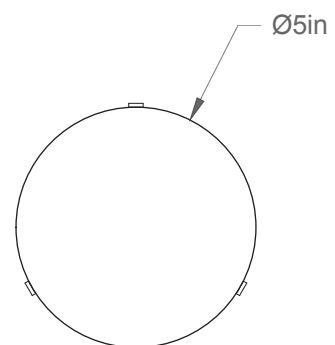

Glass ball 05 nn-LA20/40

Type : Applique/Flushmount

Matériaux/Materials : Aluminium powder coat •
Verre/Glass

Specifications : E26 base LED, 120 volts, dimmable

Ampoule/Bulb : Tala Sphere I 3.8 Watt • 220 Lumens •
2000K to 2800K Dim to warm

Poids/Weight : 3 lb.

Garantie/Warranty : 5 ans/years

Certification : 

Usage intérieur seulement/Indoor use only

Lien 3D/link : [Cliquez ici/Click here](#)

Pour tous les fichiers 3D, incluant CAD, Revit et IES,
visitez le www.luminaireauthentik.com / For 3D drawings of all products,
including CAD, Revit and IES files, please visit www.luminaireauthentik.com

Avant/Front

Dessus/Top

Abat-jour/Shade Ext.

Couleur boule de verre/Glass ball colour

Finition boule de verre/Glass ball finish

Canopy style + colour

BRR (\$)

WTM