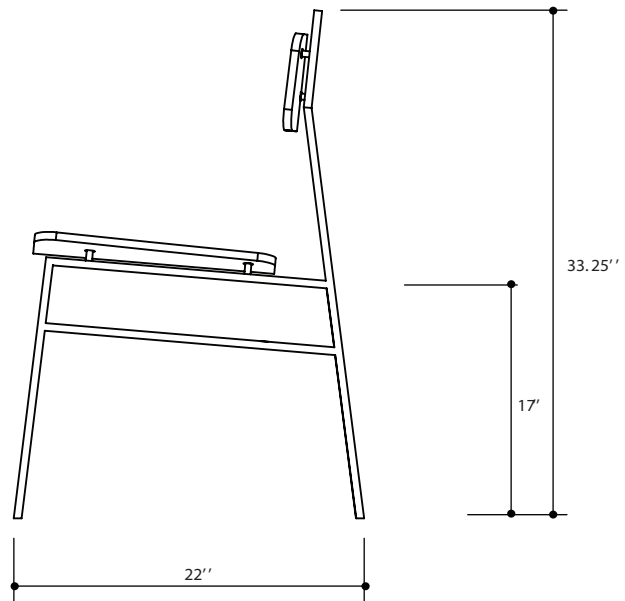

Floe Standard Chair/Chaise

Découvrez la collaboration entre Luminaire Authentik et Appareil Atelier, où l'expertise en mobilier minimaliste et durable d'Appareil Atelier rencontre la grande collection de couleurs de Luminaire Authentik. / Discover the collaboration between Luminaire Authentik and Appareil Atelier, where Appareil Atelier's expertise in minimalist and sustainable furniture meets Luminaire Authentik's extensive color collection.

Type : Objet/Object

Production : Montréal, QC

Dimension : L 17" x P 22" x H (Seat) 17" (Overall) 33"

Matériaux/Materials : Acier/Steel powder coat • Bois/Wood

Poids/Weight: 11 lb.

Garantie/Warranty : Se référer à la garantie de la compagnie APPAREIL Atelier / refer to the warranty of APPAREIL Atelier

Avant/Front

Côté/