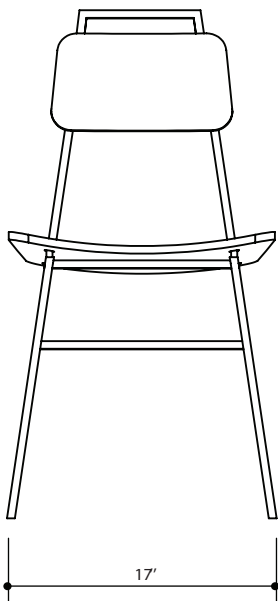

Type : Objet/Object

Production : Montréal, QC

Dimension : L 17" x P 22" x H (Seat) 17" (Overall) 33"

Matériaux/Materials : Acier/Steel powder coat • Bois/Wood

Poids/Weight: 11 lb.

Garantie/Warranty : Se référer à la garantie de la compagnie APPAREIL Atelier / refer to the warranty of APPAREIL Atelier