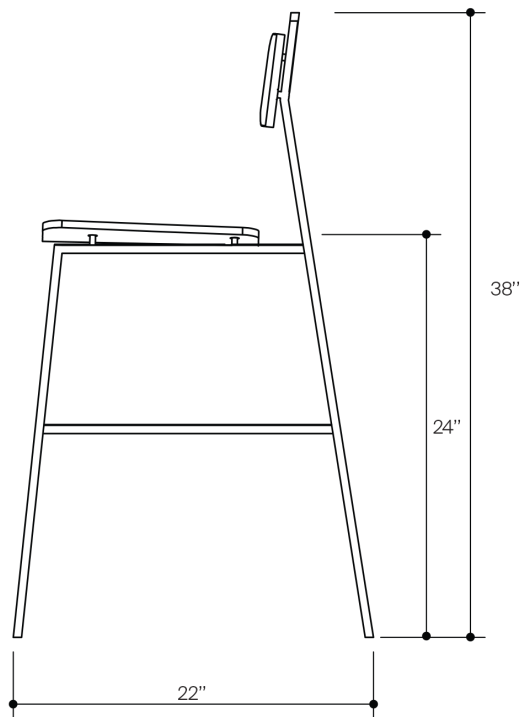

Floe Tabouret Chair/Chaise

Découvrez la collaboration entre Luminaire Authentik et Appareil Atelier, où l'expertise en mobilier minimaliste et durable d'Appareil Atelier rencontre la grande collection de couleurs de Luminaire Authentik. / Discover the collaboration between Luminaire Authentik and Appareil Atelier, where Appareil Atelier's expertise in minimalist and sustainable furniture meets Luminaire Authentik's extensive color collection.

Type : Objet/Object

Production : Montréal, QC

Dimension : L 15" x P 23" x H (Seat) 24" (Overall) 38"

Matériaux/Materials : Acier/Steel powder coat • Bois/Wood

Poids/Weight: 11 lb.

Garantie/Warranty : Se référer à la garantie de la compagnie APPAREIL Atelier / refer to the warranty of APPAREIL Atelier

Côté/