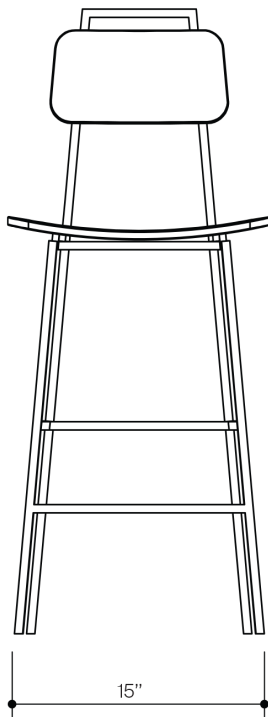

Type : Objet/Object

Production : Montréal, QC

Dimension : L 15" x P 23" x H (Seat) 24" (Overall) 38"

Matériaux/Materials : Acier/Steel powder coat • Bois/Wood

Poids/Weight: 11 lb.

Garantie/Warranty : Se référer à la garantie de la compagnie APPAREIL Atelier / refer to the warranty of APPAREIL Atelier