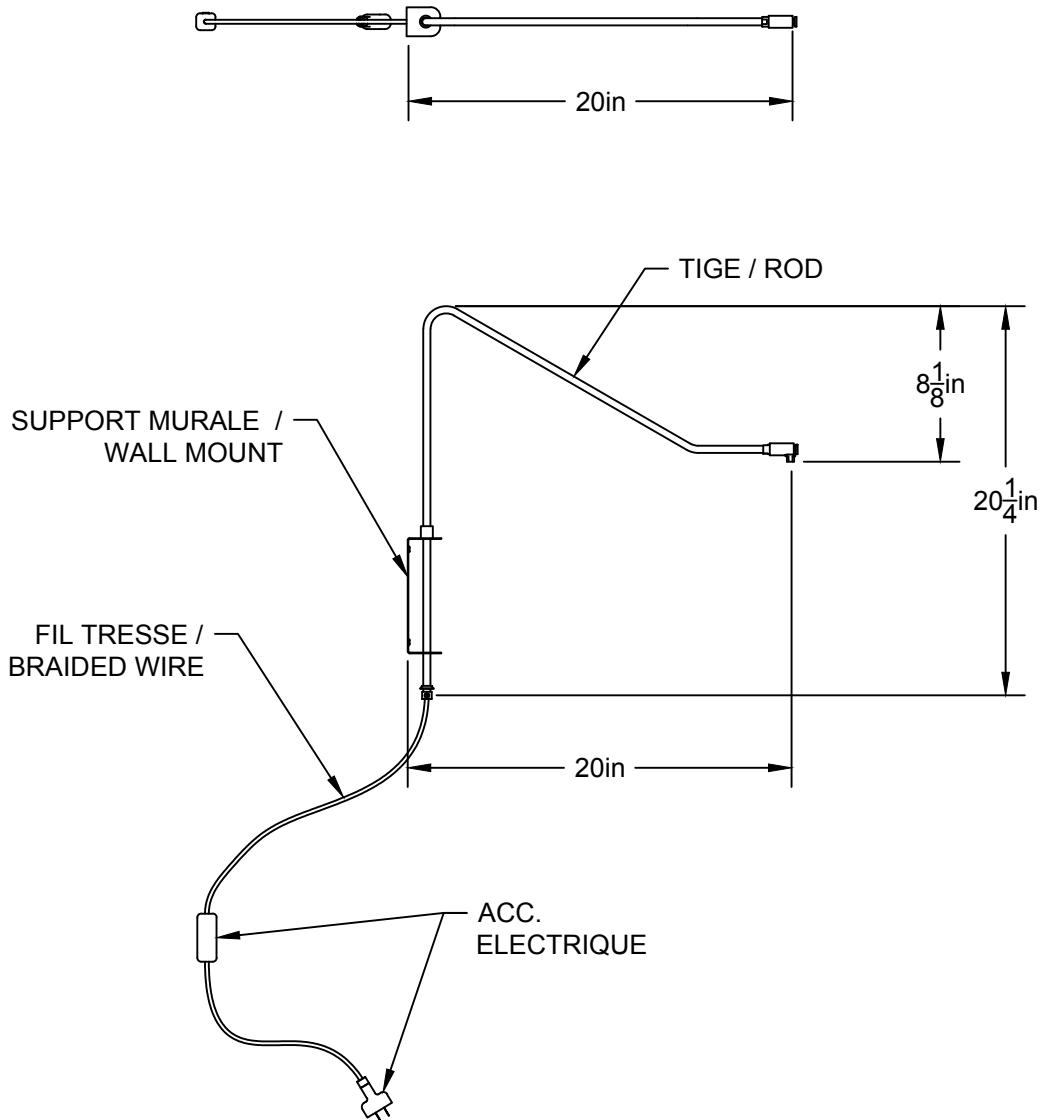

LIEN 3D:
<https://a360.co/3cLaK1l>

LA64

USAGE INTERIEUR SEULEMENT / INTERIOR USE ONLY
UL # 20150318-E475067

514.662.0352 | LUMINAIREAUTHENTIK.COM

All rights reserved to Authentik Lighting / Tous les droits sont réservés à Luminaire Authentik © 2020