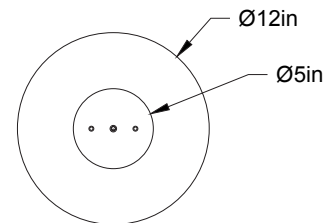

Poids/Weight : 3.6 lb.

Garantie/Warranty : 5 ans/years

Certification :

Usage intérieur seulement/Indoor use only

Lien 3D/link : <https://a360.co/3DZrqzl>

Pour tous les fichiers 3D, incluant CAD, Revit et IES, visitez le www.luminaireauthentik.com / For 3D drawings of all products, including CAD, Revit and IES files, please visit www.luminaireauthentik.com

Avant/Front

Dessus/Top

Abat-jour/Shade Ext-2.

Abat-jour/Shade Ext-1.

Abat-jour/Shade Int.

 WTL	 CRL	 NDM	 NGL	 SGL	 MEM	 TLM	 ORM
 WTM	 OWM	 PHM	 TCT	 LGL	 AYL	 MGM	 BZM
 WGL	 BGM	 RHL	 CYL	 GYL	 WHL	 GMY	 SLM
 LIM	 SAM	 POM	 RCT	 PBL	 SNL	 CTL	 CHM
 GLM	 CFL	 LVL	 REL	 BSM(\$)	 YLL	 VCL	 BKM