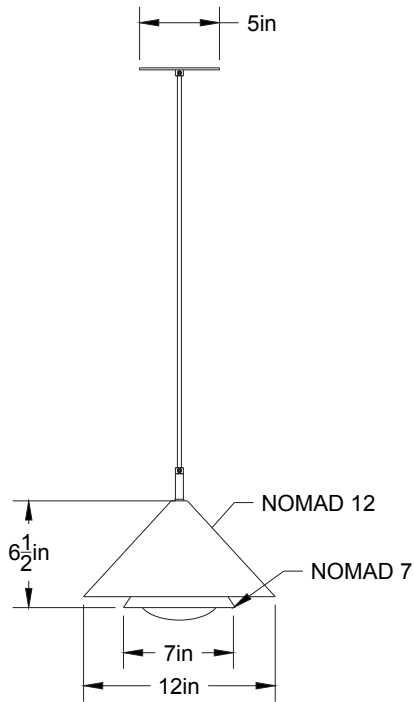

Pine 12-LA00

Type : Suspension/Pendant

Matériaux/Materials : Aluminium powder coat

Specifications : E26 base LED, 120 volts, dimmable

Ampoule/Bulb : Tala Mini Oval 4 Watt • 265 Lumens • 2000K to 2800K • Dim to warm Garantie/Warranty : 2 ans/

Poids/Weight : 3.6 lb.

Garantie/Warranty : 5 ans/years

Certification :

Usage intérieur seulement/Indoor use only

Lien 3D/link : <https://a360.co/3DZrqzl>

Pour tous les fichiers 3D, incluant CAD, Revit et IES, visitez le www.luminaireauthentik.com / For 3D drawings of all products, including CAD, Revit and IES files, please visit www.luminaireauthentik.com

Avant/Front

Dessus/Top

Abat-jour/Shade Ext-2.

Abat-jour/Shade Ext-1.

Abat-jour/Shade Int.

 WTL	 CRL	 NDM	 NGL	 SGL	 MEM	 TLM	 ORM
 WTM	 OWM	 PHM	 TCT	 LGL	 AYL	 MGM	 BZM
 WGL	 BGM	 RHL	 CYL	 GYL	 WHL	 GMY	 SLM
 LIM	 SAM	 POM	 RCT	 PBL	 SNL	 CTL	 CHM
 GLM	 CFL	 LVL	 REL	 BSM(\$)	 YLL	 VCL	 BKM