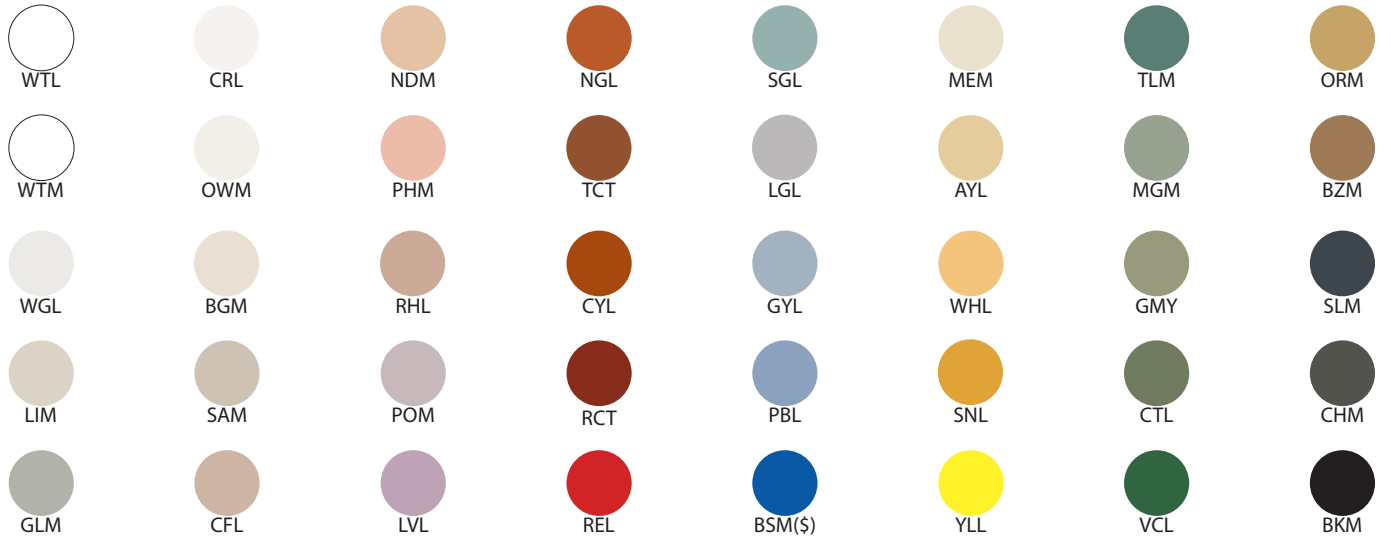

Pine 12-LA00

Type : Suspension/Pendant

Matériaux/Materials : Aluminium powder coat

Specifications : E26 base LED, 120 volts, dimmable

Ampoule/Bulb : Tala Mini Oval 4 Watt • 265 Lumens • 2000K to 2800K • Dim to warm Garantie/Warranty : 2 ans/

Avant/Front

Dessus/Top

Abat-jour/Shade Ext-2.

Abat-jour/Shade Ext-1.

Abat-jour/Shade Int.

 WTL	 CRL	 NDM	 NGL	 SGL	 MEM	 TLM	 ORM
 WTM	 OWM	 PHM	 TCT	 LGL	 AYL	 MGM	 BZM
 WGL	 BGM	 RHL	 CYL	 GYL	 WHL	 GMY	 SLM
 LIM	 SAM	 POM	 RCT	 PBL	 SNL	 CTL	 CHM
 GLM	 CFL	 LVL	 REL	 BSM(\$)	 YLL	 VCL	 BKM

Fil/Wire

Quincaillerie/Hardware

Canopy style + colour