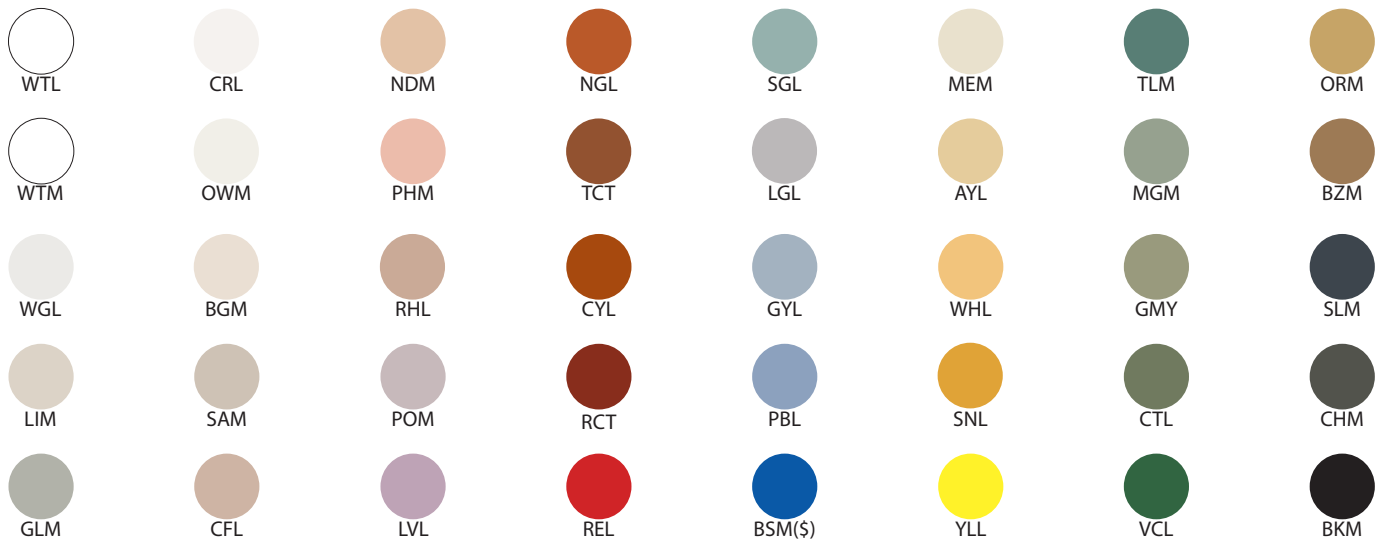

Pine 12-LA00

Type : Suspension/Pendant

Matériaux/Materials : Aluminium powder coat

Specifications : E26 base LED, 120 volts, dimmable

Ampoule/Bulb : Tala Mini Oval 4 Watt • 265 Lumens • 2000K to 2800K • Dim to warm Garantie/Warranty : 2 ans/

Avant/Front

Dessus/Top

Abat-jour/Shade Ext-2.

Abat-jour/Shade Ext-1.

Abat-jour/Shade Int.

 WTL	 CRL	 NDM	 NGL	 SGL	 MEM	 TLM	 ORM
 WTM	 OWM	 PHM	 TCT	 LGL	 AYL	 MGM	 BZM
 WGL	 BGM	 RHL	 CYL	 GYL	 WHL	 GMY	 SLM
 LIM	 SAM	 POM	 RCT	 PBL	 SNL	 CTL	 CHM
 GLM	 CFL	 LVL	 REL	 BSM(\$)	 YLL	 VCL	 BKM

Fil/Wire

Quincaillerie/Hardware

Canopy style + colour