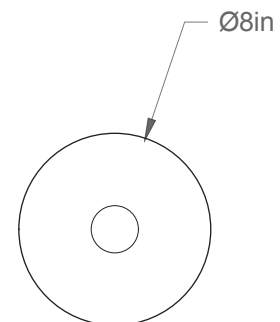

## Marrone 08-LA00-L

Type : Suspension/Pendant

Matériaux/Materials : Aluminium powder coat

Specifications : E26 base LED, 120 volts, dimmable

Ampoule/Bulb : Tala Sphere I 3.8 Watt • 220 Lumens • 2000K to 2800K Dim to warm

Poids/Weight : 5 lb.

Garantie/Warranty : 2 ans/years

Certification : 

Usage intérieur seulement/Indoor use only

Lien 3D/link : [Cliquez ici/Click here](#)

Pour tous les fichiers 3D, incluant CAD, Revit et IES, visitez le [www.luminaireauthentik.com](http://www.luminaireauthentik.com) / For 3D drawings of all products, including CAD, Revit and IES files, please visit [www.luminaireauthentik.com](http://www.luminaireauthentik.com)