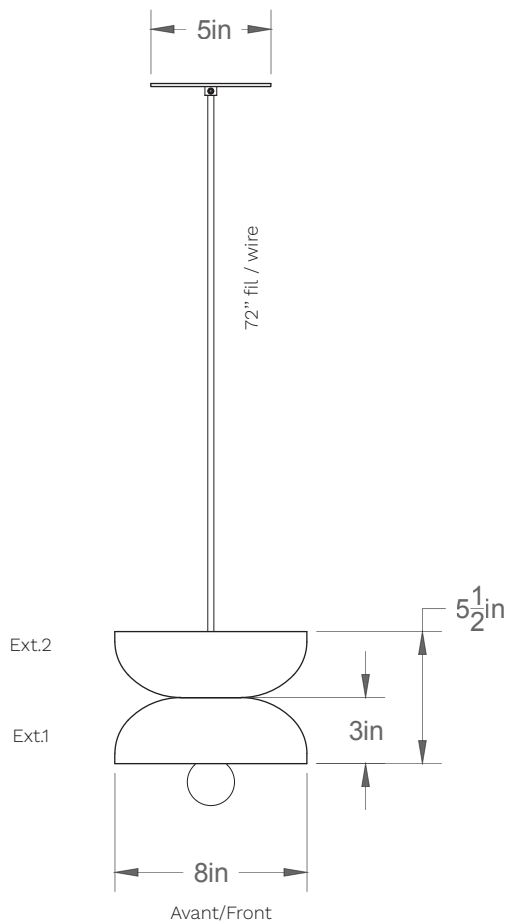

## Marrone 08-LA00-L

Type : Suspension/Pendant

Matériaux/Materials : Aluminium powder coat

Specifications : E26 base LED, 120 volts, dimmable

Ampoule/Bulb : Tala Sphere I 3.8 Watt • 220 Lumens • 2000K to 2800K Dim to warm

Poids/Weight : 5 lb.

Garantie/Warranty : 2 ans/years

Certification : 

Usage intérieur seulement/Indoor use only

Lien 3D/link : [Cliquez ici/Click here](#)

Pour tous les fichiers 3D, incluant CAD, Revit et IES, visitez le [www.luminaireauthentik.com](http://www.luminaireauthentik.com) / For 3D drawings of all products, including CAD, Revit and IES files, please visit [www.luminaireauthentik.com](http://www.luminaireauthentik.com)