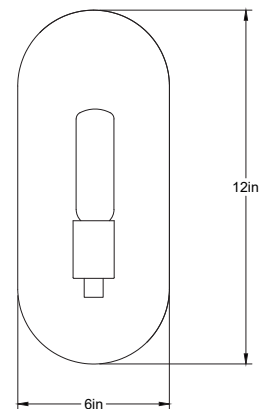

Avant/Front