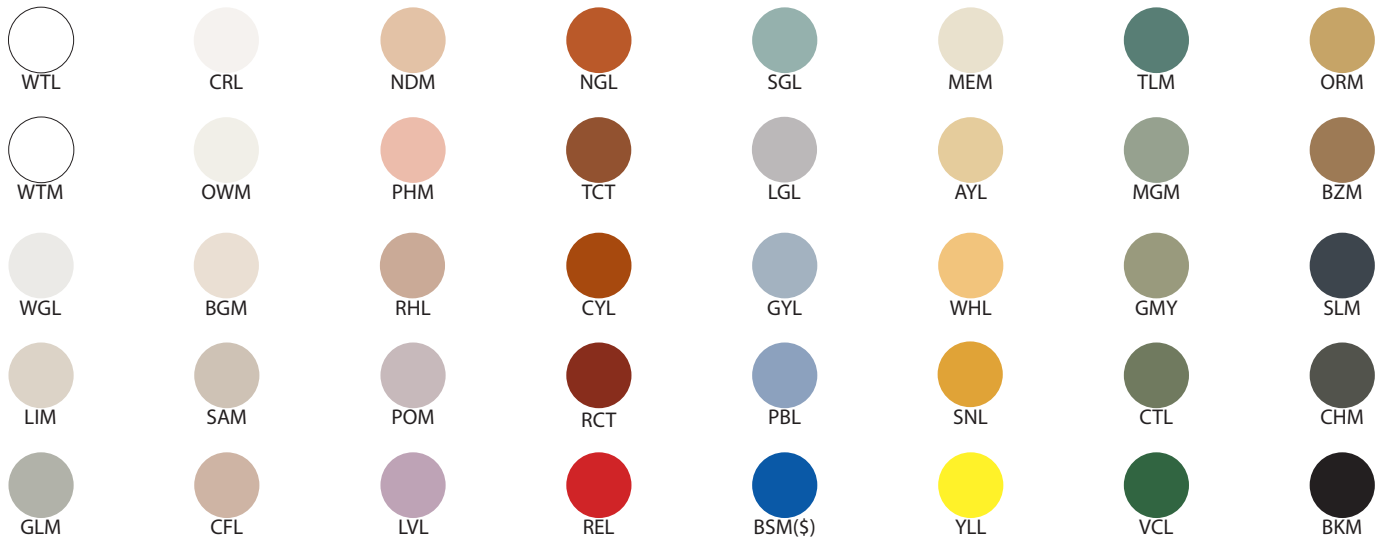

Lov 01-LA00-L

Type : Suspension/Pendant

Matériaux/Materials : Aluminium powder coat

Specifications : E26 base LED, 120 volts, dimmable

Ampoule/Bulb : Tala Sphere II 6 Watt • 480 Lumens • 2000K to 2800K Dim to warm

Abat-jour/Shade Ext-1.

Abat-jour/Shade Int.

Abat-jour/Shade Int.

Fil/Wire

Quincaillerie/Hardware

Canopy style + colour