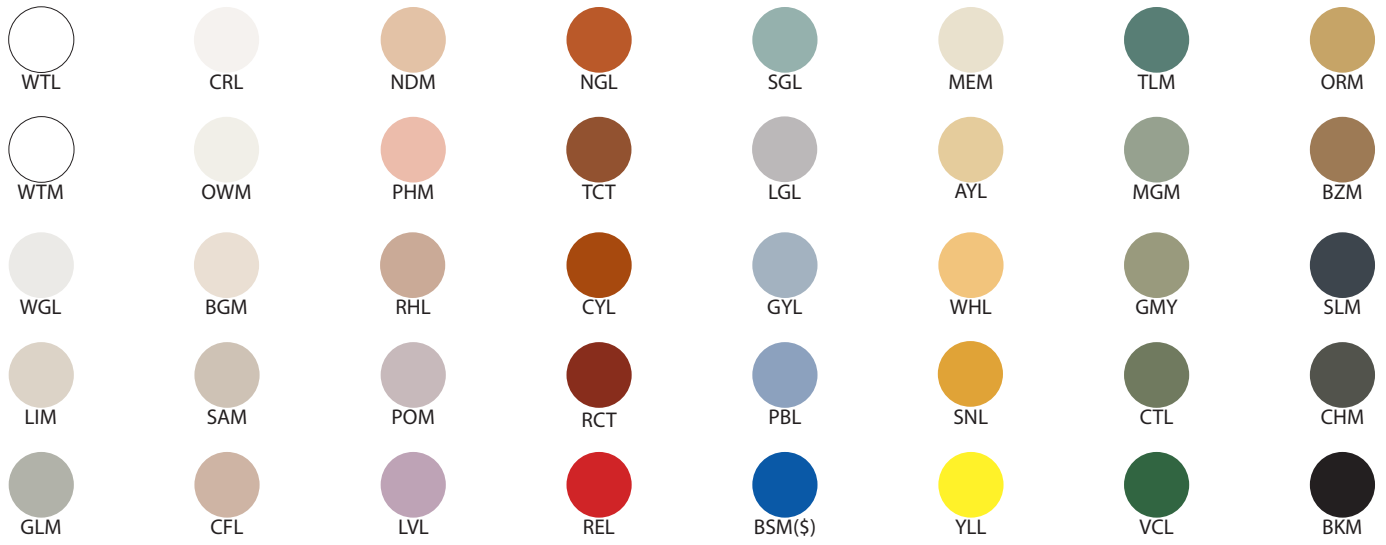

Lov 01-LA00-L

Type : Suspension/Pendant

Matériaux/Materials : Aluminium powder coat

Specifications : E26 base LED, 120 volts, dimmable

Ampoule/Bulb : Tala Sphere II 6 Watt • 480 Lumens • 2000K to 2800K Dim to warm

Abat-jour/Shade Ext-1.

Abat-jour/Shade Int.

Abat-jour/Shade Int.

Fil/Wire

Quincaillerie/Hardware

Canopy style + colour