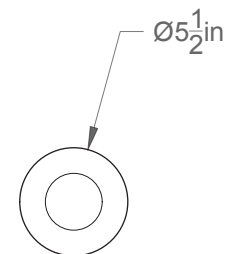

Lov 01-LA00-L

Type : Suspension/Pendant

Matériaux/Materials : Aluminium powder coat

Specifications : E26 base LED, 120 volts, dimmable

Ampoule/Bulb : Tala Sphere II 6 Watt • 480 Lumens • 2000K to 2800K Dim to warm

Poids/Weight : 5 lb.

Garantie/Warranty : 2 ans/years

Certification : 

Usage intérieur seulement/Indoor use only

Lien 3D/link : [Cliquez ici/Click here](#)

Pour tous les fichiers 3D, incluant CAD, Revit et IES, visitez le www.luminaireauthentik.com / For 3D drawings of all products, including CAD, Revit and IES files, please visit www.luminaireauthentik.com

Abat-jour/Shade Ext-1.

Abat-jour/Shade Int.

Abat-jour/Shade Int.

Fil/Wire

Quincaillerie/Hardware

Canopy style + colour