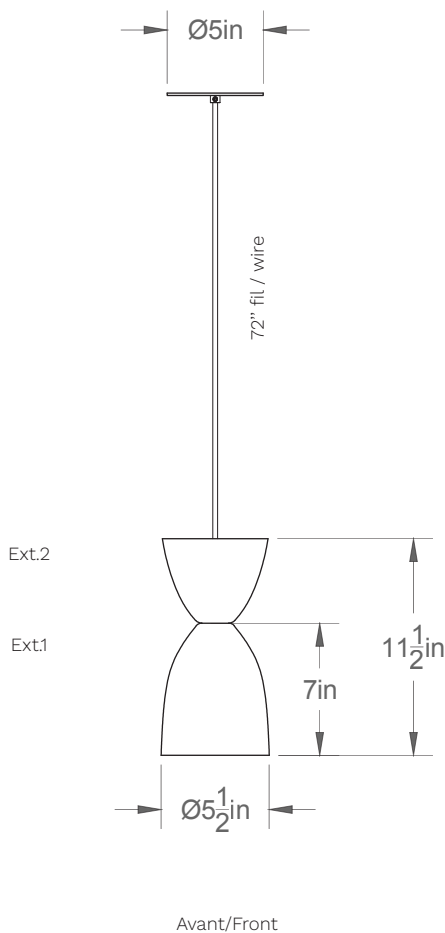

Lov 01-LA00-L

Type : Suspension/Pendant

Matériaux/Materials : Aluminium powder coat

Specifications : E26 base LED, 120 volts, dimmable

Ampoule/Bulb : Tala Sphere II 6 Watt • 480 Lumens • 2000K to 2800K Dim to warm

Poids/Weight : 5 lb.

Garantie/Warranty : 2 ans/years

Certification : 

Usage intérieur seulement/Indoor use only

Lien 3D/link : [Cliquez ici/Click here](#)

Pour tous les fichiers 3D, incluant CAD, Revit et IES, visitez le www.luminaireauthentik.com / For 3D drawings of all products, including CAD, Revit and IES files, please visit www.luminaireauthentik.com

Abat-jour/Shade Ext-1.

Abat-jour/Shade Int.

Abat-jour/Shade Int.

Fil/Wire

Quincaillerie/Hardware

Canopy style + colour