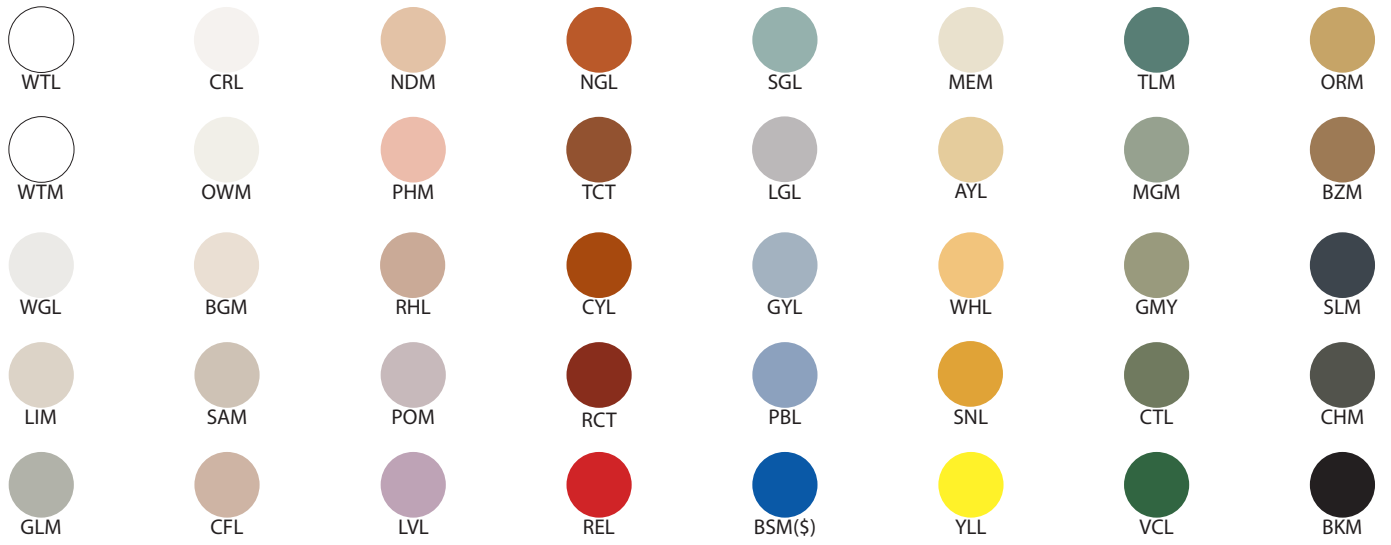

## Lov 03-LA00-S

Type: Suspension/Pendant

Matériaux/Materials: Aluminium powder coat

Specifications: E26 base LED, 120 volts, dimmable

Ampoule/Bulb: Tala Sphere II 6 Watt • 480 Lumens • 2000K to 2800K Dim to warm

## Abat-jour/Shade Ext-1.

## Abat-jour/Shade Int.

Abat-jour/Shade Int.

## Canopy style + colour