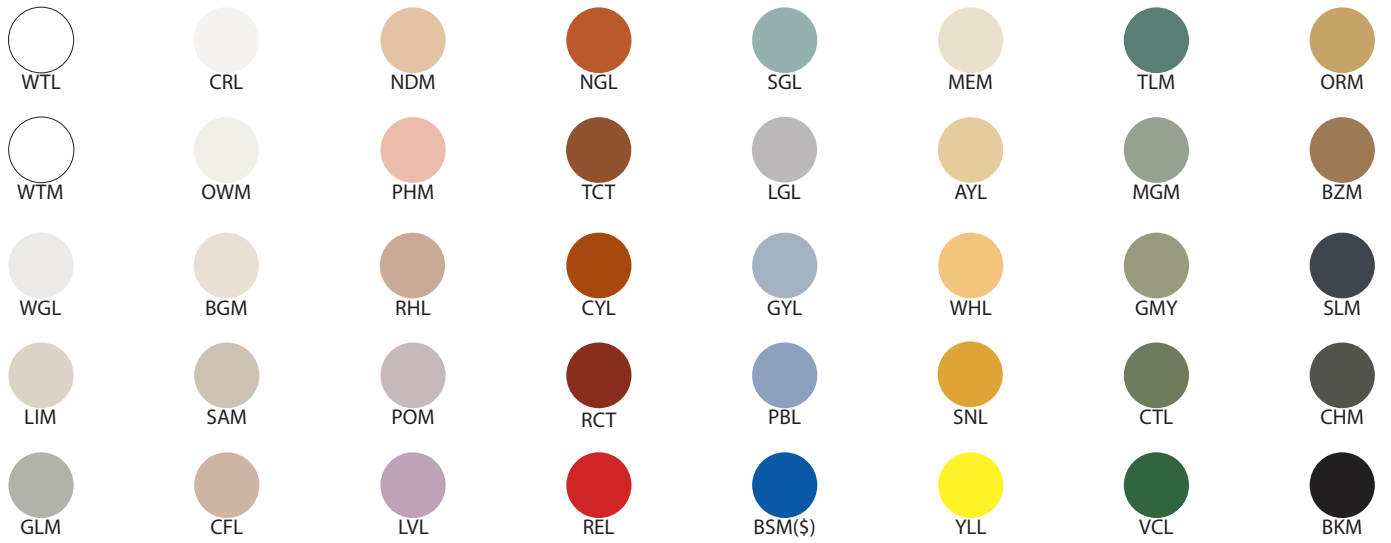

## Lov 03-LA00-S

Type: Suspension/Pendant

Matériaux/Materials: Aluminium powder coat

Specifications: E26 base LED, 120 volts, dimmable

Ampoule/Bulb: Tala Sphere II 6 Watt • 480 Lumens • 2000K to 2800K Dim to warm

## Abat-jour/Shade Ext-1.

## Abat-jour/Shade Int.

Abat-jour/Shade Int.

## Canopy style + colour