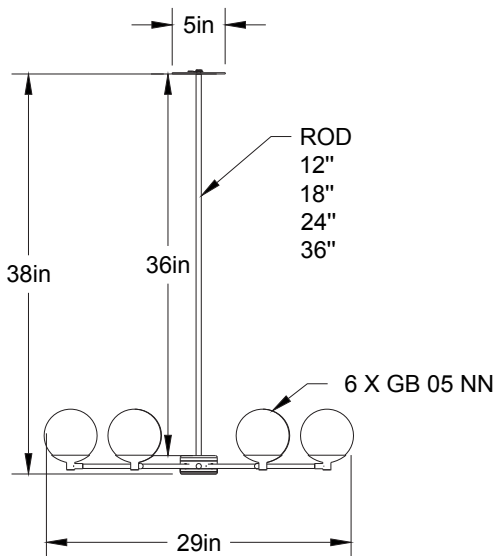

Poids/Weight : 15 lb.

Garantie/Warranty : 5 ans/years

Certification : 

Usage intérieur seulement/Indoor use only

Lien 3D/link : <https://a360.co/4790byO>

Pour tous les fichiers 3D, incluant CAD, Revit et IES,  
visitez le [www.luminaireauthentik.com](http://www.luminaireauthentik.com) / For 3D drawings of all products,  
including CAD, Revit and IES files, please visit [www.luminaireauthentik.com](http://www.luminaireauthentik.com)