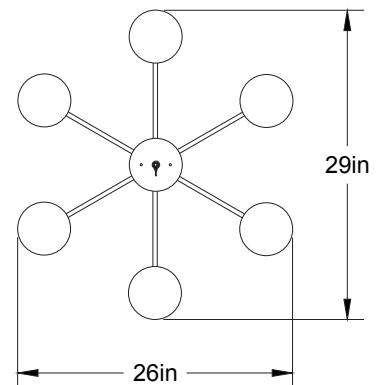

## GB 05 NN-LA75

Type : Suspension/Pendant

Matériaux/Materials : Aluminium powder coat •  
Verre/Glass

Specifications : E26 base LED, 120 volts, dimmable

Ampoule/Bulb : Tala Sphere I 3.8 Watt • 220 Lumens •  
2000K to 2800K Dim to warm • Dim to warm Garantie  
/Warranty : 2 ans/years

Poids/Weight : 15 lb.

Garantie/Warranty : 5 ans/years

Certification : 

Usage intérieur seulement/Indoor use only

Lien 3D/link : <https://a360.co/4790byO>

Pour tous les fichiers 3D, incluant CAD, Revit et IES,  
visitez le [www.luminaireauthentik.com](http://www.luminaireauthentik.com) / For 3D drawings of all products,  
including CAD, Revit and IES files, please visit [www.luminaireauthentik.com](http://www.luminaireauthentik.com)

Avant/Front

Dessus/Top

Abat-jour/Shade Ext.