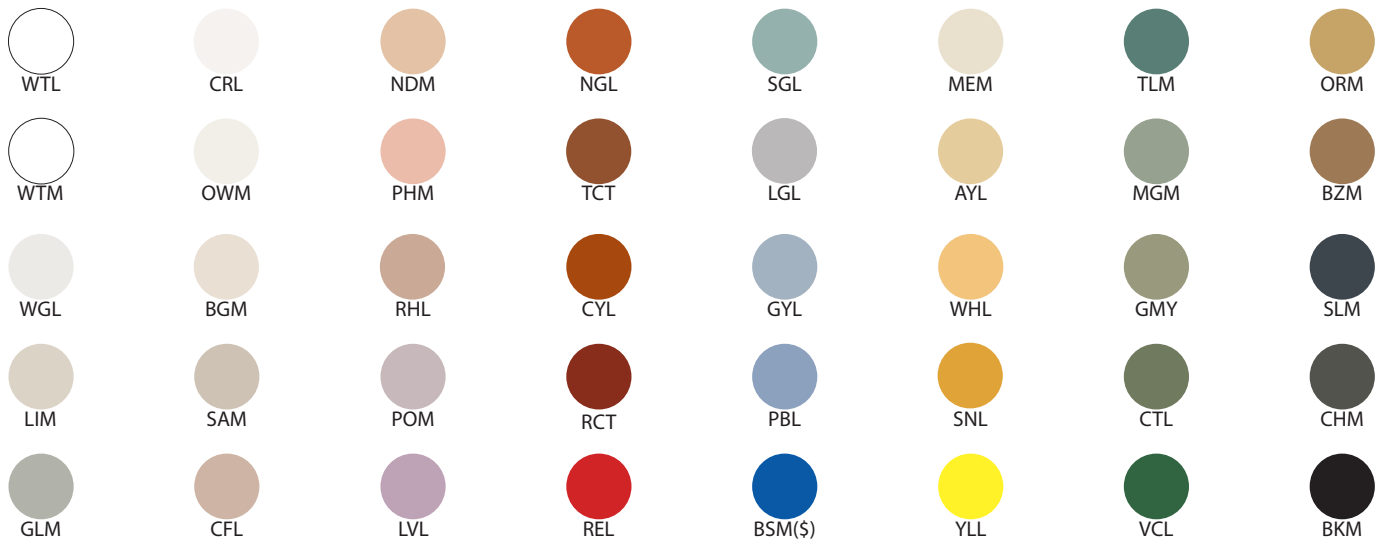

Suedoise 02-LA00-S

Type: Suspension/Pendant

Matériaux/Materials: Aluminium powder coat

Specifications: E26 base LED, 120 volts, dimmable

Ampoule/Bulb: Tala Sphere I 3.8 Watt • 220 Lumens • 2000K to 2800K Dim to warm

Avant/Front

Dessus/Top

Abat-jour/Shade Ext-2.

Abat-jour/Shade Ext-1.

Abat-jour/Shade Int.

 WTL	 CRL	 NDM	 NGL	 SGL	 MEM	 TLM	 ORM
 WTM	 OWM	 PHM	 TCT	 LGL	 AYL	 MGM	 BZM
 WGL	 BGM	 RHL	 CYL	 GYL	 WHL	 GMY	 SLM
 LIM	 SAM	 POM	 RCT	 PBL	 SNL	 CTL	 CHM
 GLM	 CFL	 LVL	 REL	 BSM(\$)	 YLL	 VCL	 BKM

Fil/Wire

Quincaillerie/Hardware

Canopy style + colour