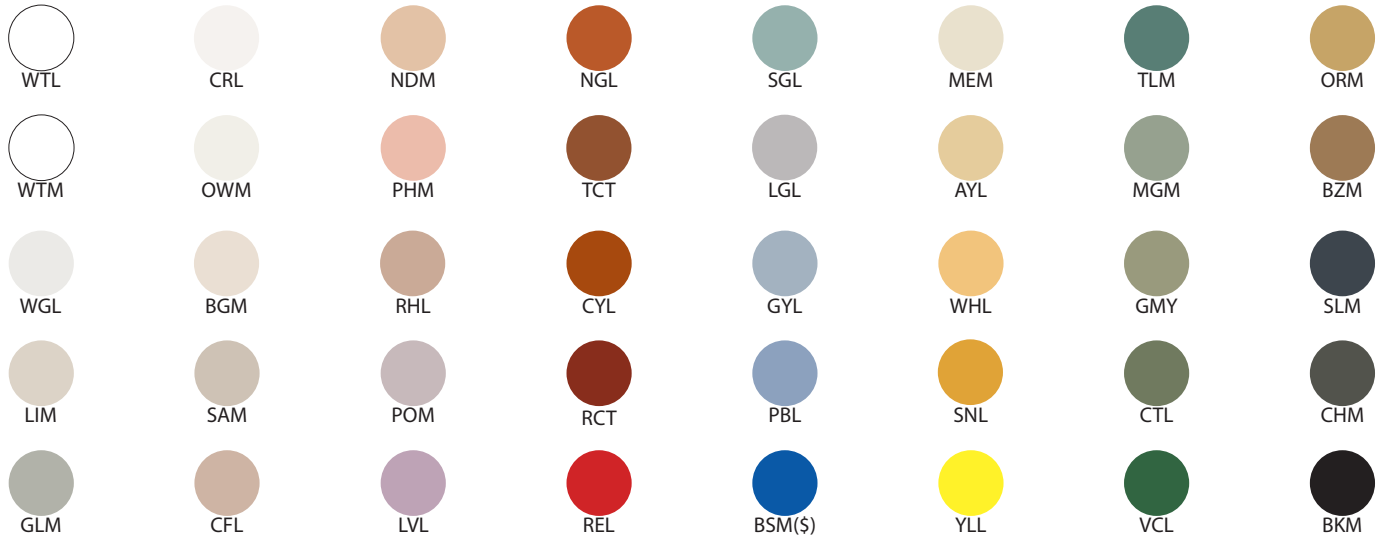

Suedoise 02-LA00-S

Type: Suspension/Pendant

Matériaux/Materials: Aluminium powder coat

Specifications: E26 base LED, 120 volts, dimmable

Ampoule/Bulb: Tala Sphere I 3.8 Watt • 220 Lumens • 2000K to 2800K Dim to warm

Avant/Front

Dessus/Top

Abat-jour/Shade Ext-2.

Abat-jour/Shade Ext-1.

Abat-jour/Shade Int.

 WTL	 CRL	 NDM	 NGL	 SGL	 MEM	 TLM	 ORM
 WTM	 OWM	 PHM	 TCT	 LGL	 AYL	 MGM	 BZM
 WGL	 BGM	 RHL	 CYL	 GYL	 WHL	 GMY	 SLM
 LIM	 SAM	 POM	 RCT	 PBL	 SNL	 CTL	 CHM
 GLM	 CFL	 LVL	 REL	 BSM(\$)	 YLL	 VCL	 BKM

Fil/Wire

Quincaillerie/Hardware

Canopy style + colour