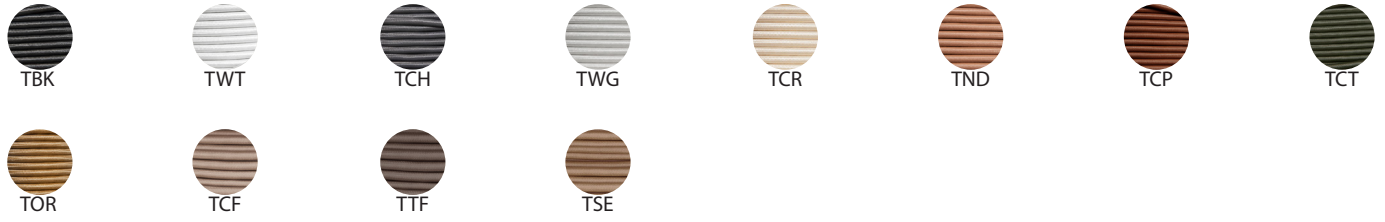

Suedoise 02-LA00-S

Type: Suspension/Pendant

Matériaux/Materials: Aluminium powder coat

Specifications: E26 base LED, 120 volts, dimmable

Ampoule/Bulb: Tala Sphere I 3.8 Watt • 220 Lumens • 2000K to 2800K Dim to warm

Avant/Front

Dessus/Top

Abat-jour/Shade Ext-2.

Abat-jour/Shade Ext-1.

Abat-jour/Shade Int.

 WTL	 CRL	 NDM	 NGL	 SGL	 MEM	 TLM	 ORM
 WTM	 OWM	 PHM	 TCT	 LGL	 AYL	 MGM	 BZM
 WGL	 BGM	 RHL	 CYL	 GYL	 WHL	 GMY	 SLM
 LIM	 SAM	 POM	 RCT	 PBL	 SNL	 CTL	 CHM
 GLM	 CFL	 LVL	 REL	 BSM(\$)	 YLL	 VCL	 BKM

Fil/Wire

Quincaillerie/Hardware

Canopy style + colour