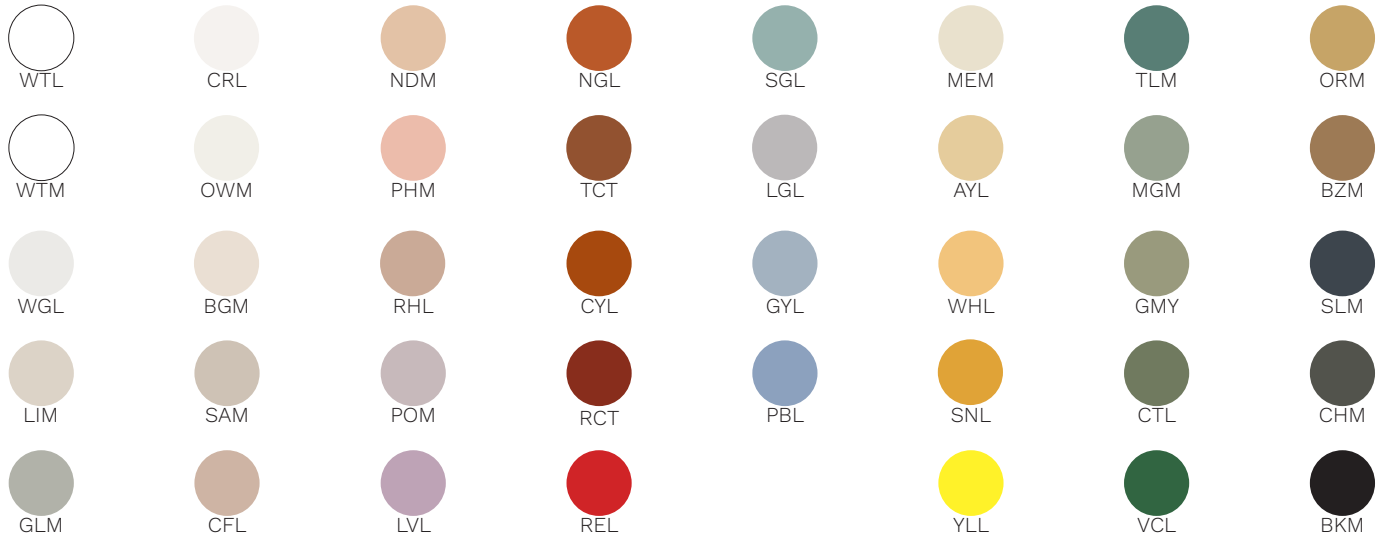

Suedoise 01-LA47

Type: Murale/Wallmount

Matériaux/Materials: Aluminium powder coat

Specifications: E26 base LED, 120 volts, dimmable

Ampoule/Bulb: Tala Sphere I 3.8 Watt • 220 Lumens • 2000K to 2800K Dim to warm

Côté/Side

Avant/Front

Abat-jour/Shade Ext-2.

Abat-jour/Shade Ext-1.

Abat-jour/Shade Int.

Tige/Rod

Pivot/Swivel

Canopy style + colour