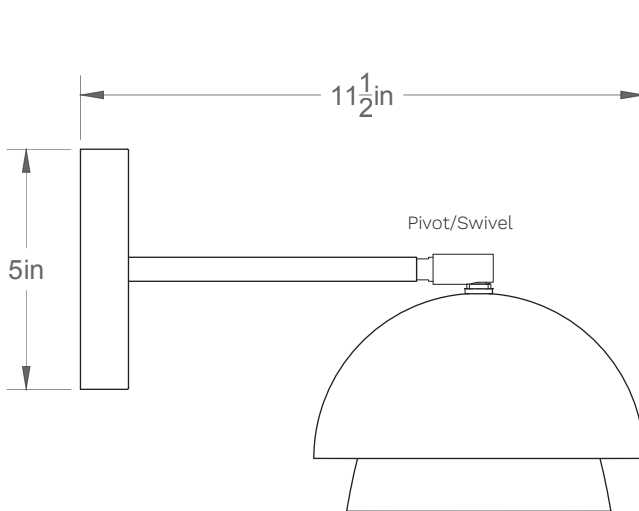

Poids/Weight: 5 lb.

Garantie/Warranty: 5 ans/years

Certification: 

Usage intérieur seulement/Indoor use only

Lien 3D/link: [Cliquez ici/Click here](#)

Pour tous les fichiers 3D, incluant CAD, Revit et IES, visitez le www.luminaireauthentik.com / For 3D drawings of all products, including CAD, Revit and IES files, please visit www.luminaireauthentik.com

Côté/Side

Avant/Front

Abat-jour/Shade Ext-2.

Abat-jour/Shade Ext-1.

Abat-jour/Shade Int.

Tige/Rod

Pivot/Swivel

Canopy style + colour