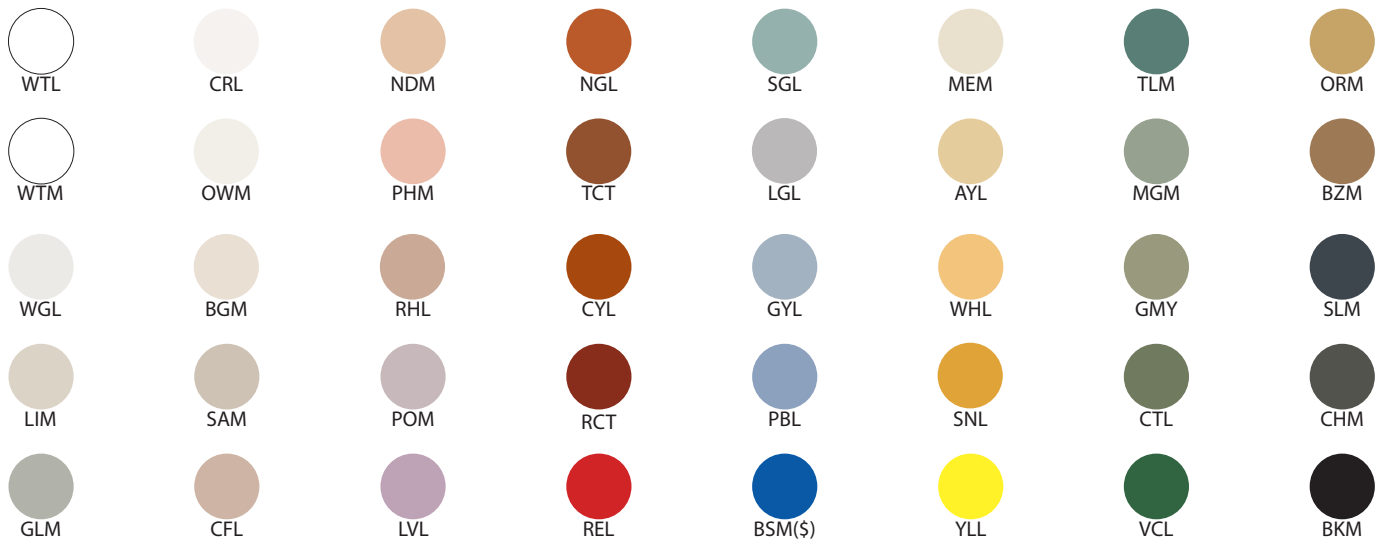

Suedoise 01-LA47

Type: Murale/Wallmount

Matériaux/Materials: Aluminium powder coat

Specifications: E26 base LED, 120 volts, dimmable

Ampoule/Bulb: Tala Sphere I 3.8 Watt • 220 Lumens • 2000K to 2800K Dim to warm

Côté/Side

Avant/Front

Abat-jour/Shade Ext-2.

Abat-jour/Shade Ext-1.

Abat-jour/Shade Int.

Tige/Rod

Pivot/Swivel

Canopy style + colour