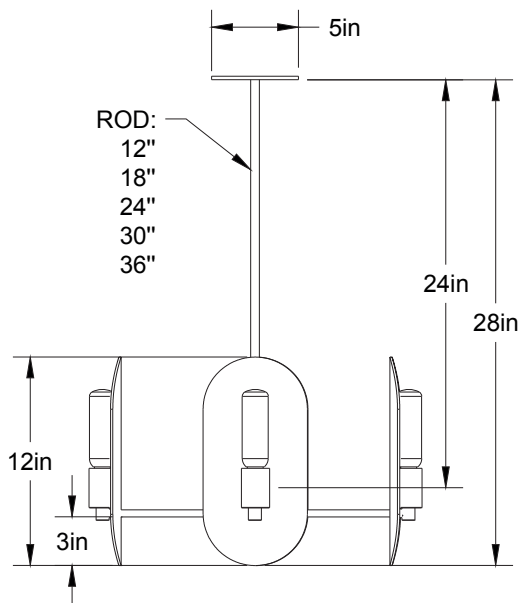

Mafalda 12 - LA72

Type : Plafonnier/Ceilling lamp

Matériaux/Materials : Aluminium powder coat

Specifications : E26 base LED, 120 volts, dimmable

Ampoule/Bulb : 4 X Tala T11 6 Watt • 420 Lumens • 3000k

Poids/Weight: 8 lb.

Garantie/Warranty : 5 ans/years

Certification :

Usage intérieur seulement/Indoor use only

Lien 3D/link : <https://a360.co/3OjXGDD>

Pour tous les fichiers 3D, incluant CAD, Revit et IES, visitez le www.luminaireauthentik.com / For 3D drawings of all products, including CAD, Revit and IES files, please visit www.luminaireauthentik.com

Avant/Front