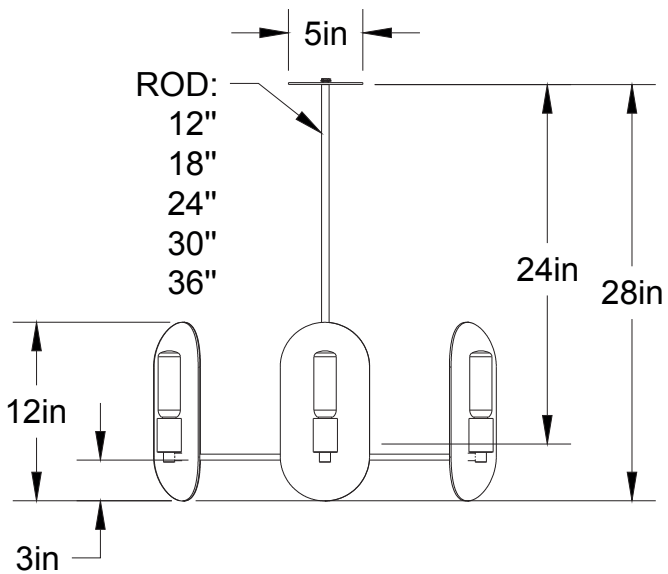

Mafalda 12 - LA73

Type : Plafonnier/Ceilling lamp

Matériaux/Materials : Aluminium powder coat

Specifications : E26 base LED, 120 volts, dimmable

Ampoule/Bulb : 6 X Tala T11 6 Watt • 420 Lumens • 3000k

Poids/Weight: 10 lb.

Garantie/Warranty : 5 ans/years

Certification :

Usage intérieur seulement/Indoor use only

Lien 3D/link : <https://a360.co/3OjXGDD>

Pour tous les fichiers 3D, incluant CAD, Revit et IES, visitez le www.luminaireauthentik.com / For 3D drawings of all products, including CAD, Revit and IES files, please visit www.luminaireauthentik.com

Avant/Front