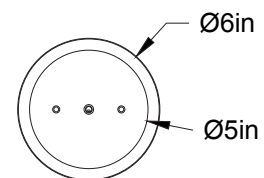

Dessus/Top