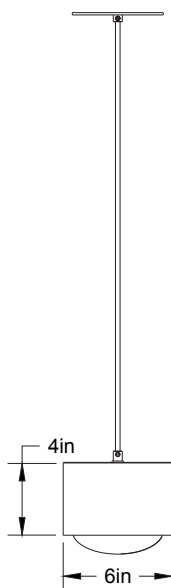

Specifications : E26 base LED, 120 volts, dimmable

Ampoule/Bulb : Tala Mini Oval 6 Watt • 480 Lumens • 2000K to 2800K Dim to warm

Poids/Weight : 5 lb.

Garantie/Warranty : 5 ans/years

Certification : us

Usage intérieur seulement/Indoor use only

Avant/Front

Dessus/Top