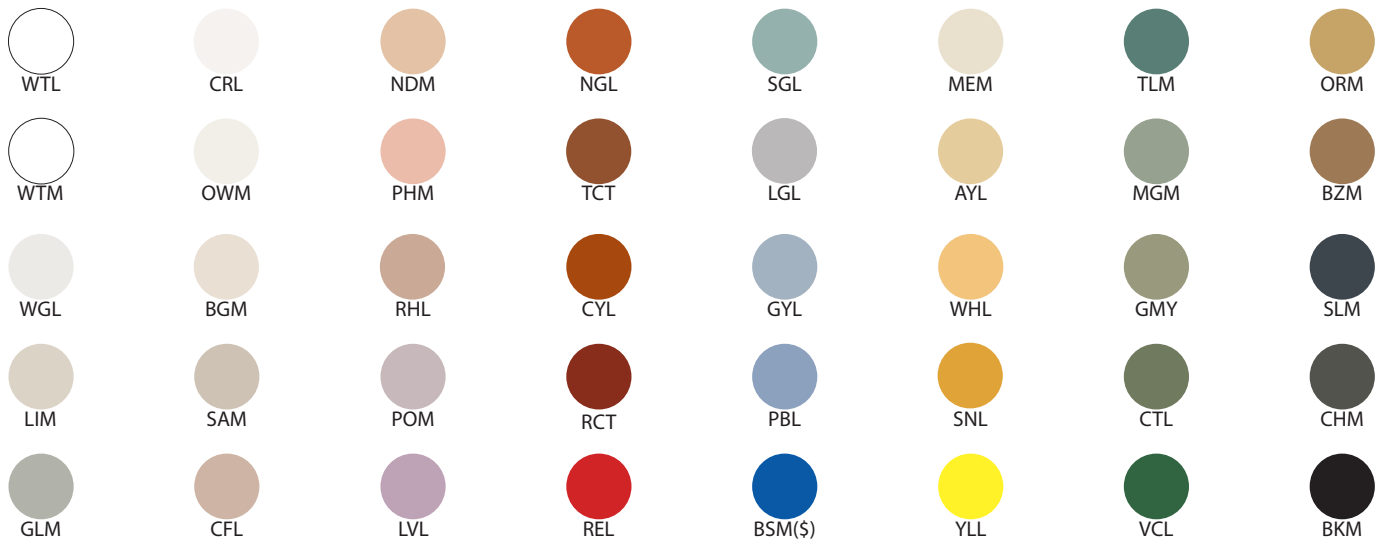

Côté/Side

Avant/Front

## Abat-jour/Shade Ext-2.

## Abat-jour/Shade Ext-1.

Abat-jour/Shade Int.

 WTL	 CRL	 NDM	 NGL	 SGL	 MEM	 TLM	 ORM
 WTM	 OWM	 PHM	 TCT	 LGL	 AYL	 MGM	 BZM
 WGL	 BGM	 RHL	 CYL	 GYL	 WHL	 GMY	 SLM
 LIM	 SAM	 POM	 RCT	 PBL	 SNL	 CTL	 CHM
 GLM	 CFL	 LVL	 REL	 BSM(\$)	 YLL	 VCL	 BKM

## Canopy style + colour