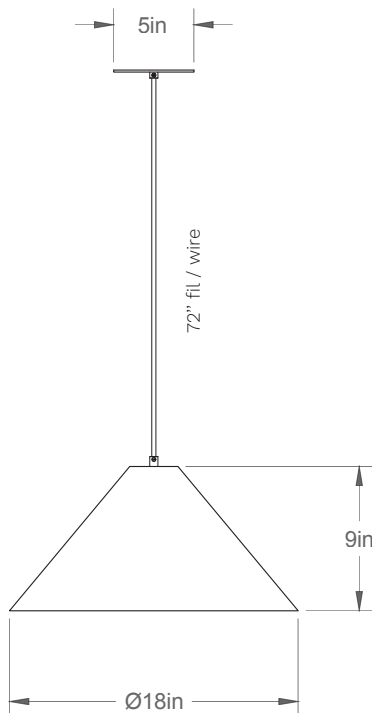

Nomad 18-LA00-S

Type : Suspension/Pendant

Matériaux/Materials : Aluminium powder coat

Specifications : E26 base LED, 120 volts, dimmable

Ampoule/Bulb : Tala Sphere II 6 Watt • 480 Lumens •
2000K to 2800K Dim to warm

Poids/Weight : 7 lb.

Garantie/Warranty : 2 ans/years

Certification : 

Usage intérieur seulement/Indoor use only

Lien 3D/link : [Cliquez ici/Click here](#)

Pour tous les fichiers 3D, incluant CAD, Revit et IES,
visitez le www.luminaireauthentik.com / For 3D drawings of all products,
including CAD, Revit and IES files, please visit www.luminaireauthentik.com

Avant/Front

Dessus/Top

Abat-jour/Shade Ext-1.

Abat-jour/Shade Int.

Fil/Wire

Quincaillerie/Hardware

Canopy style + colour

Quincaillerie Suspension/Canopy Cable Hardware