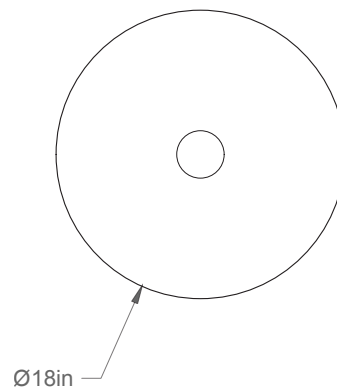

Nomad 18-LA00-S

Type : Suspension/Pendant

Matériaux/Materials : Aluminium powder coat

Specifications : E26 base LED, 120 volts, dimmable

Ampoule/Bulb : Tala Sphere II 6 Watt • 480 Lumens •
2000K to 2800K Dim to warm

Poids/Weight : 7 lb.

Garantie/Warranty : 2 ans/years

Certification : 

Usage intérieur seulement/Indoor use only

Lien 3D/link : [Cliquez ici/Click here](#)

Pour tous les fichiers 3D, incluant CAD, Revit et IES,
visitez le www.luminaireauthentik.com / For 3D drawings of all products,
including CAD, Revit and IES files, please visit www.luminaireauthentik.com

Avant/Front

Dessus/Top

Abat-jour/Shade Ext-1.

Abat-jour/Shade Int.

Fil/Wire

Quincaillerie/Hardware

Canopy style + colour

Quincaillerie Suspension/Canopy Cable Hardware