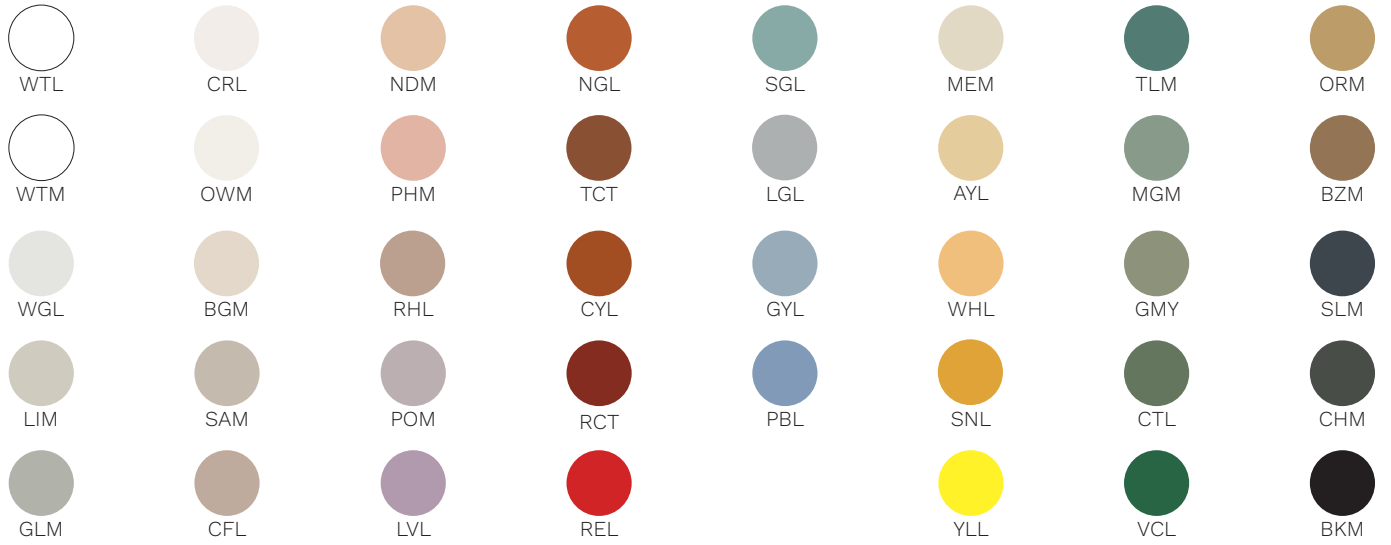

Tige/Rod

Pivot/Swivel

Base Colour

Gradateur et interrupteur sur fils/ floor foot switch and dimmer

Fil/Wire