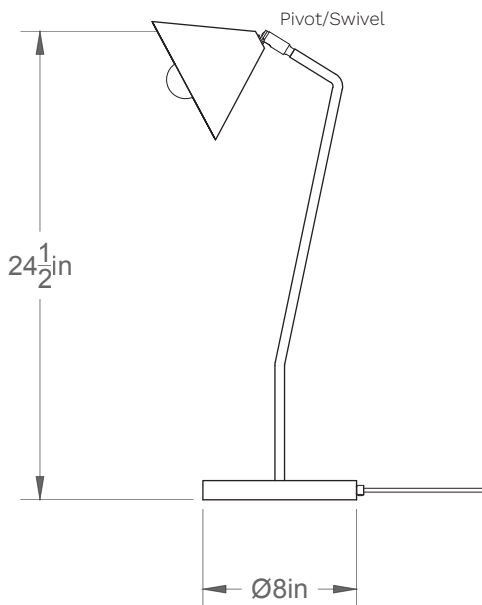

Nomad 07-LA88

Type : Sur pied/Free standing

Matériaux/Materials : Aluminium powder coat

Specifications : E26 base LED, 120 volts, dimmable

Ampoule/Bulb : Tala Sphere I 3.8 Watt • 220 Lumens • 2000K to 2800K Dim to warm

Poids/Weight : 5 lb.

Garantie/Warranty : 2 ans/years

Certification : 

Usage intérieur seulement/Indoor use only

Lien 3D/Link : [Cliquez ici/Click here](#)

Pour tous les fichiers 3D, incluant CAD, Revit et IES, visitez le www.luminaireauthentik.com / For 3D drawings of all products, including CAD, Revit and IES files, please visit www.luminaireauthentik.com