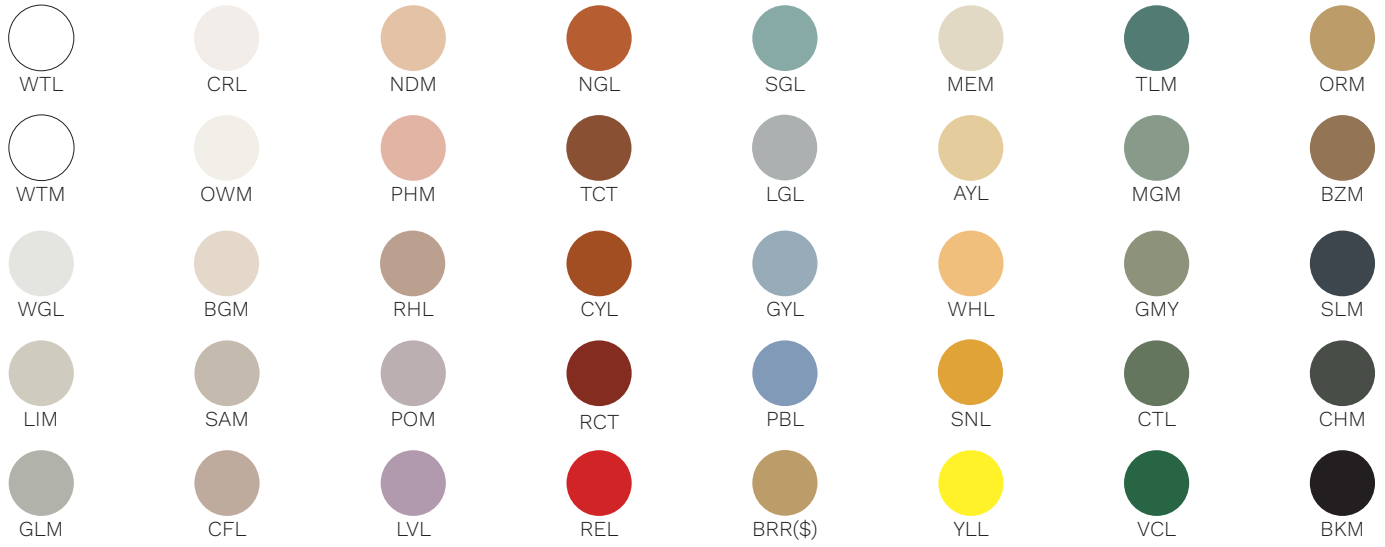

Nomad 07-LA42

Type : Murale/Wallmount

Matériaux/Materials : Aluminium powder coat

Specifications : E26 base LED, 120 volts, dimmable

Ampoule/Bulb : Tala Sphere I 3.8 Watt • 220 Lumens • 2000K to 2800K Dim to warm

Côté/Side

Avant/Front

Abat-jour/Shade Ext.

Abat-jour/Shade Int.

Tige/Rod

Quincaillerie/Hardware

Pivot/Swivel

Canopy style + colour