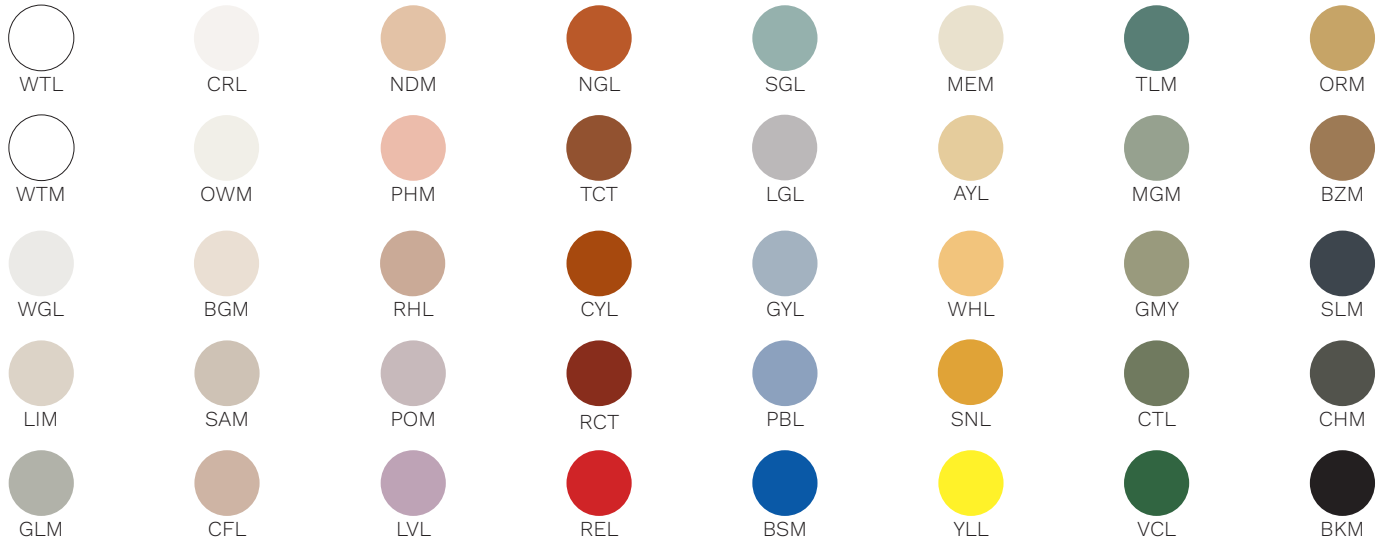

Nomad 07-LA42

Type : Murale/Wallmount

Matériaux/Materials : Aluminium powder coat

Specifications : E26 base LED, 120 volts, dimmable

Ampoule/Bulb : Tala Sphere I 3.8 Watt • 220 Lumens • 2000K to 2800K Dim to warm

Côté/Side

Avant/Front

Abat-jour/Shade Ext.

Abat-jour/Shade Int.

Tige/Rod

Quincaillerie/Hardware

Pivot/Swivel

Canopy style + colour