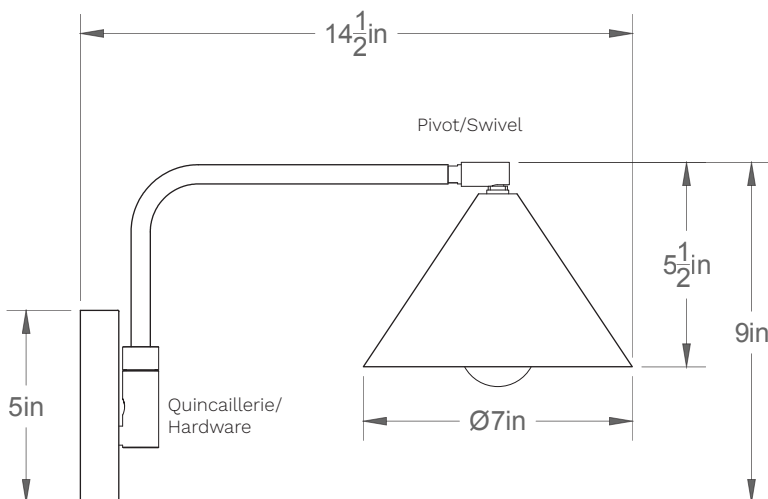

Poids/Weight : 5 lb.

Garantie/Warranty : 2 ans/years

Certification : 

Usage intérieur seulement/Indoor use only

Lien 3D/link : [Cliquez ici/Click here](#)

Pour tous les fichiers 3D, incluant CAD, Revit et IES, visitez le www.luminaireauthentik.com / For 3D drawings of all products, including CAD, Revit and IES files, please visit www.luminaireauthentik.com

Côté/Side

Avant/Front

Abat-jour/Shade Ext.

Abat-jour/Shade Int.

Tige/Rod

Quincaillerie/Hardware

Pivot/Swivel

Canopy style + colour