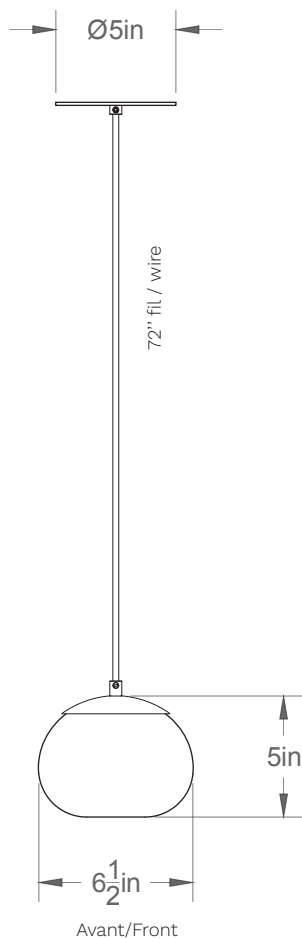

Nube 06-LA00-S

Type: Suspension/Pendant

Matériaux/Materials: Aluminium powder coat •
Verre/Glass

Specifications: E26 base LED, 120 volts, dimmable

Ampoule/Bulb: Tala Sphere I 3.8 Watt • 220 Lumens •
2000K to 2800K Dim to warm

Dessus/Top

Abat-jour/Shade Ext.

Couleur boule de verre/Glass ball colour

Finition boule de verre/Glass ball finish

Fil/Wire

Quincaillerie/Hardware

Canopy style + colour