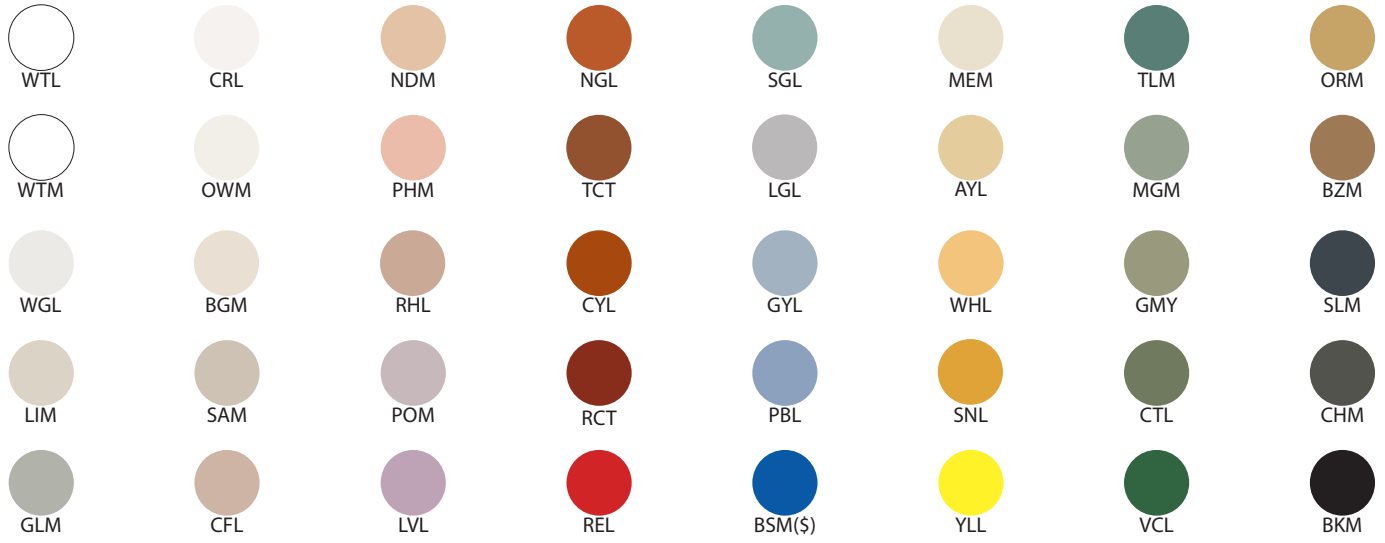

Nube 06-LA00-S

Type: Suspension/Pendant

Matériaux/Materials: Aluminium powder coat •
Verre/Glass

Specifications: E26 base LED, 120 volts, dimmable

Ampoule/Bulb: Tala Sphere I 3.8 Watt • 220 Lumens •
2000K to 2800K Dim to warm

Dessus/Top

Abat-jour/Shade Ext.

Couleur boule de verre/Glass ball colour

Finition boule de verre/Glass ball finish

Fil/Wire

Quincaillerie/Hardware

Canopy style + colour