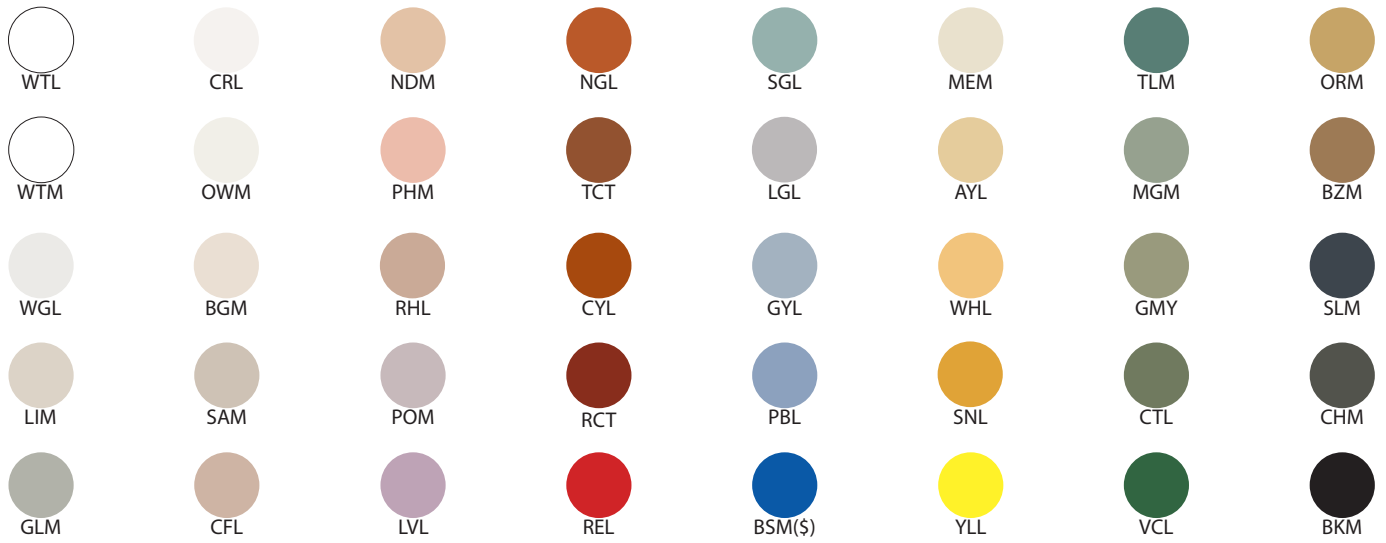

Abat-jour/Shade Int.