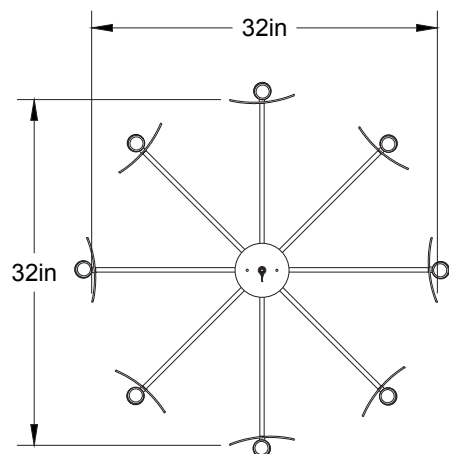

Mafalda 12 - LA74

Type : Plafonnier/Ceilling lamp

Matériaux/Materials : Aluminium powder coat

Specifications : E26 base LED, 120 volts, dimmable

Ampoule/Bulb : 8 X Tala T11 6 Watt • 420 Lumens • 3000k

Poids/Weight: 12 lb.

Avant/Front

dessus/above

Tige/Rod

Option tige vertical/Vertical rod option

Canopy style + colour

Abat-jour/Shade Ext.