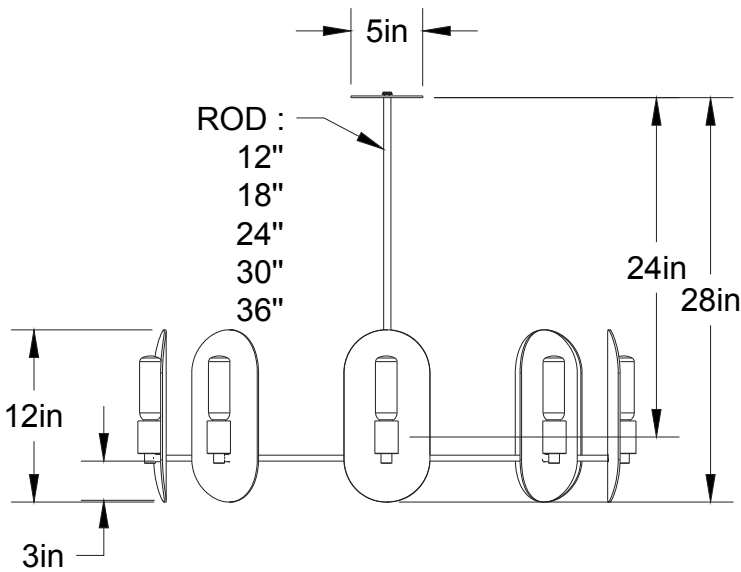

Mafalda 12 - LA74

Type : Plafonnier/Ceilling lamp

Matériaux/Materials : Aluminium powder coat

Specifications : E26 base LED, 120 volts, dimmable

Ampoule/Bulb : 8 X Tala T11 6 Watt • 420 Lumens • 3000k

Poids/Weight: 12 lb.

Avant/Front

dessus/above

Tige/Rod

Option tige vertical/Vertical rod option

Canopy style + colour

Abat-jour/Shade Ext.