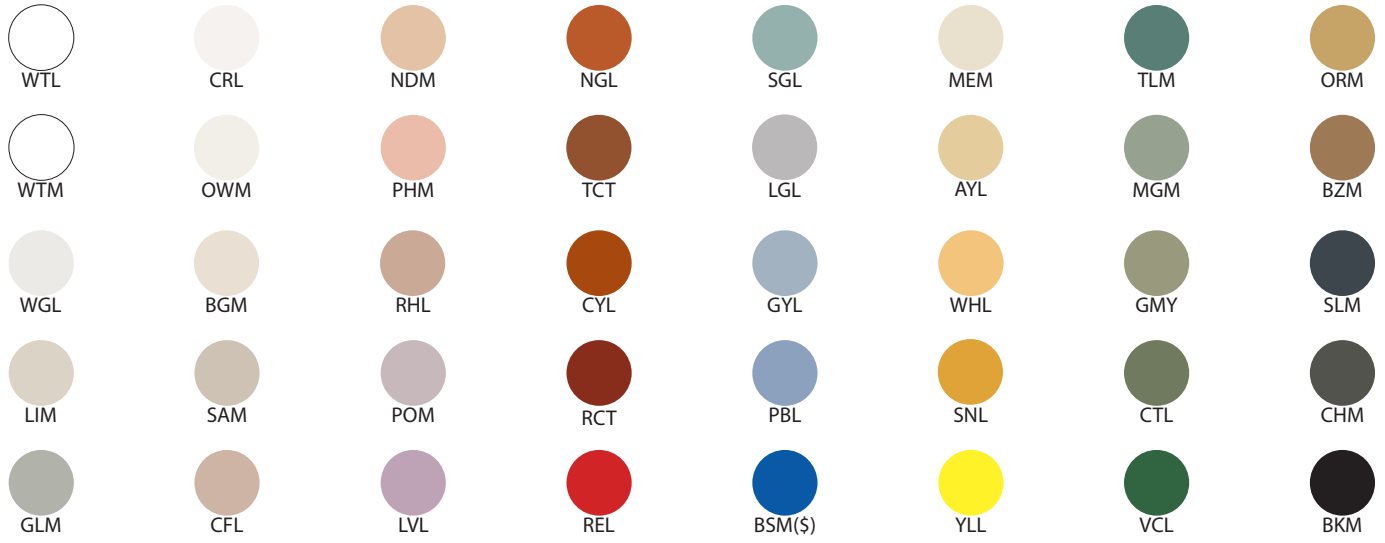

## Krema 1208-LA20/40

Type : Applique/Flushmount

Matériaux/Materials : Aluminium powder coat •  
Verre/Glass

Specifications : E26 base LED, 120 volts, dimmable

Ampoule/Bulb : Tala Sphere II 6 Watt • 480 Lumens •  
2000K to 2800K Dim to warm

Avant/Front

Dessus/Top

## Couleur boule de verre/Glass ball colour