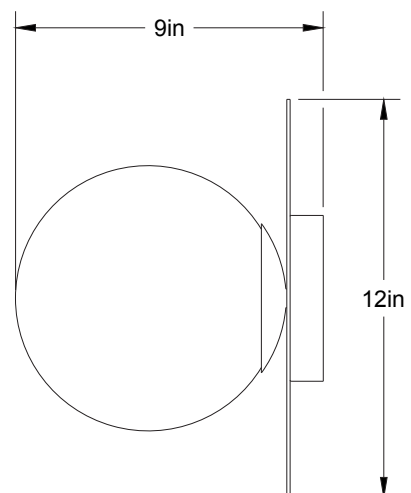

Dessus/Top