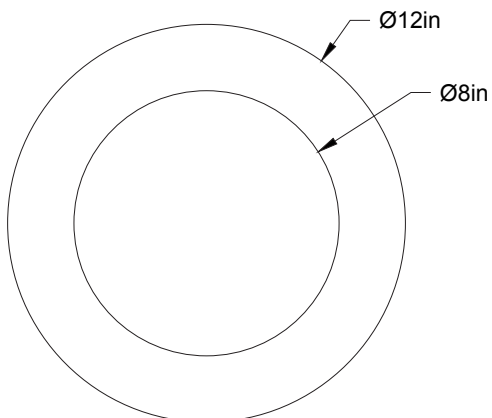

## Krema 1208-LA20/40

Type : Applique/Flushmount

Matériaux/Materials : Aluminium powder coat •  
Verre/Glass

Specifications : E26 base LED, 120 volts, dimmable

Ampoule/Bulb : Tala Sphere II 6 Watt • 480 Lumens •  
2000K to 2800K Dim to warm

Poids/Weight : 2 lb.

Garantie/Warranty : 2 ans/years

Certification : 

Usage intérieur seulement/Indoor use only

Lien 3D/link : <https://a360.co/3Ercqcu>

Pour tous les fichiers 3D, incluant CAD, Revit et IES,  
visitez le [www.luminaireauthentik.com](http://www.luminaireauthentik.com) / For 3D drawings of all products,  
including CAD, Revit and IES files, please visit [www.luminaireauthentik.com](http://www.luminaireauthentik.com)

Avant/Front

Dessus/Top