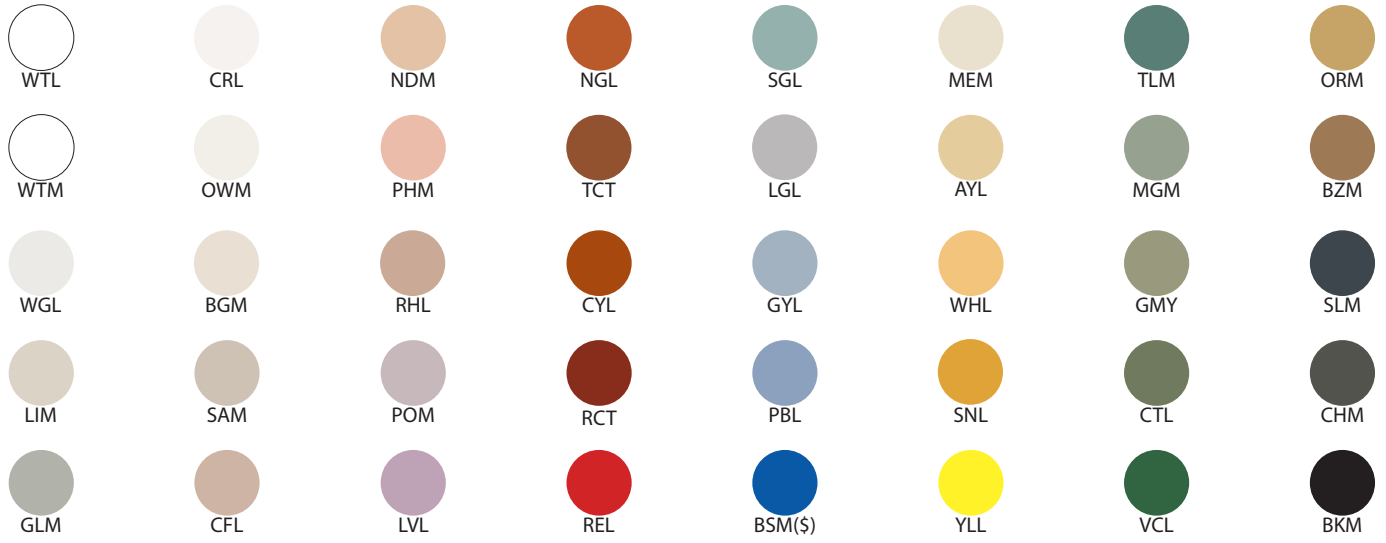

Krema 1206-LA20/40

Type: Applique/Flushmount

Matériaux/Materials: Aluminium powder coat •
Verre/Glass

Specifications: E26 base LED, 120 volts, dimmable

Ampoule/Bulb: Tala Sphere I 3.8 Watt • 220 Lumens •
2000K to 2800K Dim to warm

Avant/Front

Dessus/Top

Abat-jour/Shade Ext.

Couleur boule de verre/Glass ball colour

Finition boule de verre/Glass ball finish