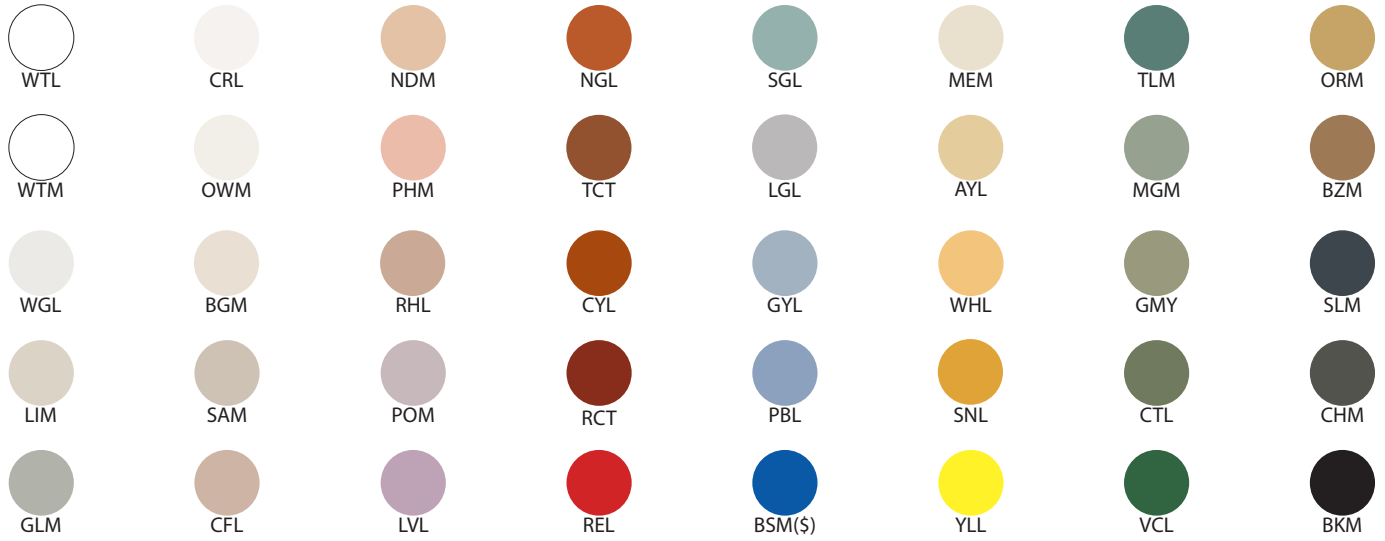

Krema 1205-LA20/40

Type: Applique/Flushmount

Matériaux/Materials: Aluminium powder coat •
Verre/Glass

Specifications: E26 base LED, 120 volts, dimmable

Ampoule/Bulb: Tala Sphere I 3.8 Watt • 220 Lumens •
2000K to 2800K Dim to warm

Avant/Front

Dessus/Top

Abat-jour/Shade Int.

Couleur boule de verre/Glass ball colour

Finition boule de verre/Glass ball finish