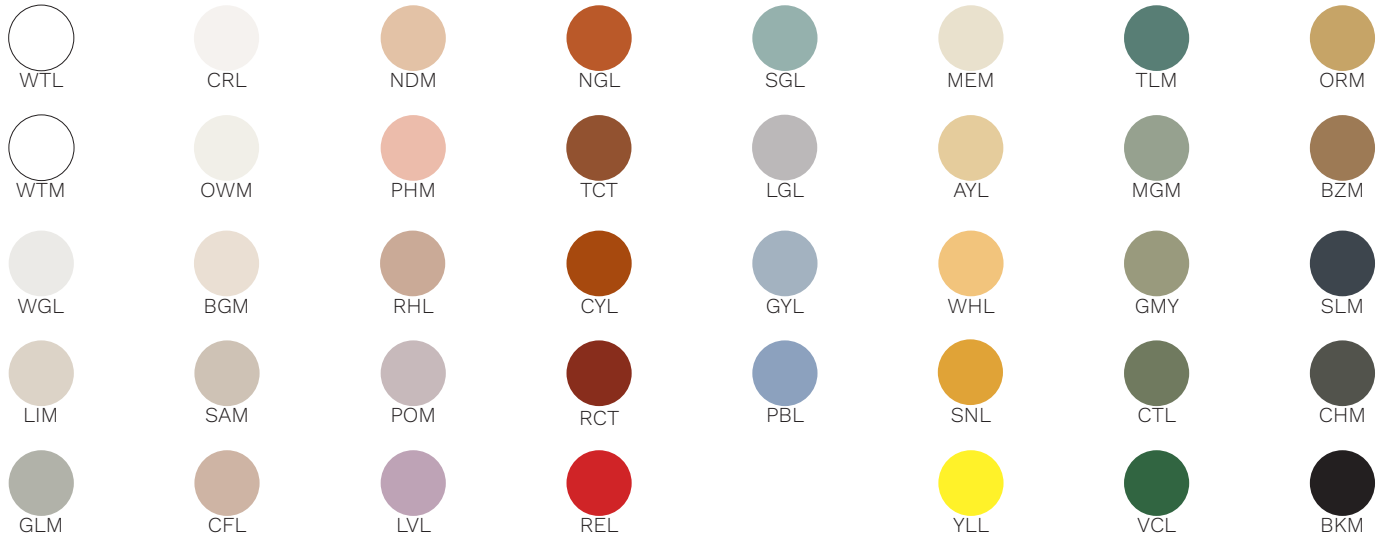

Tige/Rod

Quincaillerie/Hardware

Pivot/Swivel

Braquette/Wall bracket

Fil/Wire