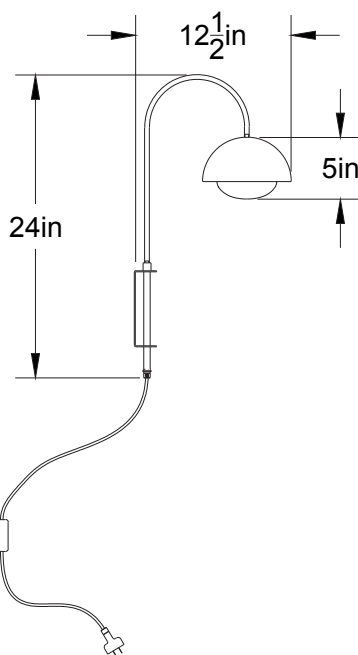

Dome 07 Oval-LA66

Type: Murale/Wallmount

Matériaux/Materials : Aluminium powder coat •

Specifications: E26 base LED, 120 volts, dimmable

Ampoule/Bulb : Tala mini Oval I 3.8 Watt • 265 Lumens • 2000K to 2800K Dim to warm

Poids/Weight: 5 lb.

Garantie/Warranty: 2 ans/years

Certification: 

Usage intérieur seulement/Indoor use only

Lien 3D/link : <https://a360.co/3mw5uDw>

Pour tous les fichiers 3D, incluant CAD, Revit et IES, visitez le www.luminaireauthentik.com / For 3D drawings of all products, including CAD, Revit and IES files, please visit www.luminaireauthentik.com

Avant/Front

Côté/Side

Tige/Rod

Quincaillerie/Hardware

Pivot/Swivel

Braquette/Wall bracket

Fil/Wire

Abat-jour/Shade Ext-1.