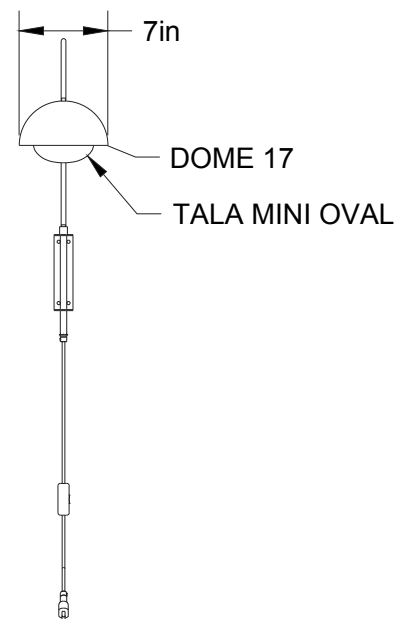

Dome 07 Oval-LA66

Type: Murale/Wallmount

Matériaux/Materials : Aluminium powder coat •

Specifications: E26 base LED, 120 volts, dimmable

Ampoule/Bulb : Tala mini Oval I 3.8 Watt • 265 Lumens • 2000K to 2800K Dim to warm

Poids/Weight: 5 lb.

Garantie/Warranty: 2 ans/years

Certification: 

Usage intérieur seulement/Indoor use only

Lien 3D/link : <https://a360.co/3mw5uDw>

Pour tous les fichiers 3D, incluant CAD, Revit et IES, visitez le www.luminaireauthentik.com / For 3D drawings of all products, including CAD, Revit and IES files, please visit www.luminaireauthentik.com

Avant/Front

Côté/Side

Tige/Rod

Quincaillerie/Hardware

Pivot/Swivel

Braquette/Wall bracket

Fil/Wire

Abat-jour/Shade Ext-1.