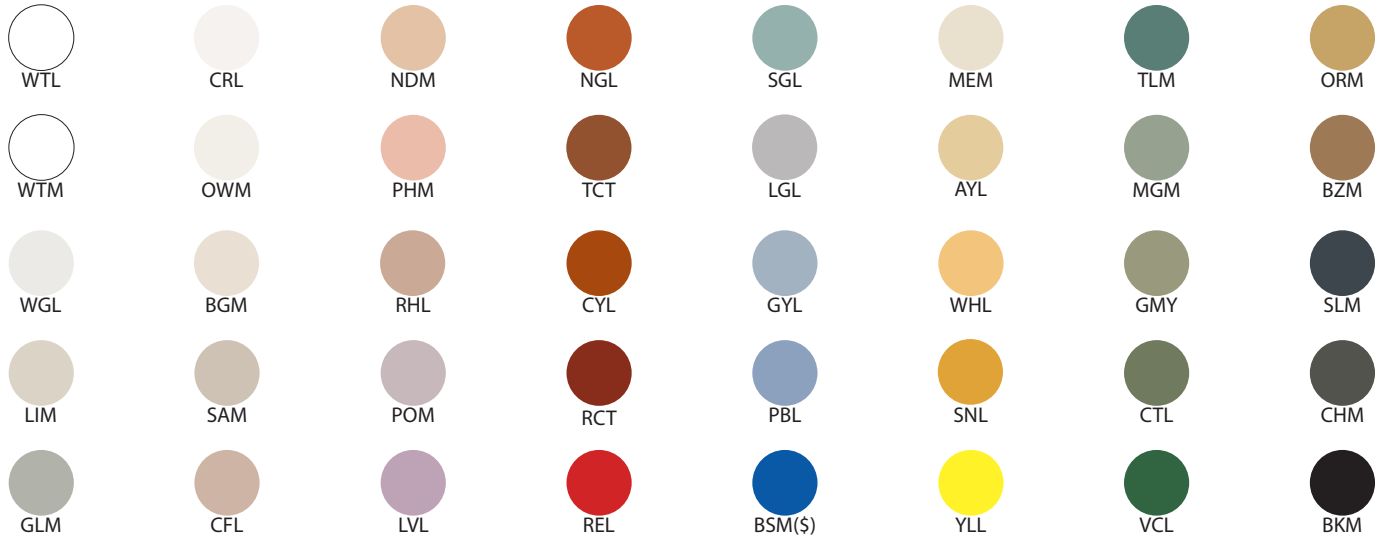

Yoko 0806-LA20/40

Type: Applique/Flushmount

Matériaux/Materials: Aluminium powder coat •
Verre/Glass

Specifications: E26 base LED, 120 volts, dimmable

Ampoule/Bulb: Tala Sphere I 3.8 Watt • 220 Lumens •
2000K to 2800K Dim to warm

Avant/Front

Dessus/Top

Abat-jour/Shade Ext.

Couleur boule de verre/Glass ball colour

Finition boule de verre/Glass ball finish

Canopy style + colour

BRR (\$)

WTM

Mème A-J/
Same as shade

04