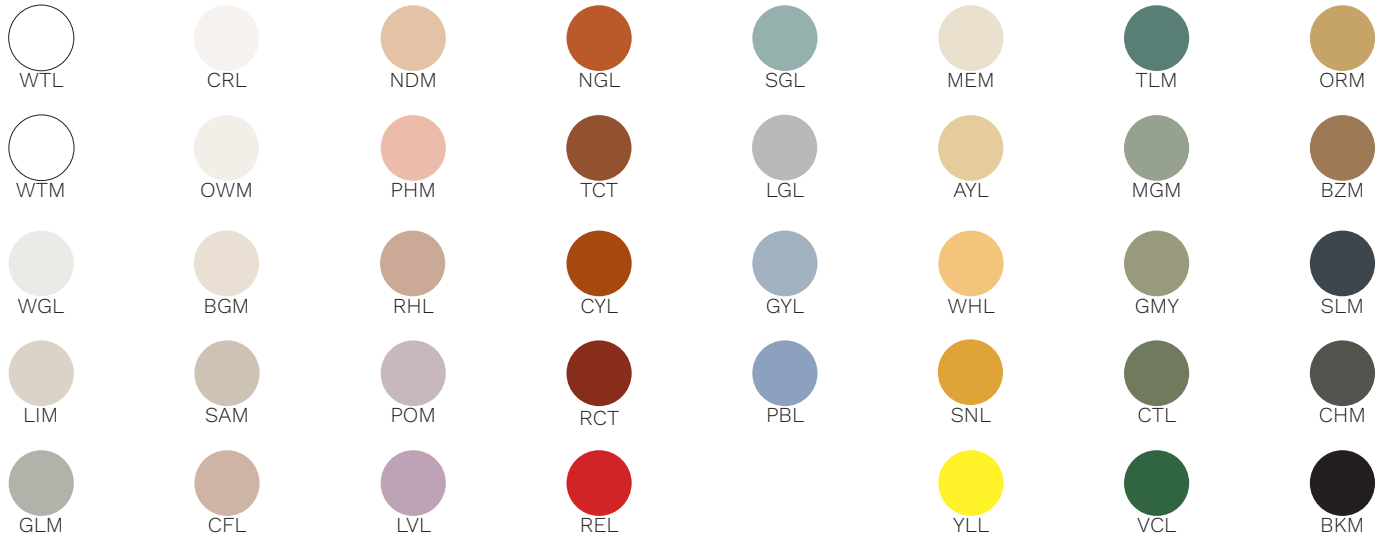

Sopal1205-LA100-S

Type : Sur pied/Free standing

Matériaux/Materials : Aluminium powder coat,
verre/glass

Specifications : E26 base LED, 120 volts, dimmable

Ampoule/Bulb : Tala Sphere I 3.8 Watt • 220 Lumens •
2000K to 2800K Dim to warm

Avant/Front

Dessus/Top

Abat-jour/Shade Ext.

Couleur boule de verre/Glass ball colour

Finition boule de verre/Glass ball finish

Tige/Rod

Base Colour

Fil/Wire