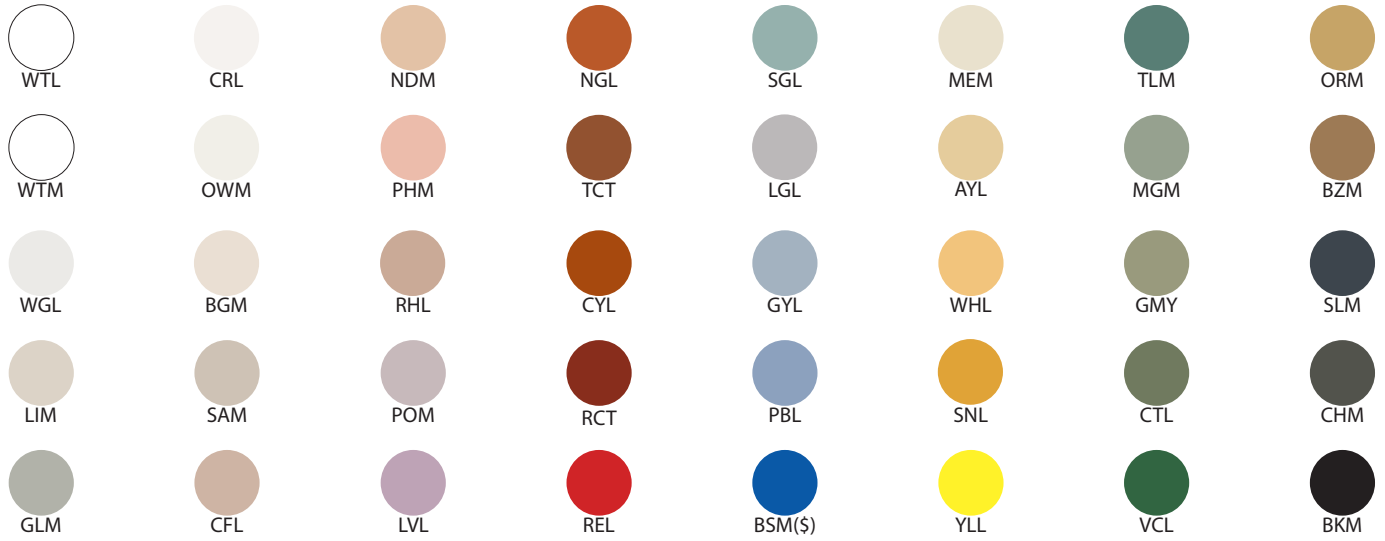

Sopal1205-LA100-S

Type : Sur pied/Free standing

Matériaux/Materials : Aluminium powder coat,
verre/glass

Specifications : E26 base LED, 120 volts, dimmable

Ampoule/Bulb : Tala Sphere I 3.8 Watt • 220 Lumens •
2000K to 2800K Dim to warm

Avant/Front

Dessus/Top

Abat-jour/Shade Ext.

Couleur boule de verre/Glass ball colour

Finition boule de verre/Glass ball finish

Tige/Rod

Base Colour

Fil/Wire