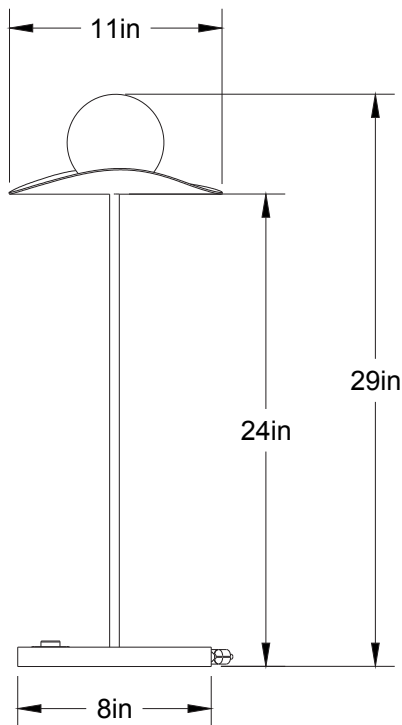

Sopal1205-LA100-S

Type : Sur pied/Free standing

Matériaux/Materials : Aluminium powder coat,
verre/glass

Specifications : E26 base LED, 120 volts, dimmable

Ampoule/Bulb : Tala Sphere I 3.8 Watt • 220 Lumens •
2000K to 2800K Dim to warm

Poids/Weight: 8 lb.

Garantie/Warranty :5 ans/years

Certification :

Usage intérieur seulement/Indoor use only

Lien 3D/link : <https://a360.co/3rfN9Qv>

Pour tous les fichiers 3D, incluant CAD, Revit et IES,
visitez le www.luminaireauthentik.com / For 3D drawings of all products,
including CAD, Revit and IES files, please visit www.luminaireauthentik.com

Avant/Front

Dessus/Top

Abat-jour/Shade Ext.

Couleur boule de verre/Glass ball colour

Finition boule de verre/Glass ball finish

Tige/Rod

Base Colour

Fil/Wire