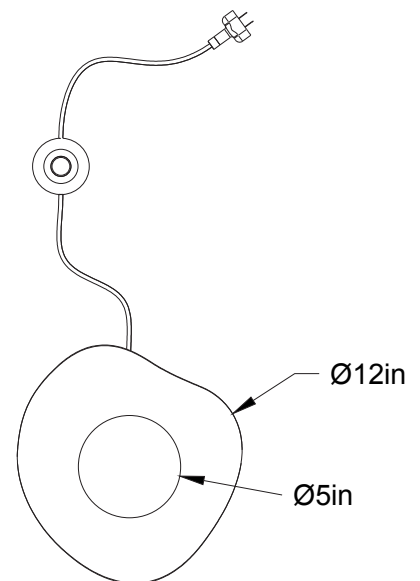

Sopal1205-LA100-S

Type : Sur pied/Free standing

Matériaux/Materials : Aluminium powder coat,
verre/glass

Specifications : E26 base LED, 120 volts, dimmable

Ampoule/Bulb : Tala Sphere I 3.8 Watt • 220 Lumens •
2000K to 2800K Dim to warm

Poids/Weight: 8 lb.

Garantie/Warranty :5 ans/years

Certification :

Usage intérieur seulement/Indoor use only

Lien 3D/link : <https://a360.co/3rfN9Qv>

Pour tous les fichiers 3D, incluant CAD, Revit et IES,
visitez le www.luminaireauthentik.com / For 3D drawings of all products,
including CAD, Revit and IES files, please visit www.luminaireauthentik.com

Avant/Front

Dessus/Top

Abat-jour/Shade Ext.

Couleur boule de verre/Glass ball colour

Finition boule de verre/Glass ball finish

Tige/Rod

Base Colour

Fil/Wire