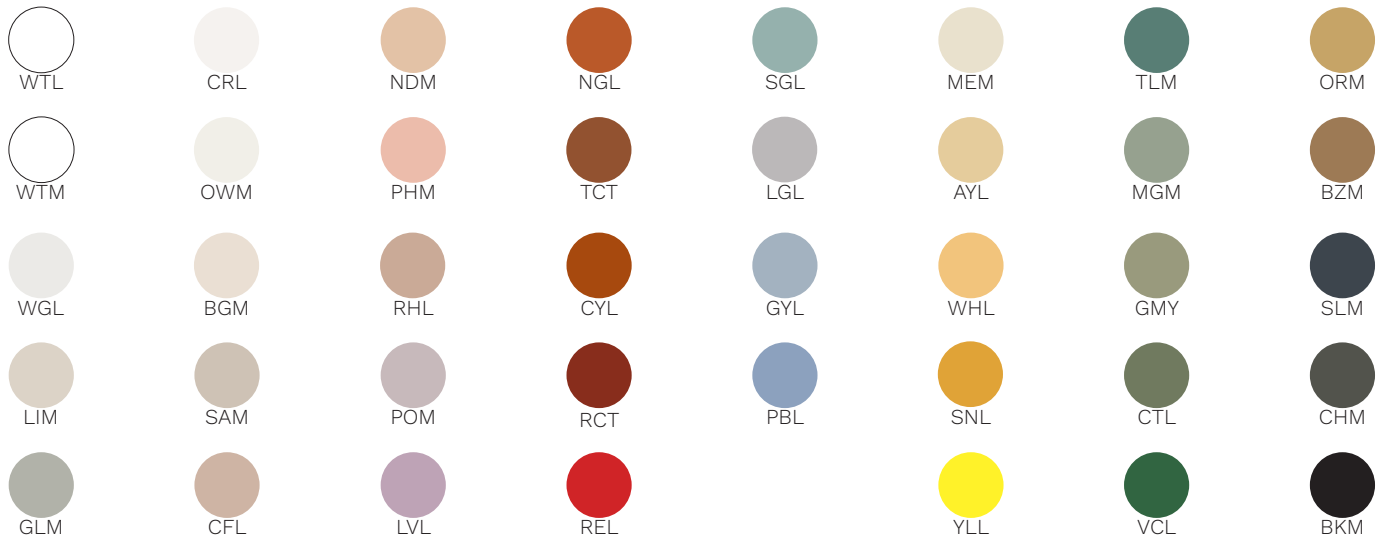

Sopal1205-LA100-M

Type : Sur pied/Free standing

Matériaux/Materials : Aluminium powder coat, verre/glass

Specifications : E26 base LED, 120 volts, dimmable

Ampoule/Bulb : Tala Sphere I 3.8 Watt • 220 Lumens • 2000K to 2800K Dim to warm

Avant/Front

Dessus/Top

Abat-jour/Shade Ext.

Couleur boule de verre/Glass ball colour

Finition boule de verre/Glass ball finish

Tige/Rod

Base Colour

Fil/Wire