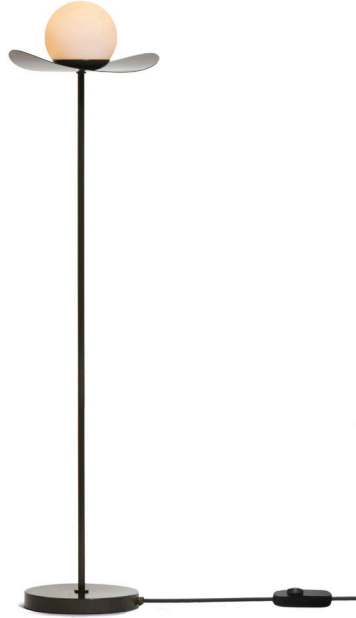

Sopal1205-LA100-M

Type : Sur pied/Free standing

Matériaux/Materials : Aluminium powder coat, verre/glass

Specifications : E26 base LED, 120 volts, dimmable

Ampoule/Bulb : Tala Sphere I 3.8 Watt • 220 Lumens • 2000K to 2800K Dim to warm

Poids/Weight: 10 lb.

Garantie/Warranty : 5 ans/years

Certification :

Usage intérieur seulement/Indoor use only

Lien 3D/link : <https://a360.co/3JSeZlY>

Pour tous les fichiers 3D, incluant CAD, Revit et IES, visitez le www.luminaireauthentik.com / For 3D drawings of all products, including CAD, Revit and IES files, please visit www.luminaireauthentik.com

Avant/Front

Dessus/Top

Abat-jour/Shade Ext.

Couleur boule de verre/Glass ball colour

Finition boule de verre/Glass ball finish

Tige/Rod

Base Colour

Fil/Wire