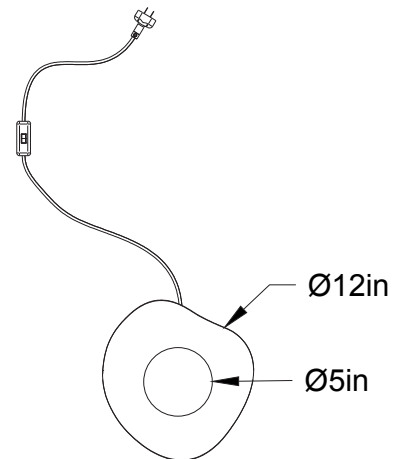

Sopal1205-LA100-M

Type : Sur pied/Free standing

Matériaux/Materials : Aluminium powder coat, verre/glass

Specifications : E26 base LED, 120 volts, dimmable

Ampoule/Bulb : Tala Sphere I 3.8 Watt • 220 Lumens • 2000K to 2800K Dim to warm

Poids/Weight: 10 lb.

Garantie/Warranty : 5 ans/years

Certification :

Usage intérieur seulement/Indoor use only

Lien 3D/link : <https://a360.co/3JSeZlY>

Pour tous les fichiers 3D, incluant CAD, Revit et IES, visitez le www.luminaireauthentik.com / For 3D drawings of all products, including CAD, Revit and IES files, please visit www.luminaireauthentik.com

Avant/Front

Dessus/Top

Abat-jour/Shade Ext.

Couleur boule de verre/Glass ball colour

Finition boule de verre/Glass ball finish

Tige/Rod

Base Colour

Fil/Wire