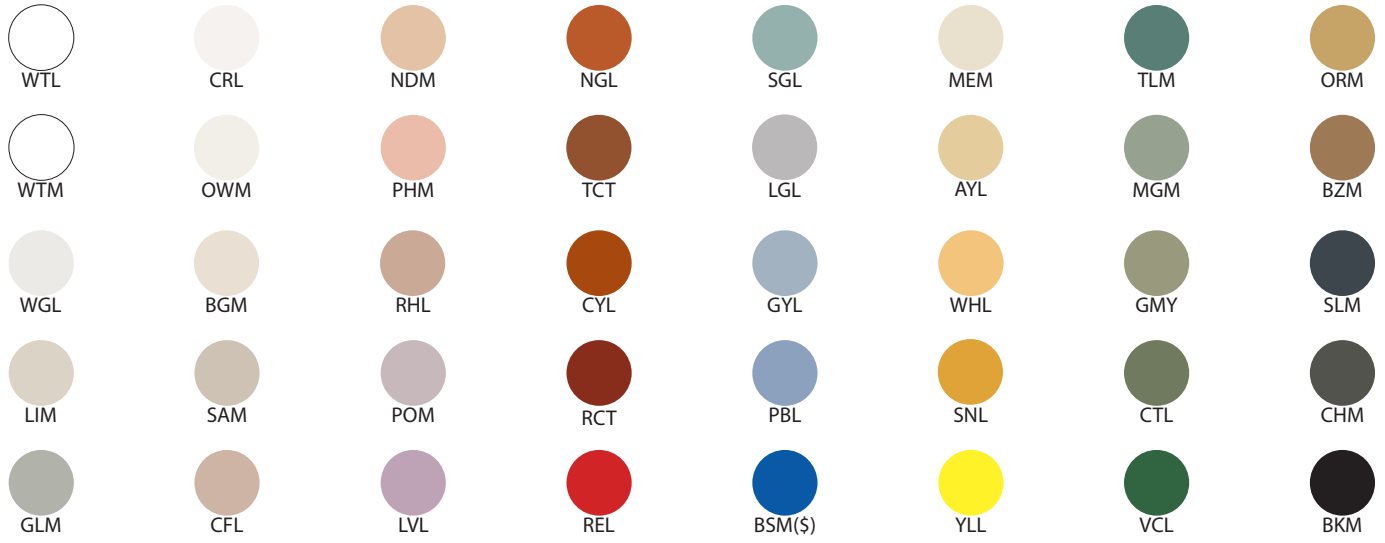

Sopal1205-LA100-M

Type : Sur pied/Free standing

Matériaux/Materials : Aluminium powder coat, verre/glass

Specifications : E26 base LED, 120 volts, dimmable

Ampoule/Bulb : Tala Sphere I 3.8 Watt • 220 Lumens • 2000K to 2800K Dim to warm

Avant/Front

Dessus/Top

Abat-jour/Shade Ext.

Couleur boule de verre/Glass ball colour

Finition boule de verre/Glass ball finish

Tige/Rod

Base Colour

Fil/Wire