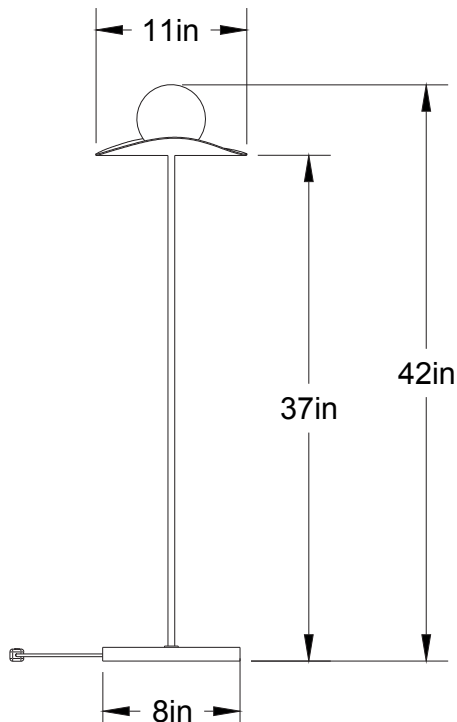

Sopal1205-LA100-M

Type : Sur pied/Free standing

Matériaux/Materials : Aluminium powder coat, verre/glass

Specifications : E26 base LED, 120 volts, dimmable

Ampoule/Bulb : Tala Sphere I 3.8 Watt • 220 Lumens • 2000K to 2800K Dim to warm

Poids/Weight: 10 lb.

Garantie/Warranty : 5 ans/years

Certification :

Usage intérieur seulement/Indoor use only

Lien 3D/link : <https://a360.co/3JSeZlY>

Pour tous les fichiers 3D, incluant CAD, Revit et IES, visitez le www.luminaireauthentik.com / For 3D drawings of all products, including CAD, Revit and IES files, please visit www.luminaireauthentik.com

Avant/Front

Dessus/Top

Abat-jour/Shade Ext.

Couleur boule de verre/Glass ball colour

Finition boule de verre/Glass ball finish

Tige/Rod

Base Colour

Fil/Wire